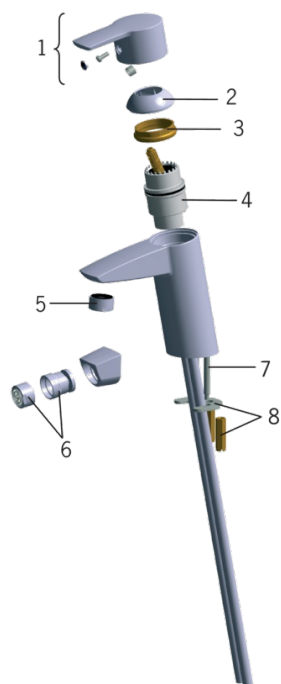

EAN: 6414150058615

www.oras.com/ru/products/oras/product/2805

Смеситель для умывальника с подводкой из медных трубок, с донным клапаном

- Ванная комната
- Однорычажные
- DeckMounted
- Хром
- Стационарный излив
- Донный клапан

ТЕХНИЧЕСКИЕ ДАННЫЕ

Параметры расхода воды

Расход воды при 300 кПа	0.2 l/s
Потеря давления при расходе 0.1 л/с	70 kPa

Технические характеристики

Подключение горячей воды	max. +80°C
Рабочее давление	50 - 1000 kPa
Установочные размеры	Ø10 mm
ItemProjection	160 mm
ItemMaterial	brass

Regulations

Стандарт EN	EN 817
Уровень шума	I (ISO 3822)

Тип разрешения

Сертификат STF	VTT-RTH-04951-08
ETA-Danmark	VA 1.42/17872
Sintef	Sintef Nr. 1322

Запасные части

SP2810

	Код
01	159050V
02	159053V
03	158726
04	158890
05	232211
06	232511
07	158727/10
08	158697