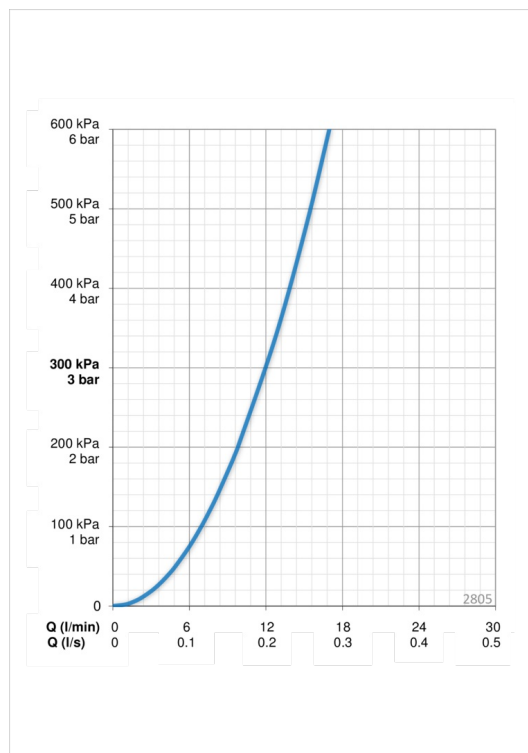

EAN: 6414150058615

www.oras.com/ru/products/oras/product/2805

Смеситель для умывальника с подводкой из медных трубок, с донным клапаном

- Ванная комната
- Однорычажные
- DeckMounted
- Хром
- Стационарный излив
- Донный клапан

ТЕХНИЧЕСКИЕ ДАННЫЕ

Параметры расхода воды

Расход воды при 300 кПа	0.2 l/s
Потеря давления при расходе 0.1 л/с	70 kPa

Технические характеристики

Подключение горячей воды	max. +80°C
Рабочее давление	50 - 1000 kPa
Установочные размеры	Ø10 mm
ItemProjection	160 mm
ItemMaterial	brass

Regulations

Стандарт EN	EN 817
Уровень шума	I (ISO 3822)

Тип разрешения

Сертификат STF	VTT-RTH-04951-08
ETA-Danmark	VA 1.42/17872
Sintef	Sintef Nr. 1322