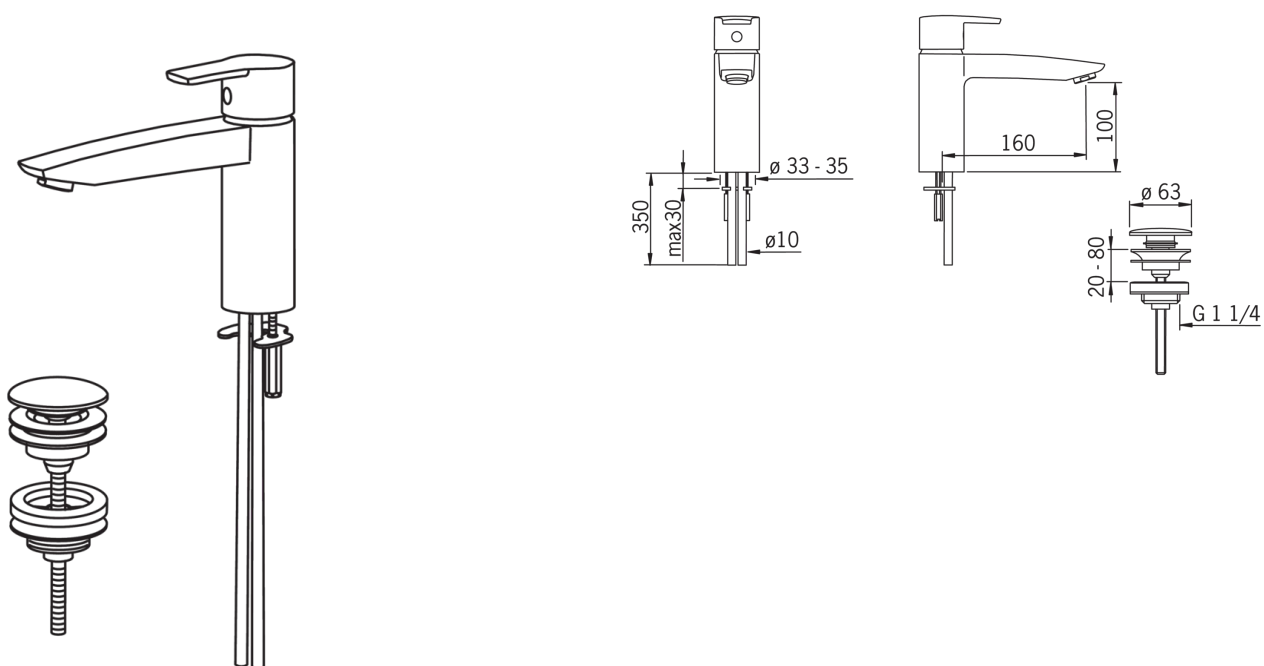

Запасные части