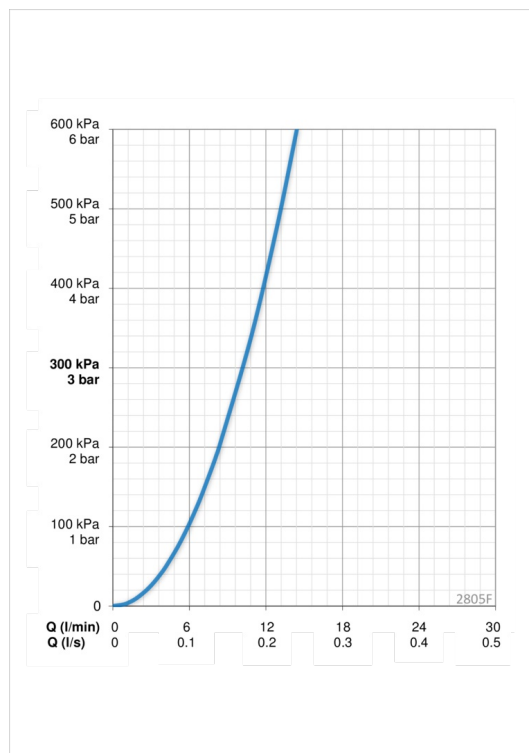

EAN: 6414150058608

www.oras.com/ru/products/oras/product/2805F

Смеситель для умывальника с донным клапаном, с гибкими подводками.

- Ванная комната
- Однорычажные
- DeckMounted
- Хром
- Стационарный излив
- HONEYCOMB®
- Донный клапан
- Гибкая подводка

ТЕХНИЧЕСКИЕ ДАННЫЕ

Параметры расхода воды

Расход воды при 300 кПа	0.17 l/s
Потеря давления при расходе 0.1 л/с	100 кПа

Технические характеристики

Подключение горячей воды	max. +80°C
Рабочее давление	50 - 1000 кПа
Установочные размеры	G3/8
ItemProjection	160 mm
ItemMaterial	brass

Regulations

Уровень шума	I (ISO 3822)