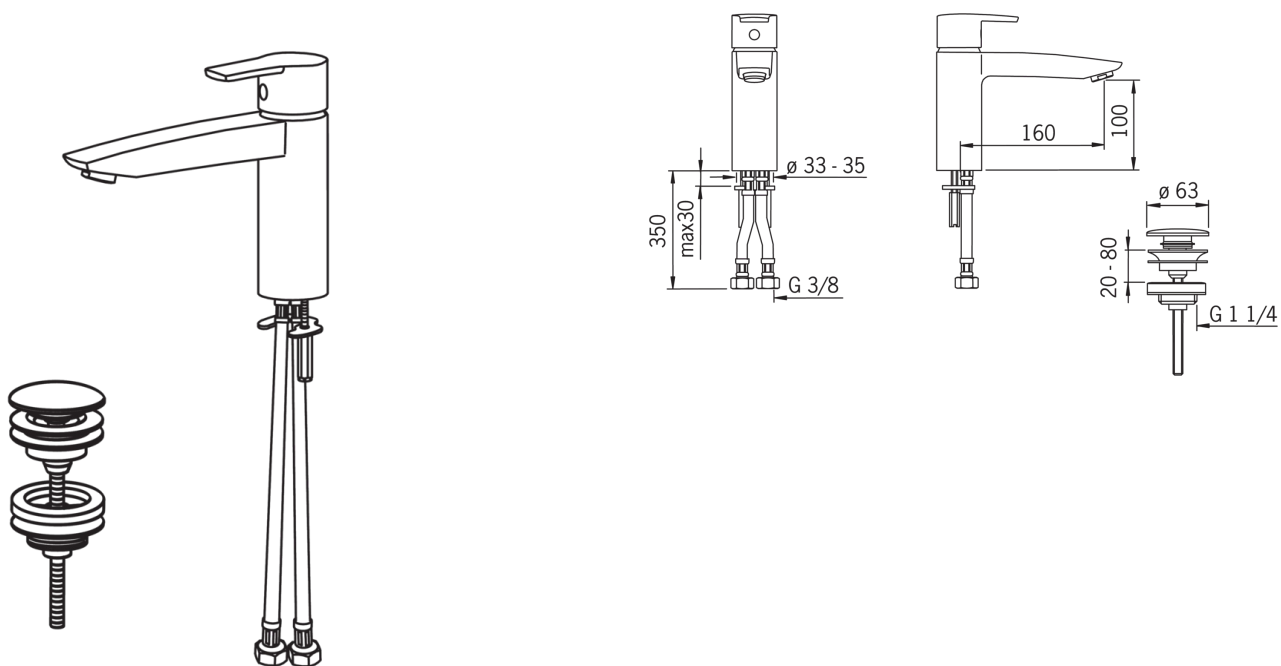

Запасные части