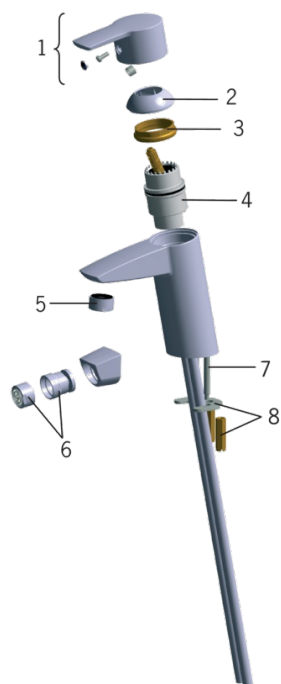

EAN: 6414150058608

www.oras.com/ru/products/oras/product/2805F

Смеситель для умывальника с донным клапаном, с гибкими подводками.

- Ванная комната
- Однорычажные
- DeckMounted
- Хром
- Стационарный излив
- HONEYCOMB®
- Донный клапан
- Гибкая подводка

ТЕХНИЧЕСКИЕ ДАННЫЕ

Параметры расхода воды

Расход воды при 300 кПа	0.17 l/s
Потеря давления при расходе 0.1 л/с	100 кПа

Технические характеристики

Подключение горячей воды	max. +80°C
Рабочее давление	50 - 1000 кПа
Установочные размеры	G3/8
ItemProjection	160 mm
ItemMaterial	brass

Regulations

Уровень шума	I (ISO 3822)
--------------	---------------------

Запасные части

SP2810

	Код
01	159050V
02	159053V
03	158726
04	158890
05	232211
06	232511
07	158727/10
08	158697