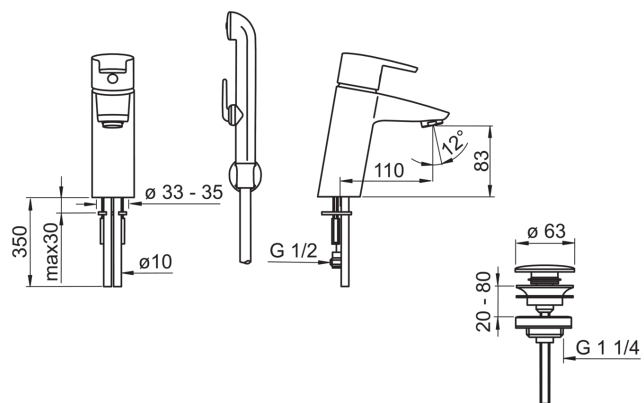

Запасные части

SP2810

	Код
01	159050V
02	159053V
03	158726
04	158890
05	232211
06	232511
07	158727/10
08	158697