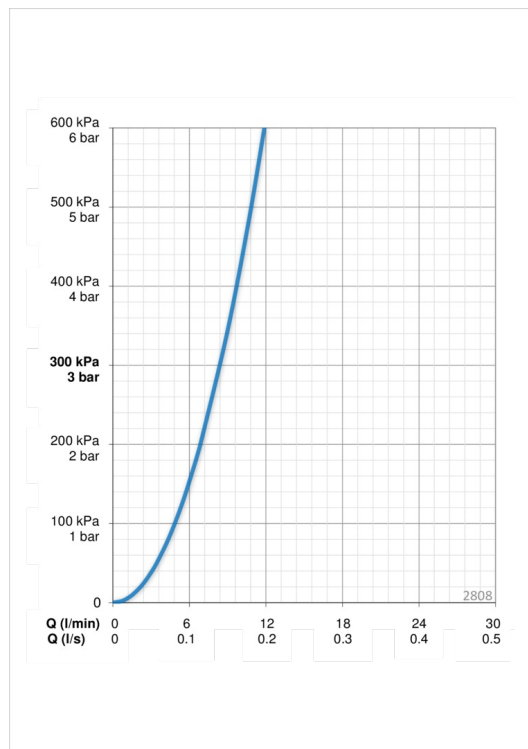

EAN: 6414150058271

www.oras.com/ru/products/oras/product/2808

Смеситель для умывальника с донным клапаном и ручным душем Bidetta, с подводкой из медных трубок

- Ванная комната
- Однорычажные
- DeckMounted
- Хром
- Стационарный излив
- HONEYCOMB®
- Донный клапан
- Держатель душевой лейки, Шланг для душа
- Ручной душ

ТЕХНИЧЕСКИЕ ДАННЫЕ

Параметры расхода воды

Расход воды при 300 кПа	0.14 l/s
Потеря давления при расходе 0.1 л/с	140 kPa

Технические характеристики

Подключение горячей воды	max. +80°C
Рабочее давление	50 - 1000 kPa
Установочные размеры	Ø10 mm
ItemProjection	110 mm
ItemMaterial	brass

Regulations

Уровень шума	I (ISO 3822)

Тип разрешения

Сертификат STF	VTT-RTH-04951-08
ETA-Danmark	VA 1.42/17873
Sintef	Sintef Nr. 1322