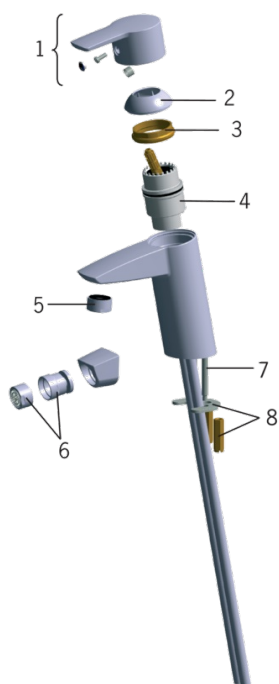

EAN: 6414150058271

www.oras.com/ru/products/oras/product/2808

Смеситель для умывальника с донным клапаном и ручным душем Bidetta, с подводкой из медных трубок

- Ванная комната
- Однорычажные
- DeckMounted
- Хром
- Стационарный излив
- HONEYCOMB®
- Донный клапан
- Держатель душевой лейки, Шланг для душа
- Ручной душ

ТЕХНИЧЕСКИЕ ДАННЫЕ

Параметры расхода воды

Расход воды при 300 кПа	0.14 l/s
Потеря давления при расходе 0.1 л/с	140 kPa

Технические характеристики

Подключение горячей воды	max. +80°C
Рабочее давление	50 - 1000 kPa
Установочные размеры	Ø10 mm
ItemProjection	110 mm
ItemMaterial	brass

Regulations

Уровень шума	I (ISO 3822)
--------------	---------------------

Тип разрешения

Сертификат STF	VTT-RTH-04951-08
ETA-Danmark	VA 1.42/17873
Sintef	Sintef Nr. 1322

Запасные части

SP2810

	Код
01	159050V
02	159053V
03	158726
04	158890
05	232211
06	232511
07	158727/10
08	158697