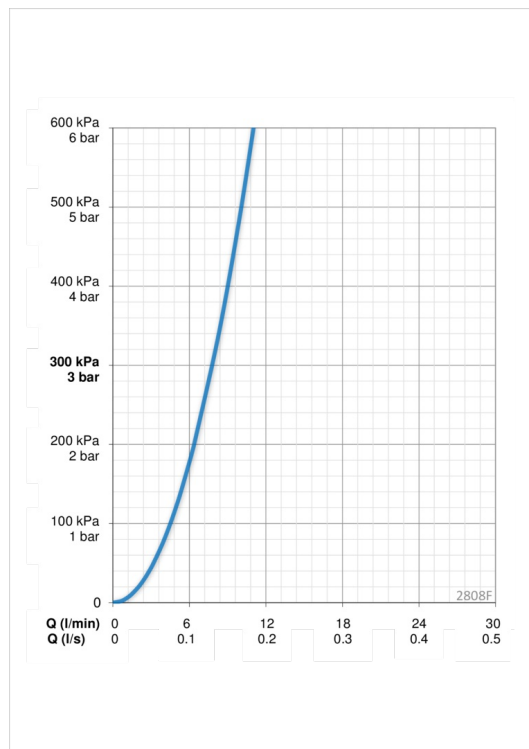

EAN: 6414150059896

www.oras.com/ru/products/oras/product/2808F

Смеситель для умывальника с донным клапаном, с гибкими подводками и ручным душем Bidetta

- Ванная комната
- Однорычажные, Bidetta
- DeckMounted
- Хром
- Стационарный излив
- HONEYCOMB®
- Донный клапан
- Держатель душевой лейки, Шланг для душа
- Ручной душ
- Гибкая подводка

ТЕХНИЧЕСКИЕ ДАННЫЕ

Параметры расхода воды

Расход воды при 300 кПа	0.13 l/s
Потеря давления при расходе 0.1 л/с	175 кПа

Технические характеристики

Подключение горячей воды	max. +80°C
Рабочее давление	50 - 1000 кПа
Установочные размеры	G3/8
ItemProjection	110 mm
ItemMaterial	brass

Regulations

Стандарт EN	EN 817
Уровень шума	I (ISO 3822)