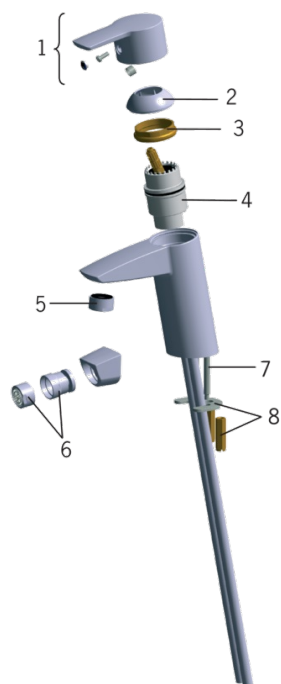

Запасные части

SP2810

	Код
01	159050V
02	159053V
03	158726
04	158890
05	232211
06	232511
07	158727/10
08	158697