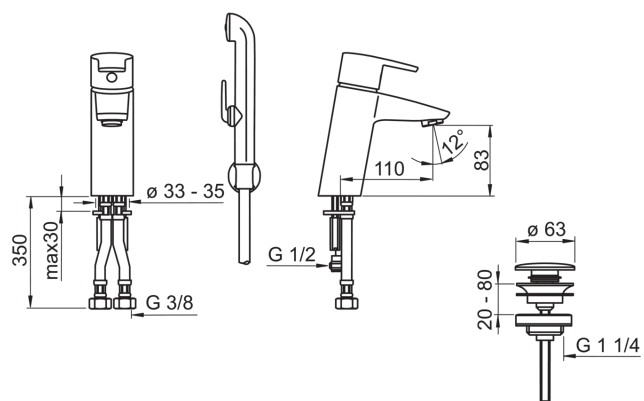

Запасные части

SP2810

	Код
01	159050V
02	159053V
03	158726
04	158890
05	232211
06	232511
07	158727/10
08	158697