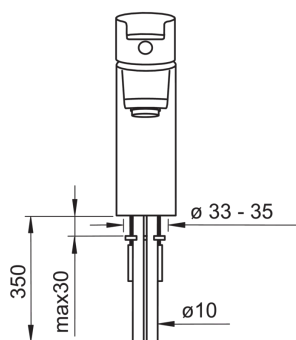

Запасные части

SP2810

	Код
01	159050V
02	159053V
03	158726
04	158890
05	232211
06	232511
07	158727/10
08	158697