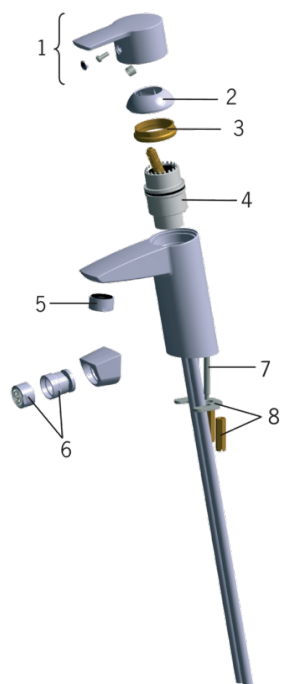

### Технические характеристики

Подключение горячей воды	<b>max. +80°C</b>
Рабочее давление	<b>50 - 1000 kPa</b>
Установочные размеры	<b>Ø10 mm</b>
ItemProjection	<b>110 mm</b>
ItemMaterial	<b>brass</b>

### SP2810

	Код
01	159050V
02	159053V
03	158726
04	158890
05	232211
06	232511
07	158727/10
08	158697