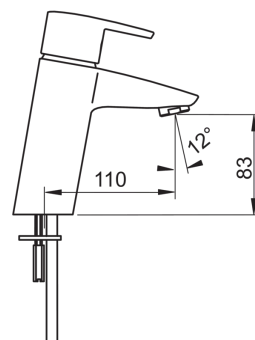

Запасные части

SP2810

	Код
01	159050V
02	159053V
03	158726
04	158890
05	232211
06	232511
07	158727/10
08	158697