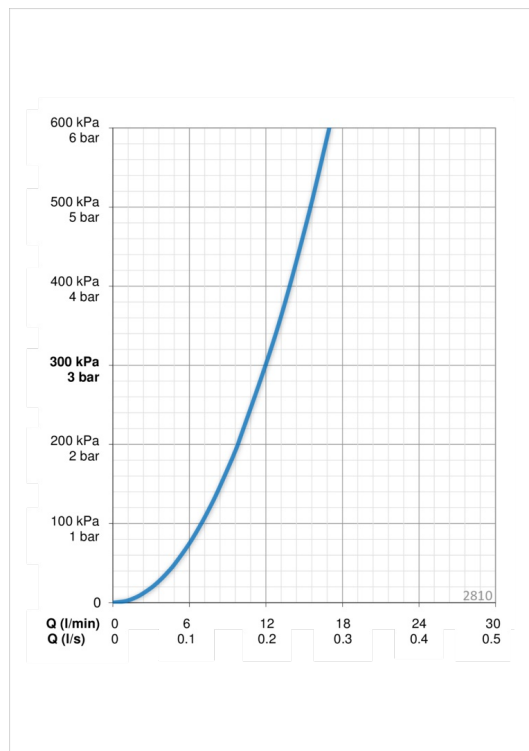

Тип разрешения

Сертификат STF	VTT-RTH-04951-08
ETA-Danmark	VA 1.42/17873
Sintef	Sintef Nr. 1322