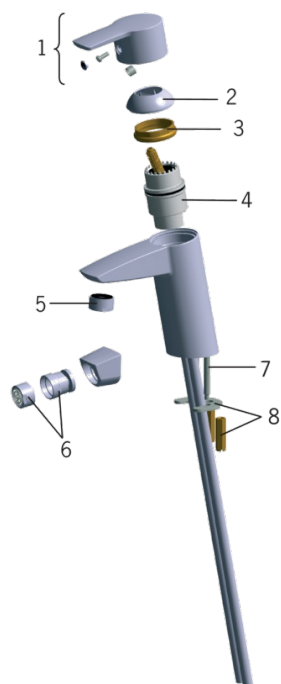

EAN: 6414150058233

www.oras.com/ru/products/oras/product/2810F

Смеситель для умывальника с гибкими подводками

- Ванная комната
- Однорычажные
- DeckMounted
- Хром
- Стационарный излив
- HONEYCOMB®
- Гибкая подводка

ТЕХНИЧЕСКИЕ ДАННЫЕ

Параметры расхода воды

Расход воды при 300 кПа	0.17 l/s
Потеря давления при расходе 0.1 л/с	100 кПа

Технические характеристики

Подключение горячей воды	max. +80°C
Рабочее давление	50 - 1000 кПа
Установочные размеры	G3/8
ItemProjection	110 mm
ItemMaterial	brass

Regulations

Уровень шума	I (ISO 3822)
--------------	---------------------

Запасные части

SP2810

	Код
01	159050V
02	159053V
03	158726
04	158890
05	232211
06	232511
07	158727/10
08	158697