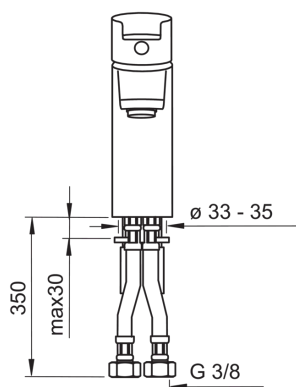

ТЕХНИЧЕСКИЕ ДАННЫЕ

Параметры расхода воды

Расход воды при 300 кПа	0.17 l/s
Потеря давления при расходе 0.1 л/с	100 кПа

Технические характеристики

Подключение горячей воды	max. +80°C
Рабочее давление	50 - 1000 кПа
Установочные размеры	G3/8
ItemProjection	110 mm
ItemMaterial	brass

Regulations

Уровень шума	I (ISO 3822)
--------------	---------------------

Запасные части

SP2810

	Код
01	159050V
02	159053V
03	158726
04	158890
05	232211
06	232511
07	158727/10
08	158697