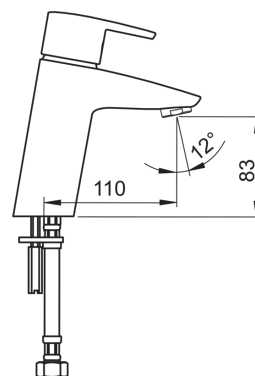

Запасные части

SP2810

	Код
01	159050V
02	159053V
03	158726
04	158890
05	232211
06	232511
07	158727/10
08	158697