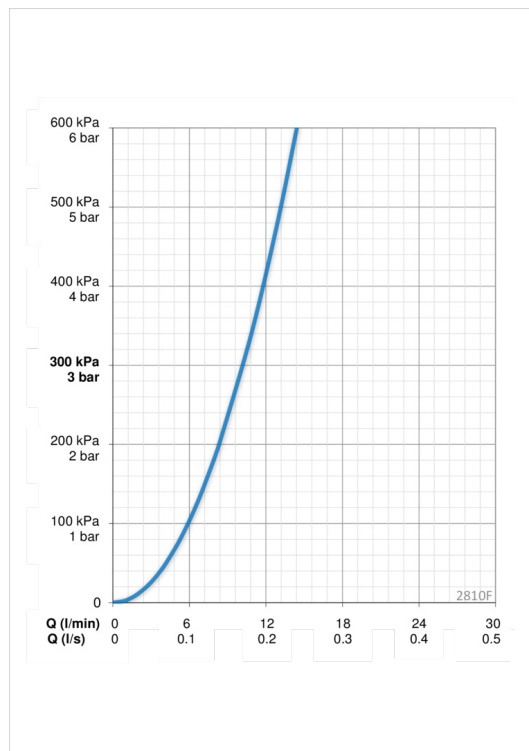

EAN: 6414150058233

www.oras.com/ru/products/oras/product/2810F

Смеситель для умывальника с гибкими подводками

- Ванная комната
- Однорычажные
- DeckMounted
- Хром
- Стационарный излив
- HONEYCOMB®
- Гибкая подводка

ТЕХНИЧЕСКИЕ ДАННЫЕ

Параметры расхода воды

Расход воды при 300 кПа	0.17 l/s
Потеря давления при расходе 0.1 л/с	100 кПа

Технические характеристики

Подключение горячей воды	max. +80°C
Рабочее давление	50 - 1000 кПа
Установочные размеры	G3/8
ItemProjection	110 mm
ItemMaterial	brass

Regulations

Уровень шума	I (ISO 3822)