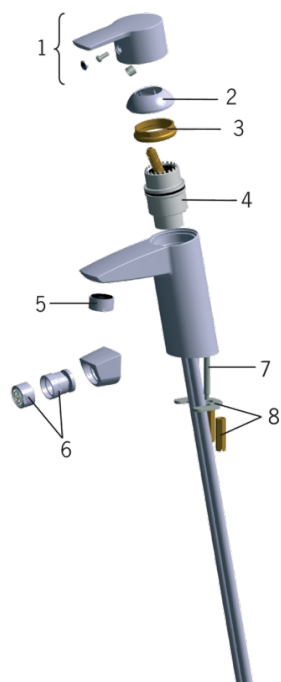

EAN: 6414150058240

www.oras.com/ru/products/oras/product/2812

Смеситель для умывальника с ручным душем Bidetta, с подводкой из медных трубок

- Ванная комната
- Однорычажные, Bidetta
- DeckMounted
- Хром
- Стационарный излив
- HONEYCOMB®
- Держатель душевой лейки, Шланг для душа
- Ручной душ

ТЕХНИЧЕСКИЕ ДАННЫЕ

Параметры расхода воды

Расход воды при 300 кПа	0.14 l/s
Потеря давления при расходе 0.1 л/с	140 кПа

Технические характеристики

Подключение горячей воды	max. +80°C
Рабочее давление	50 - 1000 кПа
Установочные размеры	Ø10 mm
ItemProjection	110 mm
ItemMaterial	brass

Regulations

Стандарт EN	EN 817
Уровень шума	I (ISO 3822)

Тип разрешения

Сертификат STF	VTT-RTH-04951-08
ETA-Danmark	VA 1.42/17873
Sintef	Sintef Nr. 1322

Запасные части

SP2810

	Код
01	159050V
02	159053V
03	158726
04	158890
05	232211
06	232511
07	158727/10
08	158697