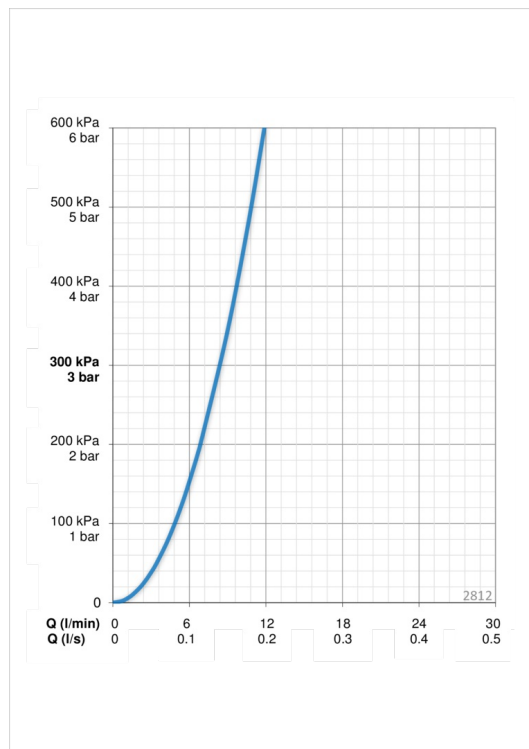

EAN: 6414150058240

www.oras.com/ru/products/oras/product/2812

Смеситель для умывальника с ручным душем Bidetta, с подводкой из медных трубок

- Ванная комната
- Однорычажные, Bidetta
- DeckMounted
- Хром
- Стационарный излив
- HONEYCOMB®
- Держатель душевой лейки, Шланг для душа
- Ручной душ

ТЕХНИЧЕСКИЕ ДАННЫЕ

Параметры расхода воды

Расход воды при 300 кПа	0.14 l/s
Потеря давления при расходе 0.1 л/с	140 кПа

Технические характеристики

Подключение горячей воды	max. +80°C
Рабочее давление	50 - 1000 кПа
Установочные размеры	Ø10 mm
ItemProjection	110 mm
ItemMaterial	brass

Regulations

Стандарт EN	EN 817
Уровень шума	I (ISO 3822)

Тип разрешения

Сертификат STF	VTT-RTH-04951-08
ETA-Danmark	VA 1.42/17873
Sintef	Sintef Nr. 1322