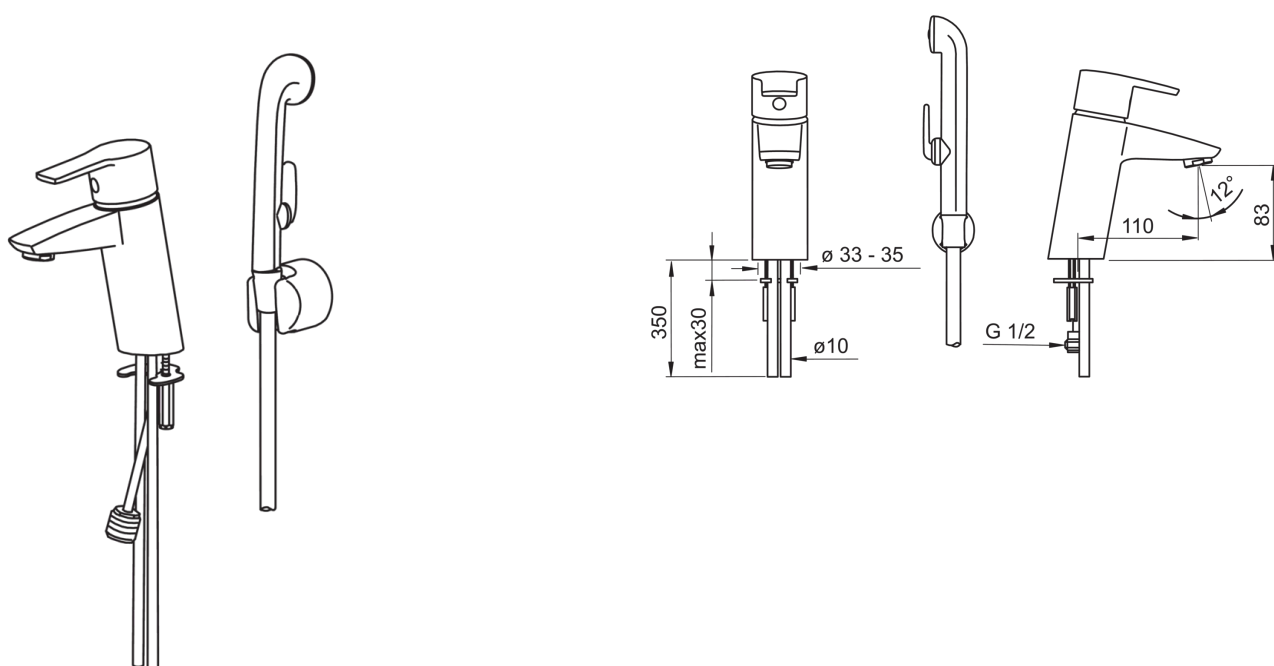

Запасные части