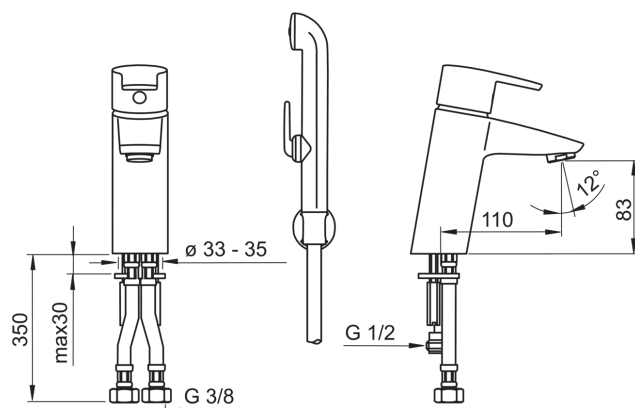

Запасные части

SP2810

	Код
01	159050V
02	159053V
03	158726
04	158890
05	232211
06	232511
07	158727/10
08	158697