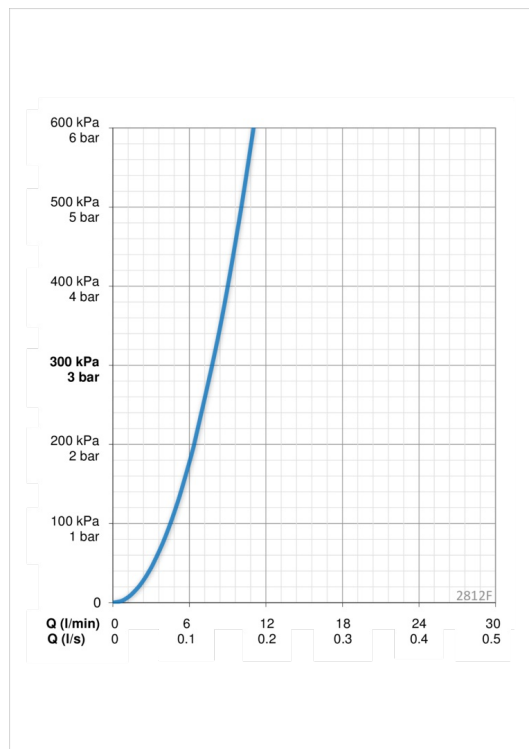

EAN: 6414150059902

www.oras.com/ru/products/oras/product/2812F

Смеситель для умывальника с ручным душем Bidetta, с гибкими подводками

- Ванная комната
- Однорычажные
- DeckMounted
- Хром
- Стационарный излив
- HONEYCOMB®
- Держатель душевой лейки, Шланг для душа
- Ручной душ
- Гибкая подводка

ТЕХНИЧЕСКИЕ ДАННЫЕ

Параметры расхода воды

Расход воды при 300 кПа	0.13 l/s
Потеря давления при расходе 0.1 л/с	175 кПа

Технические характеристики

Подключение горячей воды	max. +80°C
Рабочее давление	50 - 1000 кПа
Установочные размеры	G3/8
ItemProjection	110 mm
ItemMaterial	brass

Regulations

Уровень шума	I (ISO 3822)