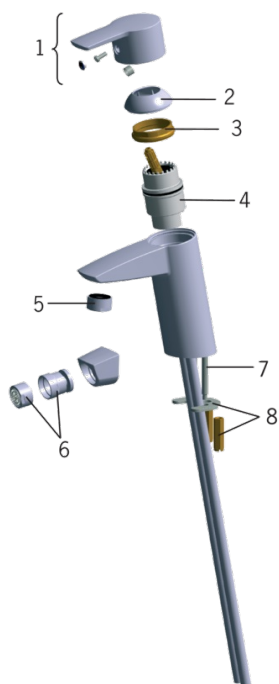

EAN: 6414150059902

www.oras.com/ru/products/oras/product/2812F

Смеситель для умывальника с ручным душем Bidetta, с гибкими подводками

- Ванная комната
- Однорычажные
- DeckMounted
- Хром
- Стационарный излив
- HONEYCOMB®
- Держатель душевой лейки, Шланг для душа
- Ручной душ
- Гибкая подводка

ТЕХНИЧЕСКИЕ ДАННЫЕ

Параметры расхода воды

Расход воды при 300 кПа	0.13 l/s
Потеря давления при расходе 0.1 л/с	175 кПа

Технические характеристики

Подключение горячей воды	max. +80°C
Рабочее давление	50 - 1000 кПа
Установочные размеры	G3/8
ItemProjection	110 mm
ItemMaterial	brass

Regulations

Уровень шума	I (ISO 3822)
--------------	---------------------

Запасные части

SP2810

	Код
01	159050V
02	159053V
03	158726
04	158890
05	232211
06	232511
07	158727/10
08	158697