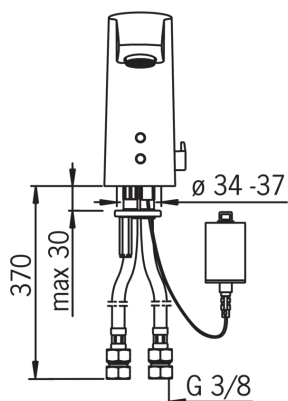

Запасные части

SP2814F

	Код
01	199417V
02	198330
03	600493V
04	199205V
05	199206V
06	600659V
07	199266V
08	199257/2
09	198473/2
10	600705/10
11	199201V
12	601141V