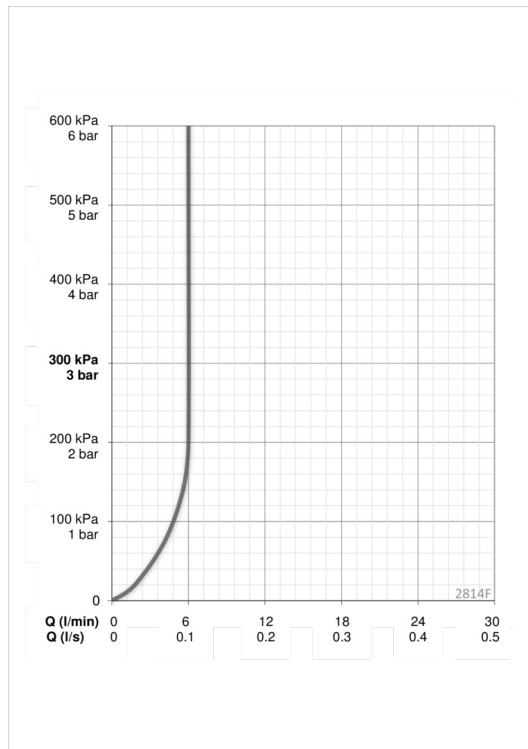

Тип разрешения

Сертификат STF	VTT-RTH-00002-10
ETA-Danmark	VA 1.42/19220
Sintef	Sintef Nr. 1534