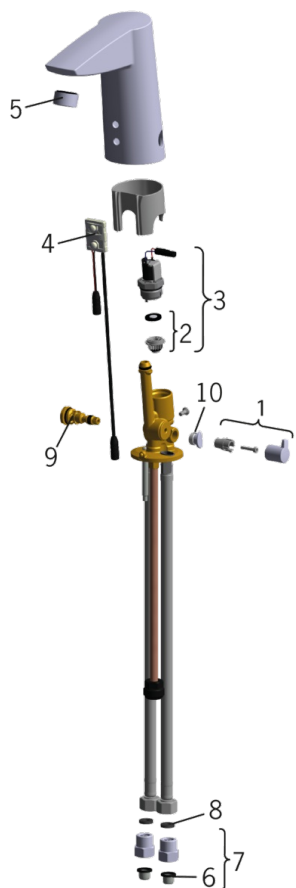

EAN: 6414150066900

www.oras.com/ru/products/oras/product/2826F

Бесконтактный смеситель для умывальника с ручкой регулировки температуры и ручным душем Oras Bidetta. Электрическое подключение 12В через трансформатор (например, Oras 199275). Смеситель оснащен грязевыми фильтрами, обратными клапанами и датчиком с функцией автофокуса, благодаря которому не требуется дополнительная настройка параметров. Ограничитель расхода воды (6 л/мин) позволяет экономить воду. F = гибкая подводка

Технические характеристики

Подключение горячей воды	max. +70°C
Рабочее давление	100 - 1000 kPa
ItemMaterial	brass

Установки ПО

Продолжительность окончат. смыва (авт. настройка)	2 s ± 1 s
Макс. время подачи воды	2 min
Расстояние опознавания	optimally preset

Запасные части

SP2826F

	Код
01	600493V
02	199205V
03	199206V
04	600974V
05	601166V
06	199257/2
07	198473/2
08	600705/10
09	199201V
10	601141V

SP0035

	Код
01	249302/10
02	249690