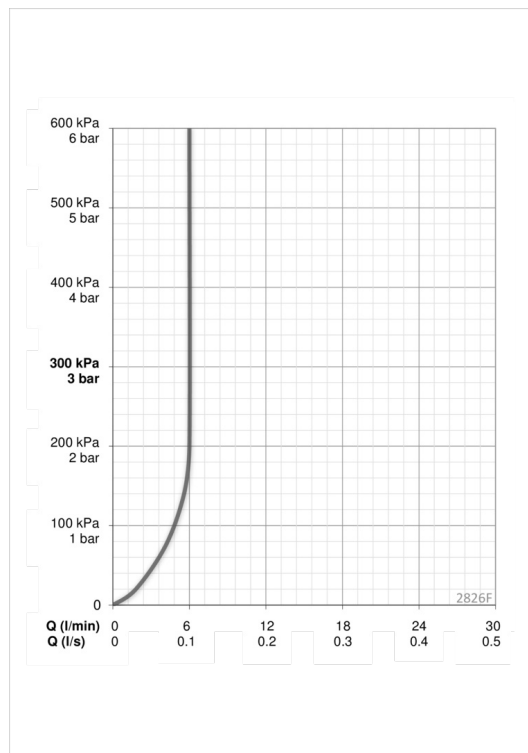

Тип разрешения

Сертификат STF	VTT-RTH-00002-10