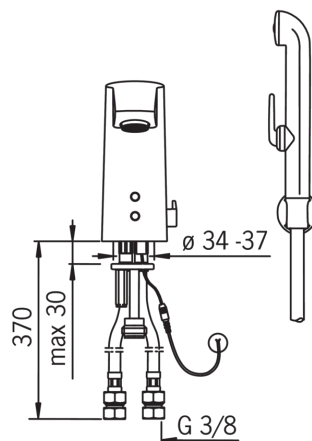

Технические характеристики

Подключение горячей воды	max. +70°C
Рабочее давление	100 - 1000 kPa
ItemMaterial	brass

Установки ПО

Продолжительность окончат. смыва (авт. настройка)	2 s ± 1 s
Макс. время подачи воды	2 min
Расстояние опознавания	optimally preset

Запасные части

SP2826F

	Код
01	600493V
02	199205V
03	199206V
04	600974V
05	601166V
06	199257/2
07	198473/2
08	600705/10
09	199201V
10	601141V

SP0035

	Код
01	249302/10
02	249690