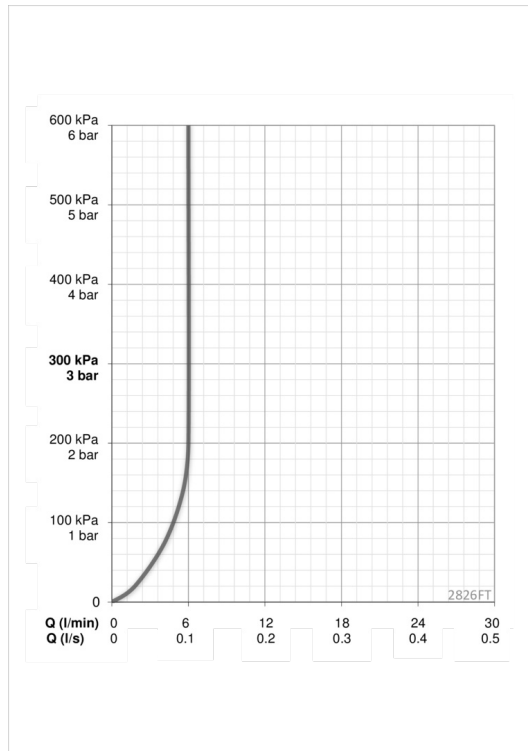

Тип разрешения

Сертификат STF	VTT-RTH-00002-10