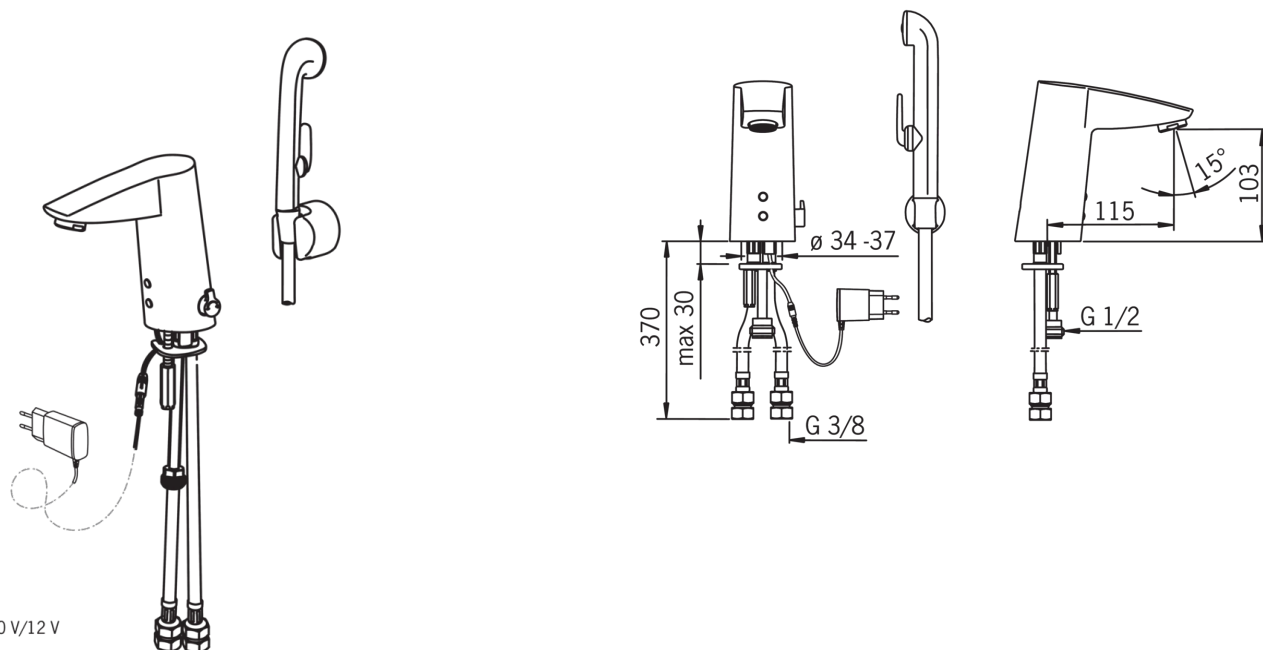

Запасные части