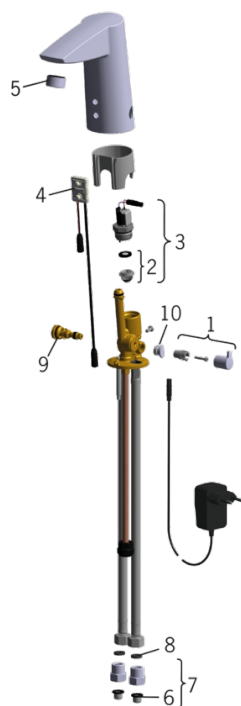

EAN: 6414150076480

www.oras.com/ru/products/oras/product/2826FT

Бесконтактный смеситель для умывальника с ручкой регулировки температуры и ручным душем Oras Bidetta. Смеситель оснащен грязевыми фильтрами, обратными клапанами и датчиком с функцией автофокуса, благодаря которому не требуется дополнительная настройка параметров. Ограничитель расхода воды (6 л/мин) позволяет экономить воду. Работает от трансформатора 230/12В. Альтернатива: шинный трансформатор 199275. К одному трансформатору могут быть одновременно подключены до пяти смесителей. F = гибкая подводка

SP2826FT

	Код
01	600493V
02	199205V
03	199206V
04	600974V
05	601166V
06	199257/2
07	198473/2
08	600705/10
09	199201V
10	601141V