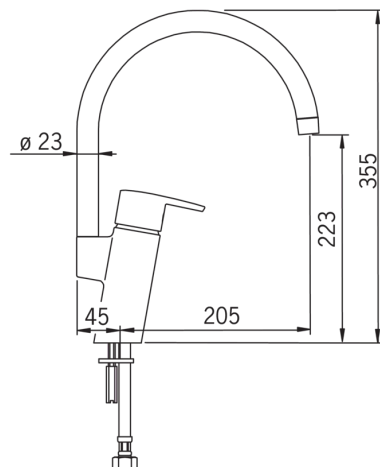

Запасные части

SP2838F

	Код
01	158697
02	158726
03	158747/10
04	158825
05	158890
06	158893
07	159010V
08	159050V
09	159053V
10	159499
11	232201
12	159670/10
13	159667V
13	159667/10