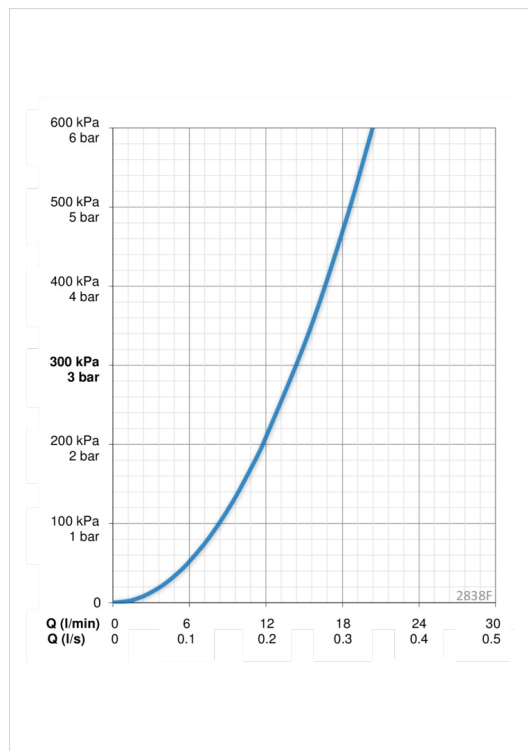

Тип разрешения

Сертификат STF	VTT-RTH-04950-08
ETA-Danmark	VA 1.42/17876
Sintef	Sintef Nr. 1323