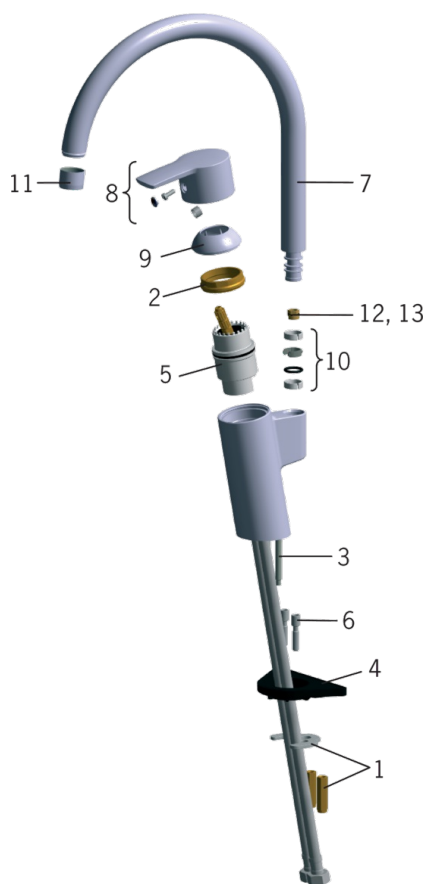

EAN: 6414150058486

www.oras.com/ru/products/oras/product/2838F

Кухонный смеситель с высоким поворачивающимся изливом с гибкими подводками Угол поворота излива 120° (возможно ограничить 0° или 60°).

- Кухня, Общественные места
- Однорычажные
- DeckMounted
- Хром
- Поворотный
- Гибкая подводка

Regulations

Уровень шума	I (ISO 3822)
--------------	---------------------

Тип разрешения

Сертификат STF	VTT-RTH-04950-08
ETA-Danmark	VA 1.42/17876
Sintef	Sintef Nr. 1323

Запасные части

SP2838F

	Код
01	158697
02	158726
03	158747/10
04	158825
05	158890
06	158893
07	159010V
08	159050V
09	159053V
10	159499
11	232201
12	159670/10
13	159667V
13	159667/10