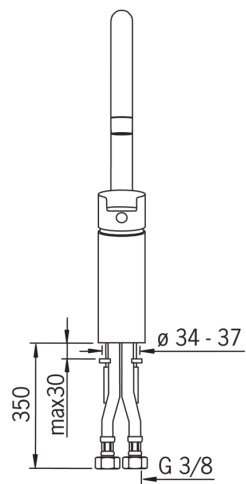

Запасные части

SP2838F

	Код
01	158697
02	158726
03	158747/10
04	158825
05	158890
06	158893
07	159010V
08	159050V
09	159053V
10	159499
11	232201
12	159670/10
13	159667V
13	159667/10