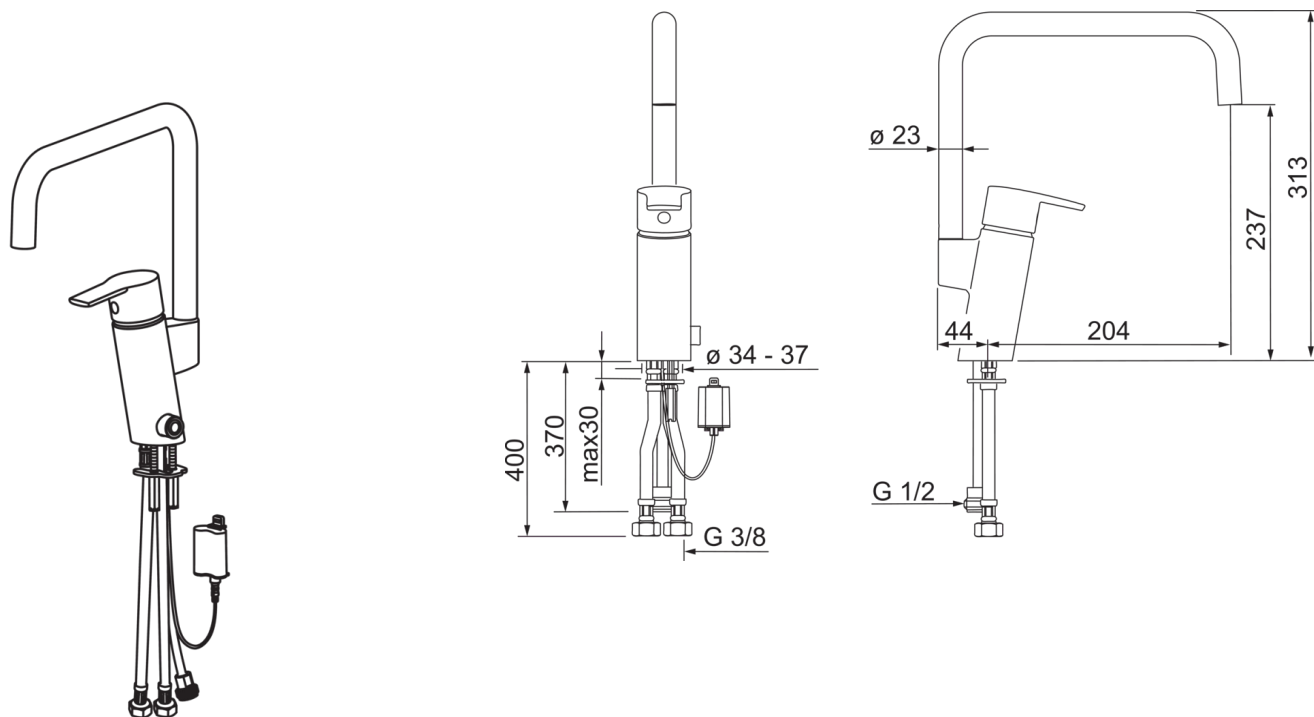

EAN: 6414150071447

www.oras.com/ru/products/oras/product/2839F-Y

Кухонный смеситель с электронным клапаном (включается холодная вода) для посудомоечной машины, с гибкими подводками. Клапан для посудомоечной машины закрывается автоматически через 4 или 12 часов (при одном нажатии клапан открывается на 4 часа, при нажатии и удержании в течение 5 секунд клапан открывается на 12 часов). Работает от батарейки 6 В 2CR5. Угол поворота излива 120° (возможно ограничить 0° или 60°).

Технические характеристики

Подключение горячей воды	max. +80°C
Рабочее давление	50 - 1000 кПа
Установочные размеры	G3/8
ItemProjection	204 mm
ItemMaterial	brass

Установки ПО

Время открывания клапана посудомоечной машины	4 h / 12 h
---	-------------------

Запасные части

SP2839F-Y

	Код
01	158697
02	158726
03	158747/10
04	158825
05	158890
06	158893
07	601597V
08	159050V
09	159053V
10	159499
11	859338V
12	159670/10
13	159667V
13	159667/10
14	600047V
15	600038V
16	199417V
17	198330
18	600093V