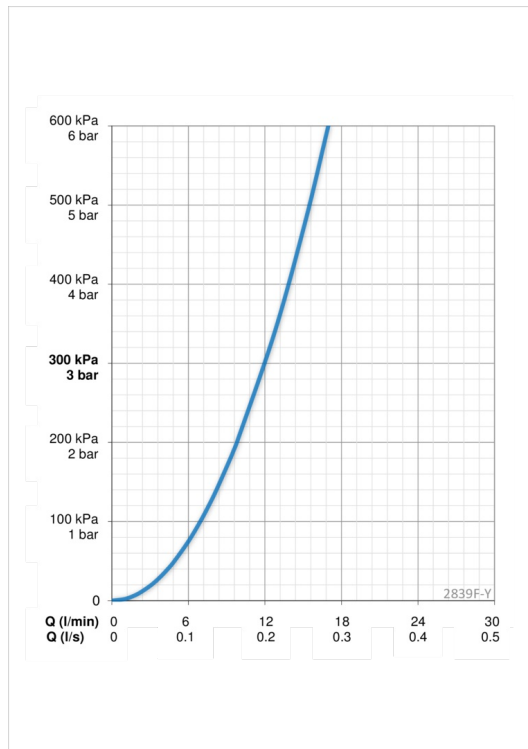

Тип разрешения

Сертификат STF	VTT-RTH-04950-08
ETA-Danmark	VA 1.42/17876
Sintef	Sintef Nr. 1323