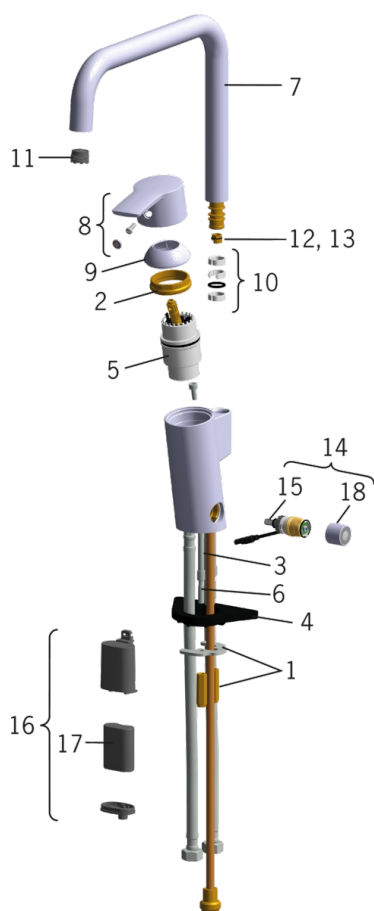

EAN: 6414150071447

www.oras.com/ru/products/oras/product/2839F-Y

Кухонный смеситель с электронным клапаном (включается холодная вода) для посудомоечной машины, с гибкими подводками. Клапан для посудомоечной машины закрывается автоматически через 4 или 12 часов (при одном нажатии клапан открывается на 4 часа, при нажатии и удержании в течение 5 секунд клапан открывается на 12 часов). Работает от батарейки 6 В 2CR5. Угол поворота излива 120° (возможно ограничить 0° или 60°).

Технические характеристики

Подключение горячей воды	max. +80°C
Рабочее давление	50 - 1000 кПа
Установочные размеры	G3/8
ItemProjection	204 mm
ItemMaterial	brass

Установки ПО

Время открывания клапана посудомоечной машины	4 h / 12 h
---	-------------------

Электрические параметры

Батарея	Lithium 2CR5 6 V
---------	-------------------------

Regulations

Директива EMC	CE 2004/108/EY
Уровень шума	I (ISO 3822)
Степень защиты	IP 55

Тип разрешения

Сертификат STF	VTT-RTH-04950-08
ETA-Danmark	VA 1.42/17876
Sintef	Sintef Nr. 1323

Запасные части

SP2839F-Y

	Код
01	158697
02	158726
03	158747/10
04	158825
05	158890
06	158893
07	601597V
08	159050V
09	159053V
10	159499
11	859338V
12	159670/10
13	159667V
13	159667/10
14	600047V
15	600038V
16	199417V
17	198330
18	600093V