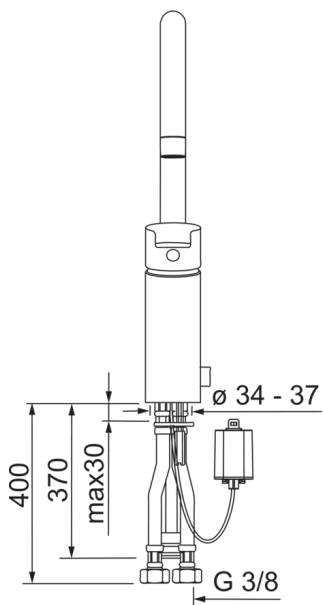

EAN: 6414150059421

www.oras.com/ru/products/oras/product/2839F

Кухонный смеситель с электронным клапаном (включается холодная вода) для посудомоечной машины, с гибкими подводками. Клапан для посудомоечной машины закрывается автоматически через 4 или 12 часов (при одном нажатии клапан открывается на 4 часа, при нажатии и удержании в течение 5 секунд клапан открывается на 12 часов). Работает от батарейки 6 В 2CR5. Угол поворота излива 120° (возможно ограничить 0° или 60°).

Технические характеристики

Подключение горячей воды	max. +80°C
Рабочее давление	50 - 1000 кПа
Установочные размеры	G3/8
ItemProjection	205 mm
ItemMaterial	brass

Установки ПО

Время открывания клапана посудомоечной машины	4 h / 12 h
---	-------------------

Запасные части

SP2839F

	Код
01	158697
02	158726
03	158747/10
04	158825
05	158890
06	158893
07	159010V
08	159050V
09	159053V
10	159499
11	232201
12	159670/10
13	159667V
13	159667/10
14	600047V
15	600038V
16	199417V
17	198330
18	600093V