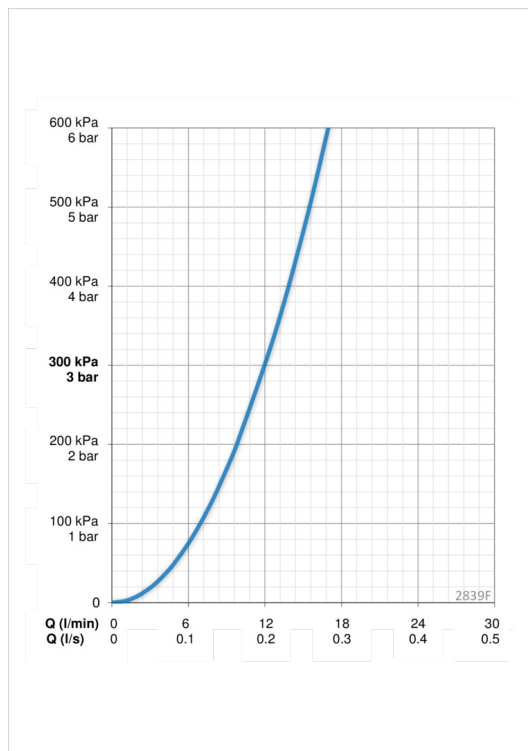

Тип разрешения

Сертификат STF	VTT-RTH-04950-08
ETA-Danmark	VA 1.42/17876
Sintef	Sintef Nr. 1323