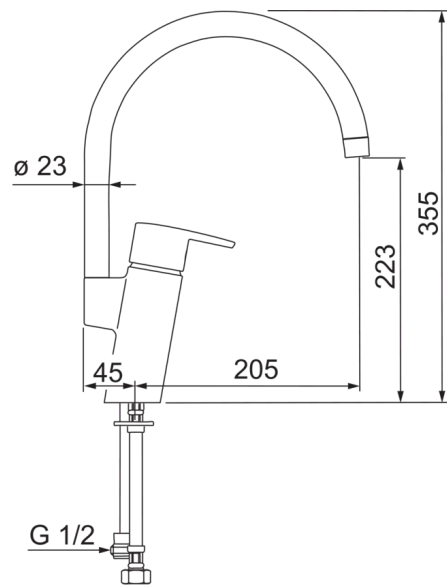

Технические характеристики

Подключение горячей воды	max. +80°C
Рабочее давление	50 - 1000 кПа
Установочные размеры	G3/8
ItemProjection	205 mm
ItemMaterial	brass

Установки ПО

Время открывания клапана посудомоечной машины	4 h / 12 h
---	-------------------

Запасные части

SP2839F

	Код
01	158697
02	158726
03	158747/10
04	158825
05	158890
06	158893
07	159010V
08	159050V
09	159053V
10	159499
11	232201
12	159670/10
13	159667V
13	159667/10
14	600047V
15	600038V
16	199417V
17	198330
18	600093V