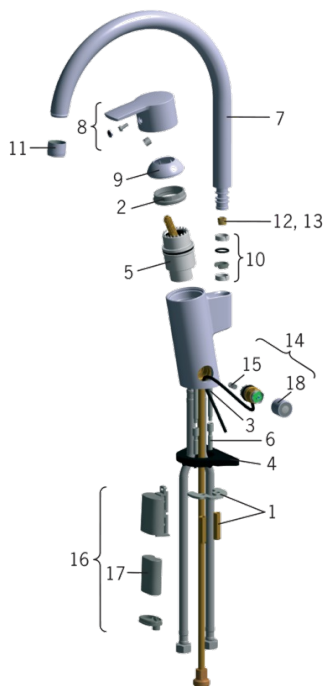

EAN: 6414150059421

www.oras.com/ru/products/oras/product/2839F

Кухонный смеситель с электронным клапаном (включается холодная вода) для посудомоечной машины, с гибкими подводками. Клапан для посудомоечной машины закрывается автоматически через 4 или 12 часов (при одном нажатии клапан открывается на 4 часа, при нажатии и удержании в течение 5 секунд клапан открывается на 12 часов). Работает от батарейки 6 В 2CR5. Угол поворота излива 120° (возможно ограничить 0° или 60°).

Технические характеристики

Подключение горячей воды	max. +80°C
Рабочее давление	50 - 1000 кПа
Установочные размеры	G3/8
ItemProjection	205 mm
ItemMaterial	brass

Установки ПО

Время открывания клапана посудомоечной машины	4 h / 12 h
---	-------------------

Электрические параметры

Батарейка	Lithium 2CR5 6 V
-----------	-------------------------

Regulations

Директива EMC	CE 2004/108/EY
Уровень шума	I (ISO 3822)
Степень защиты	IP 55

Тип разрешения

Сертификат STF	VTT-RTH-04950-08
ETA-Danmark	VA 1.42/17876
Sintef	Sintef Nr. 1323

Запасные части

SP2839F

	Код
01	158697
02	158726
03	158747/10
04	158825
05	158890
06	158893
07	159010V
08	159050V
09	159053V
10	159499
11	232201
12	159670/10
13	159667V
13	159667/10
14	600047V
15	600038V
16	199417V
17	198330
18	600093V