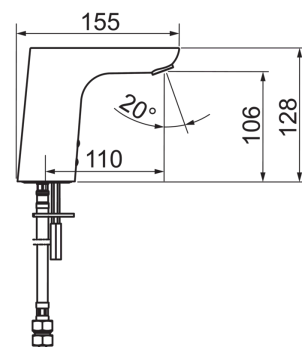

Запасные части

SP6121F

	Код
01	601901V
02	600082V
03	199206V
04	199205V
05	199201V
06	600493V
07	158697
08	600705/10
09	199257/2
10	198473/2