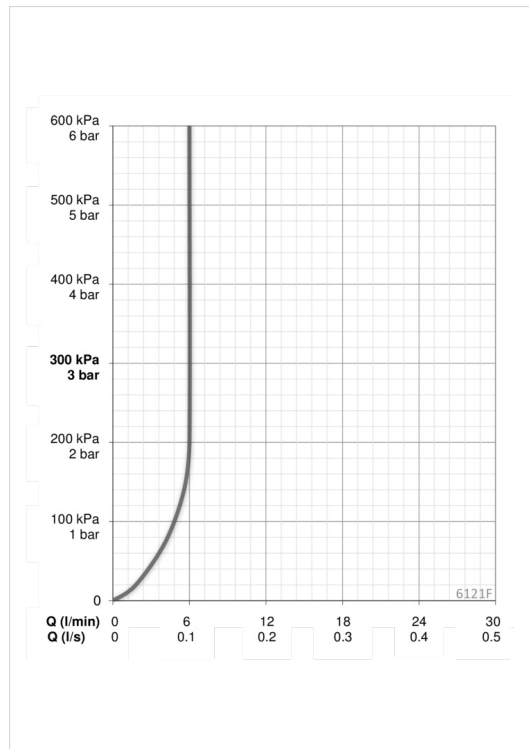

Тип разрешения

Сертификат STF	STF VTT-RTH-00031-11