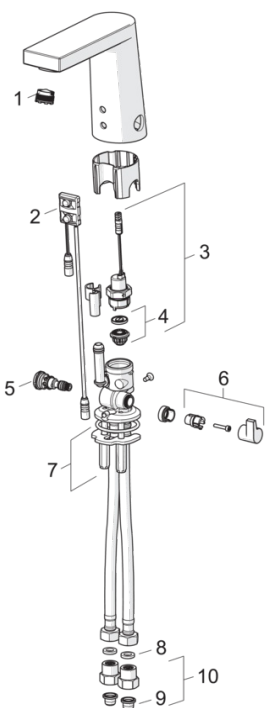

Запасные части

SP6125F

	Код
01	601901V
02	600082V
03	199206V
04	199205V
05	199201V
06	601877V
07	158697
08	600705/10
09	199257/2
10	198473/2