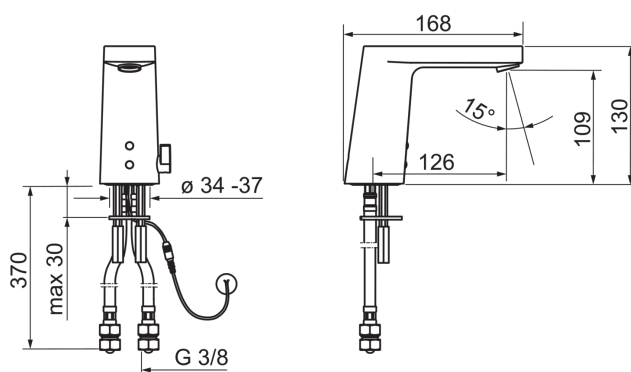

Запасные части

SP6125F

	Код
01	601901V
02	600082V
03	199206V
04	199205V
05	199201V
06	601877V
07	158697
08	600705/10
09	199257/2
10	198473/2