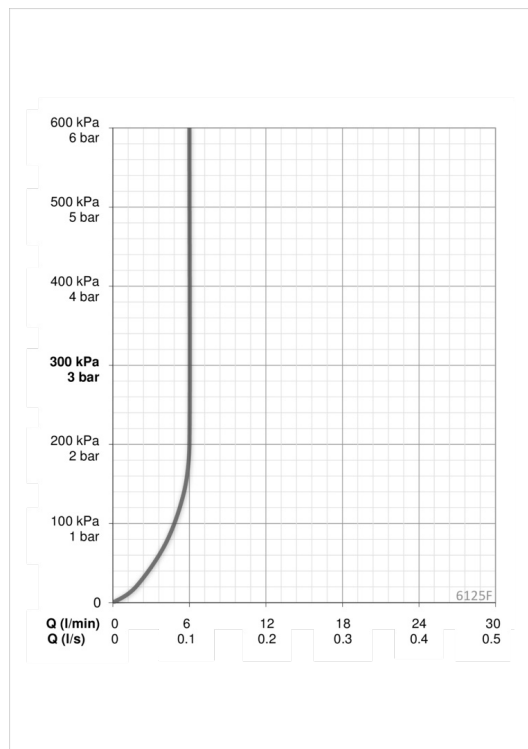

Тип разрешения

Сертификат STF **STF VTT-RTH-00031-11**