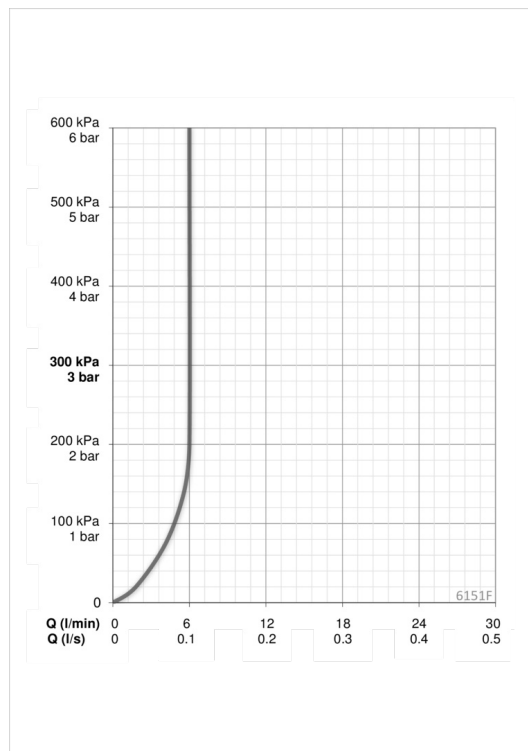

Тип разрешения

Сертификат STF	STF VTT-RTH-00031-11