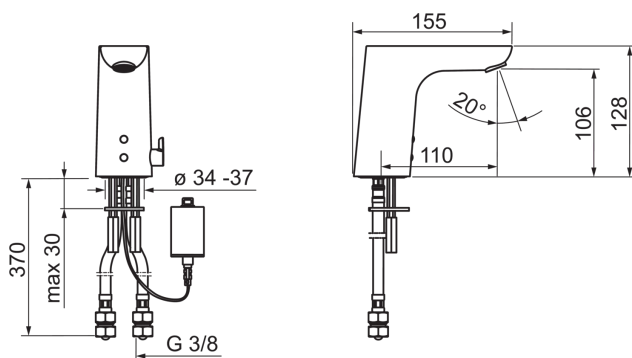

Запасные части

SP6151F

	Код
01	601901V
02	600659V
03	199206V
04	199205V
05	199201V
06	600493V
07	158697
08	199417V
09	198330
10	600705/10
11	199257/2
12	198473/2