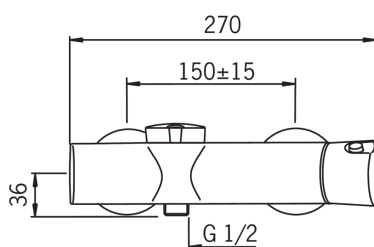

Тип разрешения

Sintef	Sintef Nr. 1805