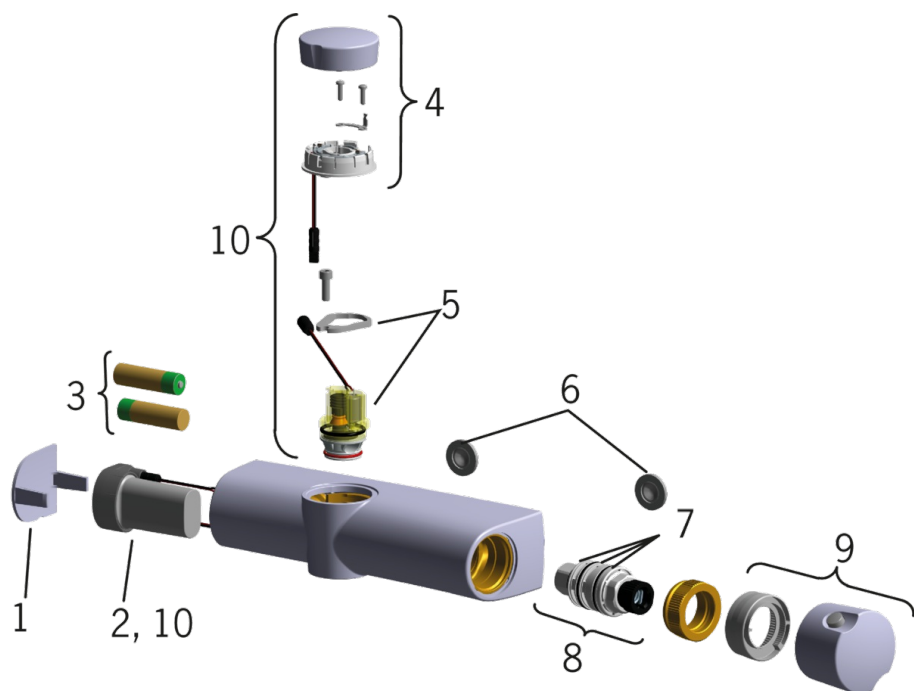

Запасные части

SP6370

	Код
01	600609V
02	602269V
03	600599V
04	602180V
05	602182V
06	178375V
07	178796V
08	178780V
09	600612V
10	602303V