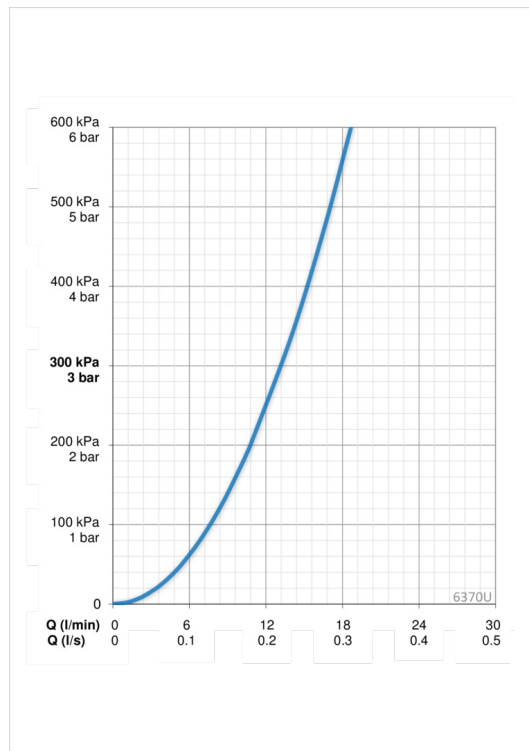

Тип разрешения

Sintef	Sintef Nr. 1805