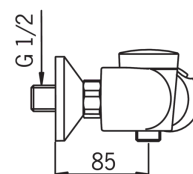

Тип разрешения

Sintef	Sintef Nr. 1805