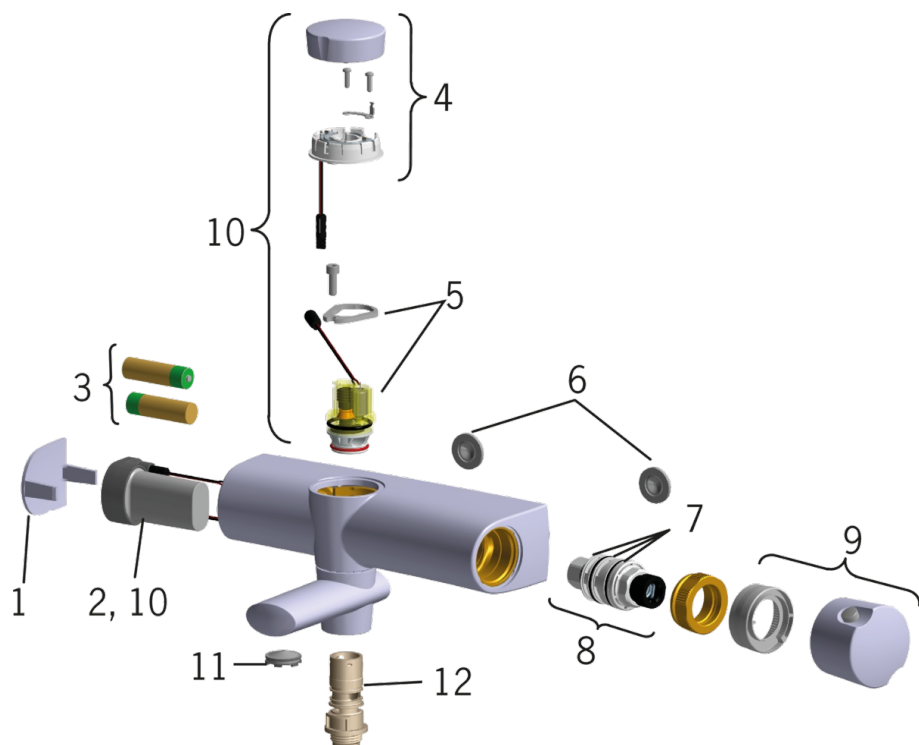

EAN: 6414150066344

www.oras.com/ru/products/oras/product/6375U

Термостатический смеситель для ванны и душа Oras Eterna. Регулятор температуры с кнопкой-ограничителем позволяет легко установить комфортную температуру воды (до 38°C). Для получения более высокой температуры регулятор следует повернуть, нажав кнопку ограничитель, что обеспечивает безопасность эксплуатации смесителя. Поворотный излив Oras Eterna является также переключателем режимов. Благодаря цветovým сигналам EcoLed-кнопка, являющаяся также регулятором потока воды, подскажет Вам идеальную продолжительность приема душа – без потерь воды и энергии. Эксцентрики и розетки входят в комплект поставки. Смеситель оснащён грязевыми фильтрами и обратными клапанами.

Технические характеристики

| | |
|--------------------------|-----------------------|
| Подключение горячей воды | max. +70°C |
| Рабочее давление | 100 - 1000 кПа |
| Установочные размеры | G1/2 |
| Установочная ширина | CC150± 15 mm |
| ItemProjection | 155 mm |
| ItemMaterial | brass |

| | |
|--------|------------------------|
| Sintef | Sintef Nr. 1804 |
|--------|------------------------|

Запасные части

SP6375

| | Код |
|----|---------|
| 01 | 600609V |
| 02 | 602269V |
| 03 | 600599V |
| 04 | 602180V |
| 05 | 602182V |
| 06 | 178375V |
| 07 | 178796V |
| 08 | 178780V |
| 09 | 600612V |
| 10 | 602303V |
| 11 | 600679V |
| 12 | 600680V |