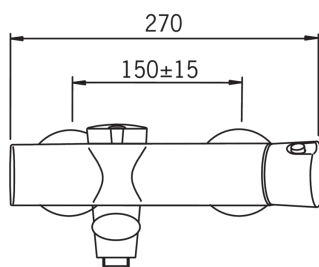

Запасные части

SP6375

	Код
01	600609V
02	602269V
03	600599V
04	602180V
05	602182V
06	178375V
07	178796V
08	178780V
09	600612V
10	602303V
11	600679V
12	600680V