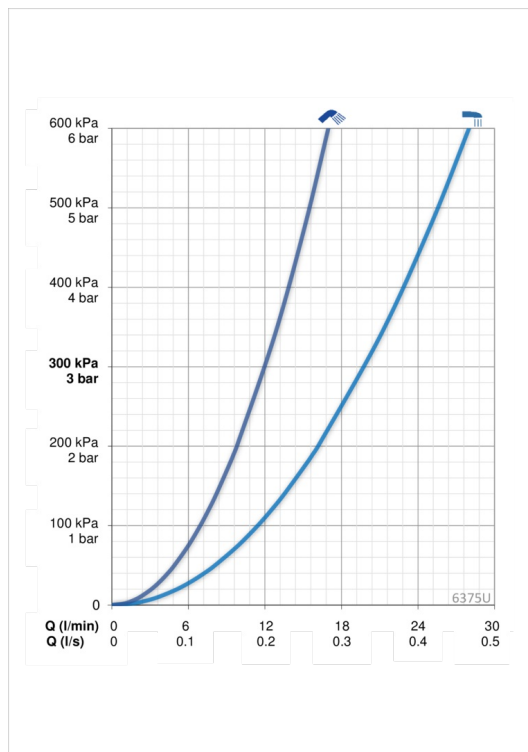

Тип разрешения

Sintef	Sintef Nr. 1804