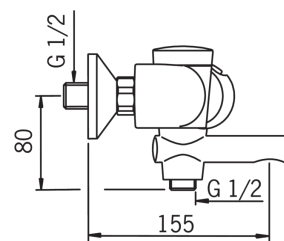

Запасные части

SP6375

	Код
01	600609V
02	602269V
03	600599V
04	602180V
05	602182V
06	178375V
07	178796V
08	178780V
09	600612V
10	602303V
11	600679V
12	600680V