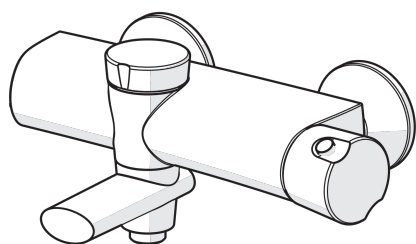

Запасные части

SP6375

	Код
01	600609V
02	602269V
03	600599V
04	602180V
05	602182V
06	178375V
07	178796V
08	178780V
09	600612V
10	602303V
11	600679V
12	600680V