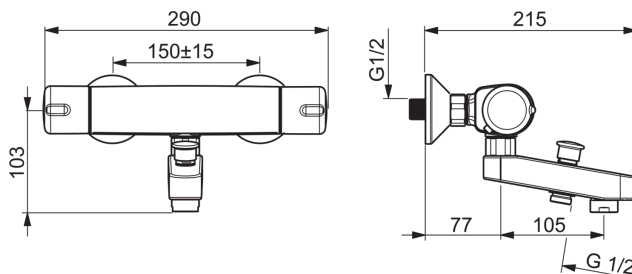

EAN: 6414150079580

www.oras.com/ru/products/oras/product/7442U

Термостатический смеситель для ванны и душа. Подключение горячей воды с правой стороны. Ограничитель температуры воды на 38°C на рукоятке. Контроль за расходом воды EcoFlow. В комплект входят обратные клапаны и грязевые фильтры. В комплект входит излив (221200) с дивертером.

- Ванная комната, Душ
- Термостатические
- WallMounted
- Хром
- Контроль за расходом воды EcoFlow

ТЕХНИЧЕСКИЕ ДАННЫЕ

Параметры расхода воды

Расход воды при 300 кПа в эко-режиме	0.18 l/s
Расход воды при 300 кПа	0.3 l/s
Потеря давления при расходе 0.2 л/с	180 kPa
Потеря давления при расходе 0.3 л/с	300 kPa

Технические характеристики

Подключение горячей воды	max. +80°C
Рабочее давление	100 - 1000 kPa
Установочные размеры	G1/2
Установочная ширина	CC150± 15 mm
ItemProjection	105 mm
ItemMaterial	brass

Regulations

Стандарт EN	EN 1111
Уровень шума	I (ISO 3822) Oras lab.