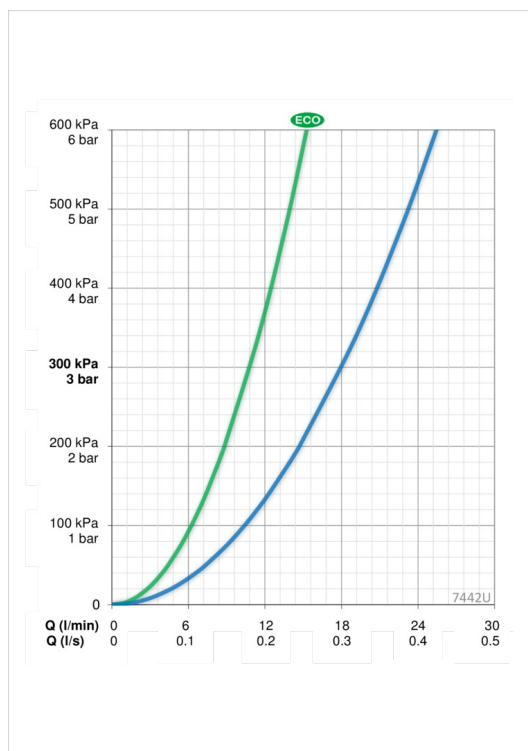

EAN: 6414150079580

www.oras.com/ru/products/oras/product/7442U

Термостатический смеситель для ванны и душа. Подключение горячей воды с правой стороны. Ограничитель температуры воды на 38°C на рукоятке. Контроль за расходом воды EcoFlow. В комплект входят обратные клапаны и грязевые фильтры. В комплект входит излив (221200) с дивертером.

- Ванная комната, Душ
- Термостатические
- WallMounted
- Хром
- Контроль за расходом воды EcoFlow

ТЕХНИЧЕСКИЕ ДАННЫЕ

Параметры расхода воды

Расход воды при 300 кПа в эко-режиме	0.18 l/s
Расход воды при 300 кПа	0.3 l/s
Потеря давления при расходе 0.2 л/с	180 kPa
Потеря давления при расходе 0.3 л/с	300 kPa

Технические характеристики

Подключение горячей воды	max. +80°C
Рабочее давление	100 - 1000 kPa
Установочные размеры	G1/2
Установочная ширина	CC150± 15 mm
ItemProjection	105 mm
ItemMaterial	brass

Regulations

Стандарт EN	EN 1111
Уровень шума	I (ISO 3822) Oras lab.