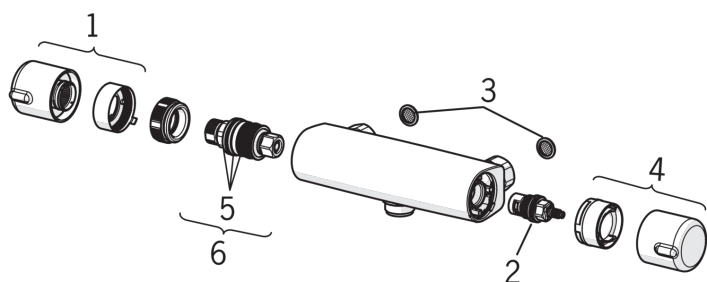

Запасные части

SP7470U

	Код
01	602431V
02	109898
03	198094/2
03	178375V
04	602430V
05	178796V
06	178780V