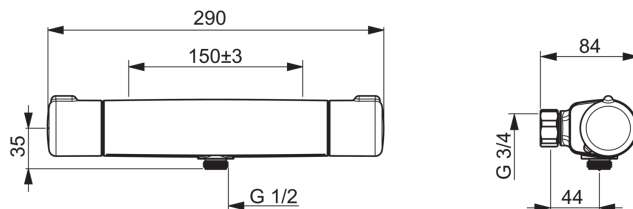

Тип разрешения

Сертификат STF	STF VTT-RTH-00085-17