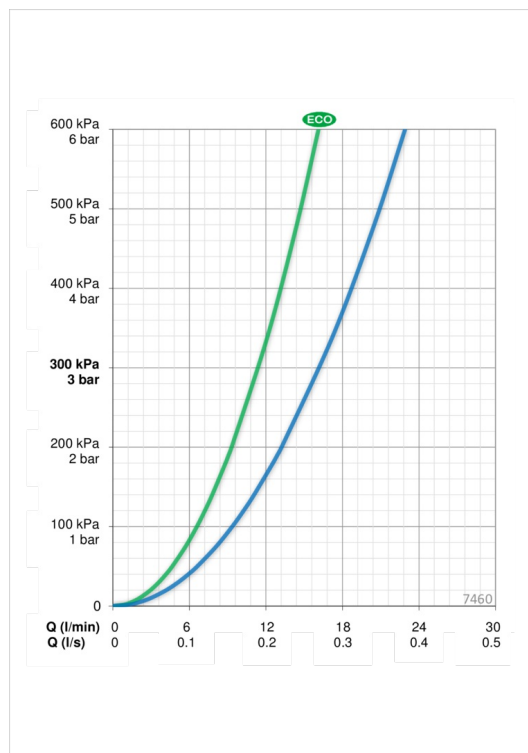

Тип разрешения

Сертификат STF	STF VTT-RTH-00085-17