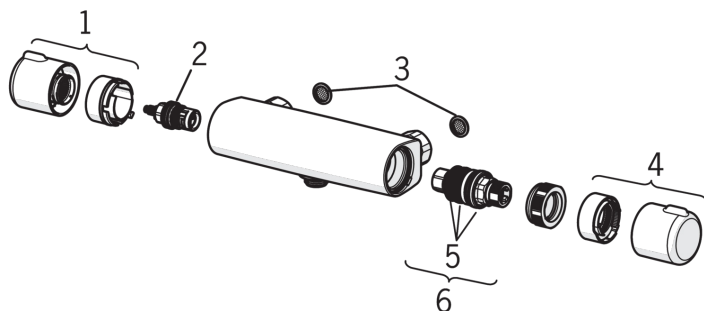

Запасные части

SP7460

	Код
01	602430V
02	109898
03	198094/2
03	178375V
04	602431V
05	178796V
06	178780V