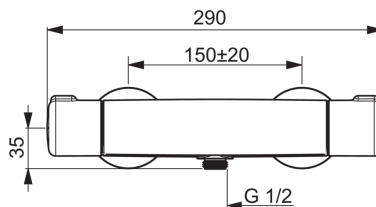

Regulations

Стандарт EN	EN 1111
Уровень шума	I (ISO 3822) Oras lab.