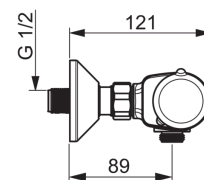

Regulations

Стандарт EN	EN 1111
Уровень шума	I (ISO 3822) Oras lab.