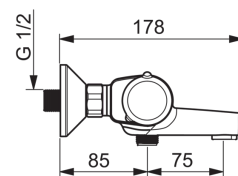

EAN: 6414150077333

www.oras.com/ru/products/oras/product/7462U

Термостатический смеситель для ванны и душа с изливом. Включая эксцентрики и декоративные розетки. Ограничитель температуры воды на 38°C на рукоятке. Рукоятка регулировки расхода с ограничителем EcoFlow и дивертером. В комплект входят обратные клапаны и грязевые фильтры.

- Ванная комната, Душ
- Термостатические
- WallMounted
- Хром
- Стационарный излив
- Встроенный дивертер/регулятор расхода
- Контроль за расходом воды EcoFlow
- Защита от ожогов на 38°C, Фиксируемая температура
- Грязевой фильтр, Обратный клапан

ТЕХНИЧЕСКИЕ ДАННЫЕ

Параметры расхода воды

Расход воды при 300 кПа в эко-режиме	0.16 l/s
Расход воды при 300 кПа	0.33 l/s
Потеря давления при расходе 0.2 л/с	230 kPa
Потеря давления при расходе 0.3 л/с	300 kPa

Технические характеристики

Подключение горячей воды	max. +80°C
Рабочее давление	100 - 1000 kPa
Установочные размеры	G1/2
Установочная ширина	cc150 mm
ItemProjection	159 mm
ItemMaterial	brass

Regulations

Стандарт EN	EN 1111
Уровень шума	I (ISO 3822) Oras lab.