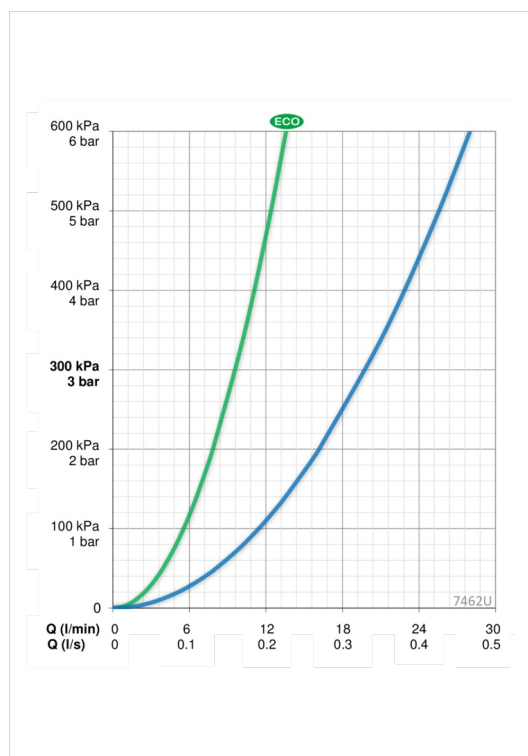

EAN: 6414150077333

www.oras.com/ru/products/oras/product/7462U

Термостатический смеситель для ванны и душа с изливом. Включая эксцентрики и декоративные розетки. Ограничитель температуры воды на 38°C на рукоятке. Рукоятка регулировки расхода с ограничителем EcoFlow и дивертером. В комплект входят обратные клапаны и грязевые фильтры.

- Ванная комната, Душ
- Термостатические
- WallMounted
- Хром
- Стационарный излив
- Встроенный дивертер/регулятор расхода
- Контроль за расходом воды EcoFlow
- Защита от ожогов на 38°C, Фиксируемая температура
- Грязевой фильтр, Обратный клапан

ТЕХНИЧЕСКИЕ ДАННЫЕ

Параметры расхода воды

Расход воды при 300 кПа в эко-режиме	0.16 l/s
Расход воды при 300 кПа	0.33 l/s
Потеря давления при расходе 0.2 л/с	230 kPa
Потеря давления при расходе 0.3 л/с	300 kPa

Технические характеристики

Подключение горячей воды	max. +80°C
Рабочее давление	100 - 1000 kPa
Установочные размеры	G1/2
Установочная ширина	cc150 mm
ItemProjection	159 mm
ItemMaterial	brass

Regulations

Стандарт EN	EN 1111
Уровень шума	I (ISO 3822) Oras lab.