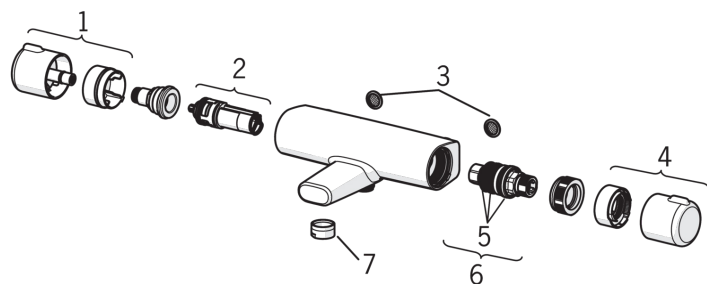

Запасные части

SP7462

	Код
01	602452V
02	601278V
03	198094/2
03	178375V
04	602431V
05	178796V
06	178780V
07	158556