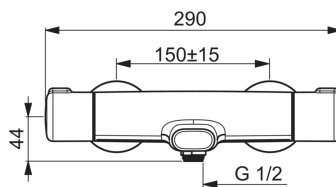

EAN: 6414150077333

www.oras.com/ru/products/oras/product/7462U

Термостатический смеситель для ванны и душа с изливом. Включая эксцентрики и декоративные розетки. Ограничитель температуры воды на 38°C на рукоятке. Рукоятка регулировки расхода с ограничителем EcoFlow и дивертером. В комплект входят обратные клапаны и грязевые фильтры.

- Ванная комната, Душ
- Термостатические
- WallMounted
- Хром
- Стационарный излив
- Встроенный дивертер/регулятор расхода
- Контроль за расходом воды EcoFlow
- Защита от ожогов на 38°C, Фиксируемая температура
- Грязевой фильтр, Обратный клапан

ТЕХНИЧЕСКИЕ ДАННЫЕ

Параметры расхода воды

Расход воды при 300 кПа в эко-режиме	0.16 l/s
Расход воды при 300 кПа	0.33 l/s
Потеря давления при расходе 0.2 л/с	230 kPa
Потеря давления при расходе 0.3 л/с	300 kPa

Технические характеристики

Подключение горячей воды	max. +80°C
Рабочее давление	100 - 1000 kPa
Установочные размеры	G1/2
Установочная ширина	cc150 mm
ItemProjection	159 mm
ItemMaterial	brass

Regulations

Стандарт EN	EN 1111
Уровень шума	I (ISO 3822) Oras lab.