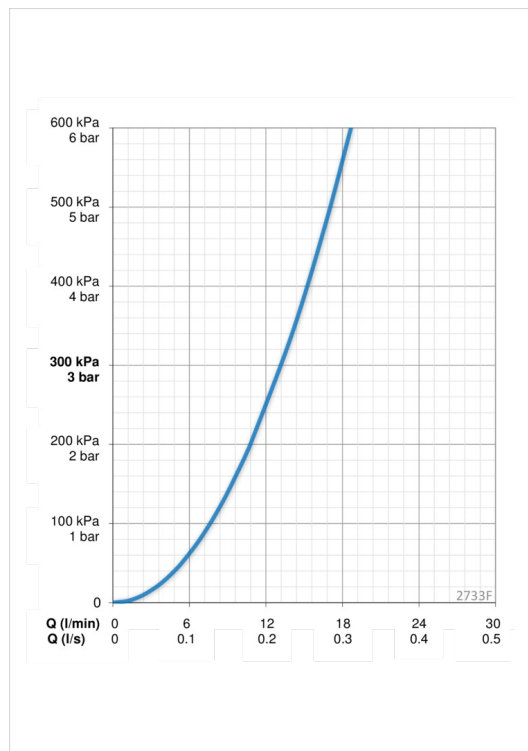

Тип разрешения

Сертификат STF	VTT-RTH-00007-14
ETA-Danmark	VA 1.42/20421
Sintef	Sintef Nr. 3084