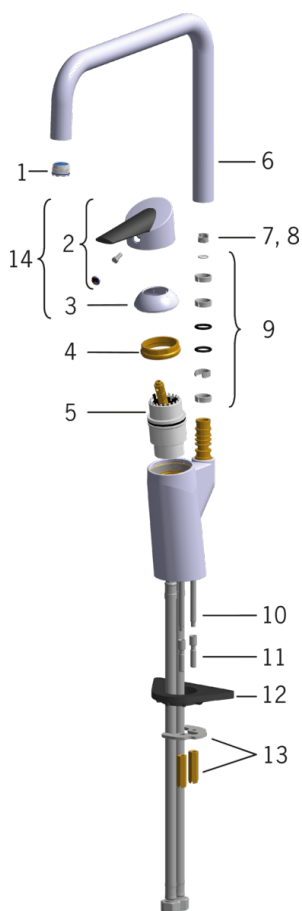

EAN: 6414150070013

[www.oras.com/ru/products/oras/product/2733F](http://www.oras.com/ru/products/oras/product/2733F)

Смеситель для кухни с удобной рукояткой, высоким поворотным изливом и аэратором. Угол поворота излива составляет 120° (заводская установка). По желанию поворот излива может быть ограничен от 0° до 60°. В производстве были использованы только экологические материалы. F = с гибкой подводкой

### Технические характеристики

Подключение горячей воды	<b>max. +80°C</b>
Рабочее давление	<b>50 - 1000 кПа</b>
Установочные размеры	<b>G3/8</b>
ItemProjection	<b>217 mm</b>
ItemMaterial	<b>brass</b>

## Запасные части

### SP2733F

	Код
01	859338V
02	601319V
03	159053V
04	158726
05	158890
06	601304V
07	159670/10
08	159667/10
08	159667V
09	198287V
10	158747/10
11	158893
12	158825
13	158697