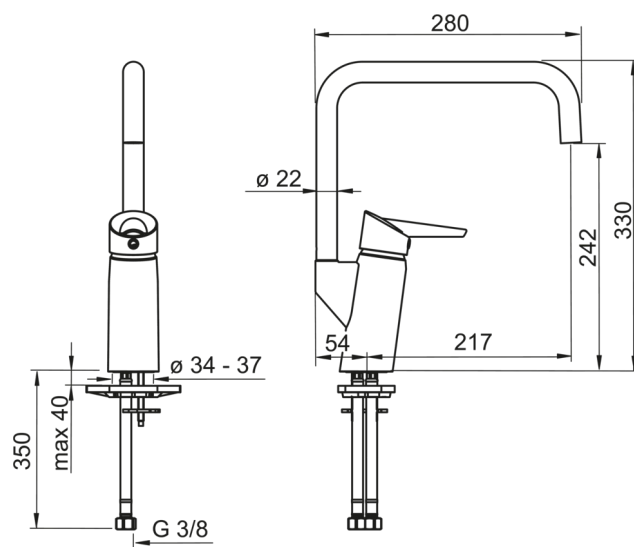

Запасные части

SP2733F

	Код
01	859338V
02	601319V
03	159053V
04	158726
05	158890
06	601304V
07	159670/10
08	159667/10
08	159667V
09	198287V
10	158747/10
11	158893
12	158825
13	158697