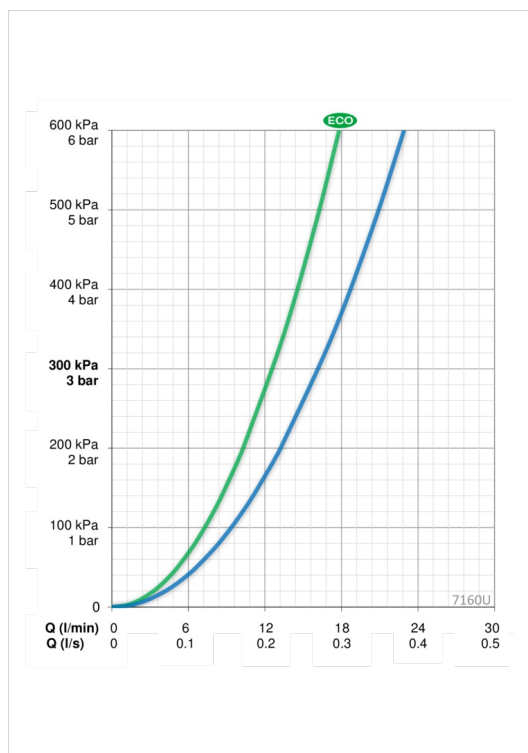

Тип разрешения

Сертификат STF	STF VTT-RTH-00030-15