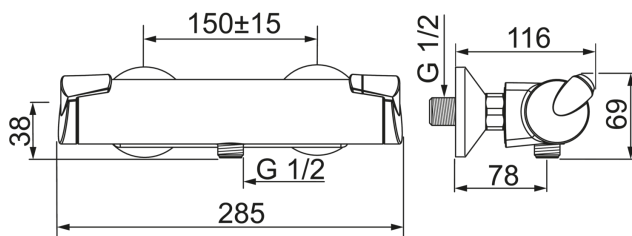

Тип разрешения

Сертификат STF	STF VTT-RTH-00030-15