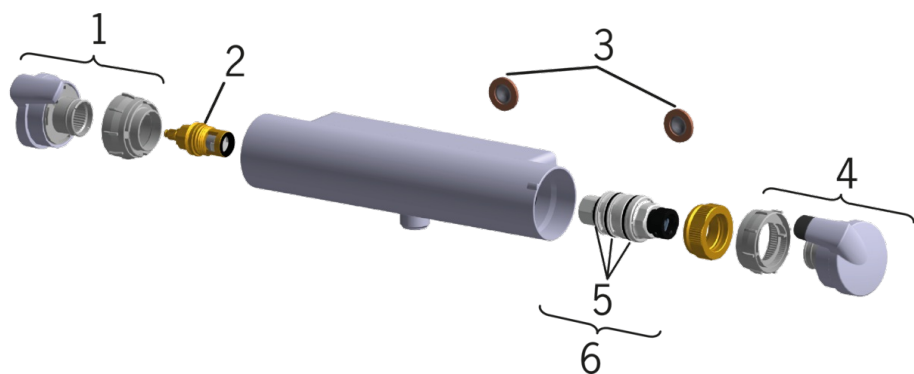

Запасные части

SP7160

	Код
01	601268V
02	109898
03	178375V
04	601273V
05	178796V
06	178780V