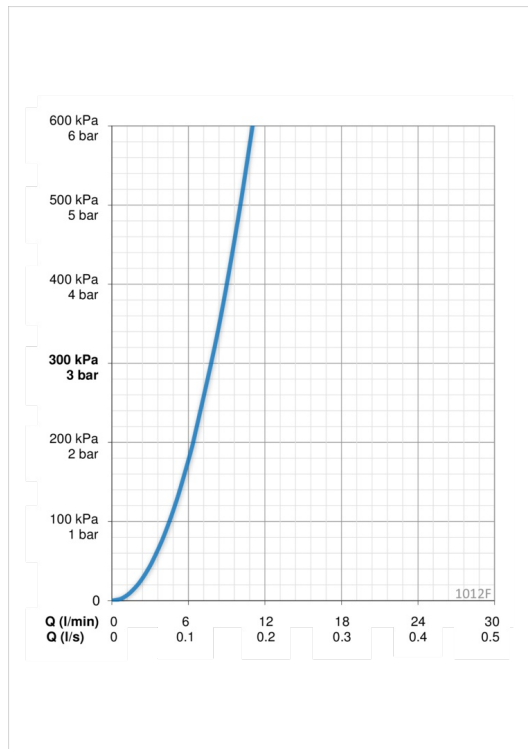

Regulations

Стандарт EN	EN 817
Уровень шума	I (ISO 3822) Oras lab.