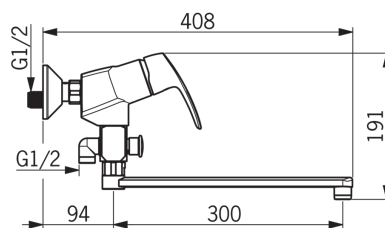

- Ванная комната, Душ
- Однорычажные
- WallMounted
- Хром
- Поворотный
- Нажимной дивертер
- Опция ограничения максимального расхода воды
- Ограничитель температуры

ТЕХНИЧЕСКИЕ ДАННЫЕ

Параметры расхода воды

Технические характеристики

Подключение горячей воды	max. +80°C
Рабочее давление	50 - 1000 kPa
Установочные размеры	G1/2
Установочная ширина	CC150± 20 mm
ItemMaterial	brass

Regulations

Стандарт EN	EN 817
Уровень шума при 0.2 l/s	I (ISO 3822)