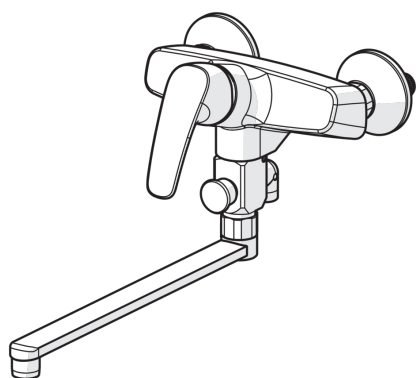

EAN: 6414150078460

www.oras.com/ru/products/oras/product/1073X

Смеситель для ванны и душа с поворотным изливом (300 мм), дивертером и аэратором. В комплекте с эксцентриками и отражателями. Встроенные опции ограничения температуры и расхода воды.

- Ванная комната, Душ
- Однорычажные
- WallMounted
- Хром
- Поворотный
- Нажимной дивертер
- Опция ограничения максимального расхода воды
- Ограничитель температуры

ТЕХНИЧЕСКИЕ ДАННЫЕ

Параметры расхода воды

Расход воды при 300 кПа	0.25 l/s
Расход воды 300 кПа (с ограничителями расхода)	0.2 l/s
Потеря давления при расходе 0.2 l/s (с ограничителями расхода)	300 kPa
Потеря давления при расходе 0.2 л/с	190 kPa

Технические характеристики

Подключение горячей воды	max. +80°C
Рабочее давление	50 - 1000 kPa
Установочные размеры	G1/2
Установочная ширина	CC150± 20 mm
ItemMaterial	brass

Regulations

Стандарт EN	EN 817
Уровень шума при 0.2 l/s	I (ISO 3822)