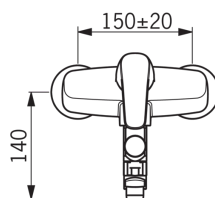

- Ванная комната, Душ
- Однорычажные
- WallMounted
- Хром
- Поворотный
- Нажимной дивертер
- Опция ограничения максимального расхода воды
- Ограничитель температуры

ТЕХНИЧЕСКИЕ ДАННЫЕ

Параметры расхода воды

Технические характеристики

Подключение горячей воды	max. +80°C
Рабочее давление	50 - 1000 kPa
Установочные размеры	G1/2
Установочная ширина	CC150± 20 mm
ItemMaterial	brass

Regulations

Стандарт EN	EN 817
Уровень шума при 0.2 l/s	I (ISO 3822)