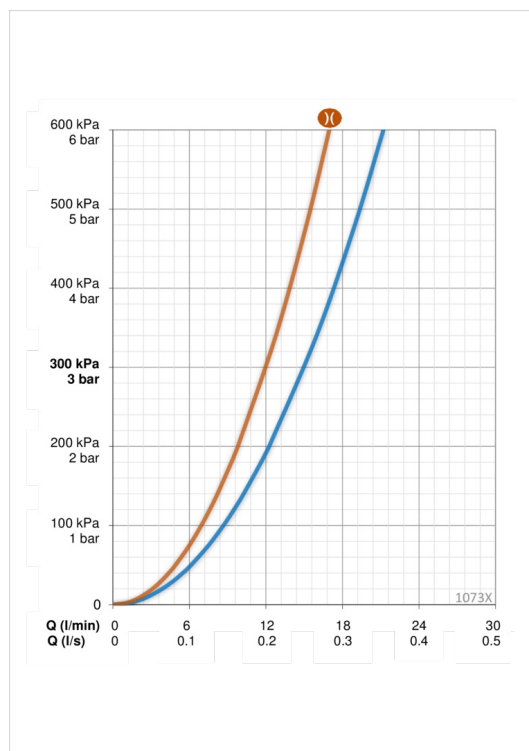

- Ванная комната, Душ
- Однорычажные
- WallMounted
- Хром
- Поворотный
- Нажимной дивертер
- Опция ограничения максимального расхода воды
- Ограничитель температуры

ТЕХНИЧЕСКИЕ ДАННЫЕ

Параметры расхода воды

Расход воды при 300 кПа	0.25 l/s
Расход воды 300 кПа (с ограничителями расхода)	0.2 l/s
Потеря давления при расходе 0.2 l/s (с ограничителями расхода)	300 kPa
Потеря давления при расходе 0.2 л/с	190 kPa

Технические характеристики

Подключение горячей воды	max. +80°C
Рабочее давление	50 - 1000 kPa
Установочные размеры	G1/2
Установочная ширина	CC150± 20 mm
ItemMaterial	brass

Regulations

Стандарт EN	EN 817
Уровень шума при 0.2 l/s	I (ISO 3822)