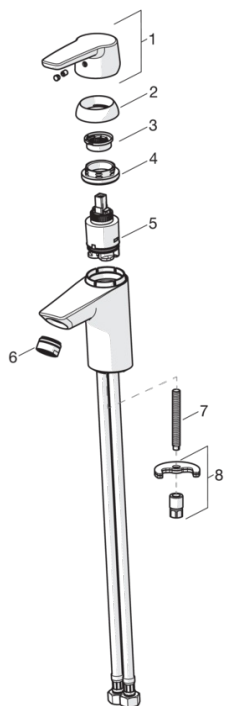

Запасные части

SP3910F

	Код
01	1000801V
02	601967V
03	601973V
04	601968V
05	601969V
06	601974V
07	601970V
08	601985V