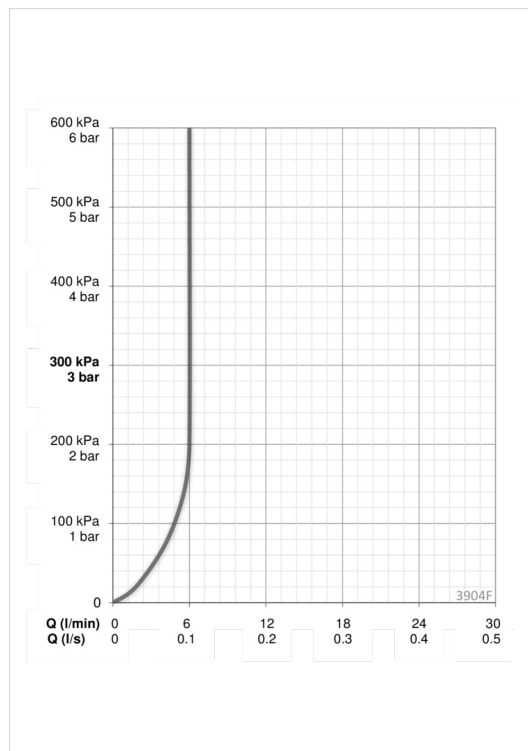

Regulations

Стандарт EN	EN 817
Уровень шума	I (ISO 3822) Oras lab.