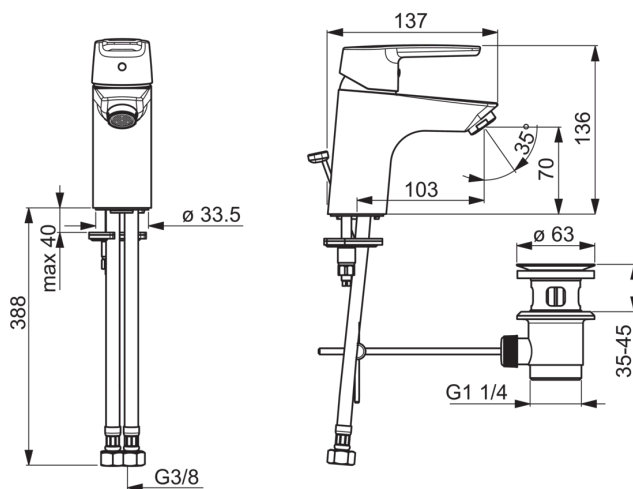

Запасные части

SP3910F

	Код
01	1000801V
02	601967V
03	601973V
04	601968V
05	601969V
06	601974V
07	601970V
08	601985V