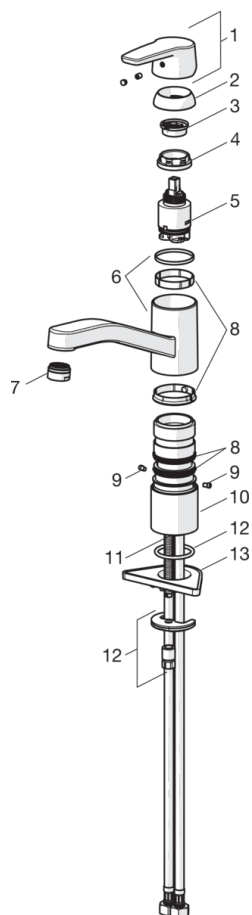

EAN: 6414150077975

www.oras.com/ru/products/oras/product/3930

Смеситель для кухни с поворотным изливом и аэратором. Заводская установка угла поворота излива 120° (может быть ограничен до 40°-80°). Встроенная опция ограничения расхода и температуры воды.

- Кухня
- Однорычажные
- DeckMounted
- Хром
- Поворотный
- Опция ограничения максимального расхода воды
- Ограничитель температуры
- Медная подводка

ТЕХНИЧЕСКИЕ ДАННЫЕ

Параметры расхода воды

Расход воды при 300 кПа	0.2 l/s
Потеря давления при расходе 0.2 л/с	300 kPa

Технические характеристики

Подключение горячей воды	max. +80°C
Рабочее давление	50 - 1000 kPa
ItemMaterial	brass

Regulations

Уровень шума	I (ISO 3822) Oras lab.
--------------	-------------------------------

Запасные части

SP3930F

	Код
01	1000801V
02	601967V
03	601973V
04	601979V
05	601969V
06	1000832V
07	602064V
08	601983V
09	1000980/2
10	601982V
11	601970V
12	601985V
13	158825