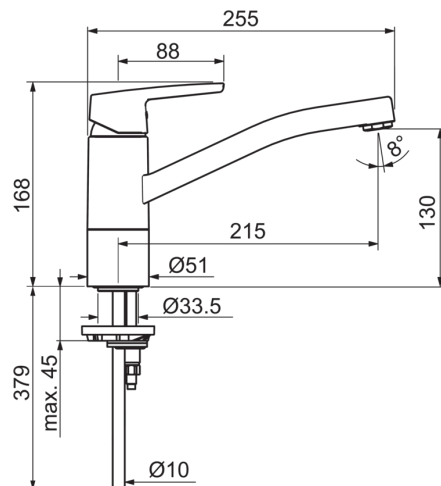

EAN: 6414150077975

www.oras.com/ru/products/oras/product/3930

Смеситель для кухни с поворотным изливом и аэратором. Заводская установка угла поворота излива 120° (может быть ограничен до 40°-80°). Встроенная опция ограничения расхода и температуры воды.

- Кухня
- Однорычажные
- DeckMounted
- Хром
- Поворотный
- Опция ограничения максимального расхода воды
- Ограничитель температуры
- Медная подводка

ТЕХНИЧЕСКИЕ ДАННЫЕ

Параметры расхода воды

Расход воды при 300 кПа	0.2 l/s
Потеря давления при расходе 0.2 л/с	300 kPa

Технические характеристики

Подключение горячей воды	max. +80°C
Рабочее давление	50 - 1000 kPa
ItemMaterial	brass

Regulations

Уровень шума	I (ISO 3822) Oras lab.
--------------	-------------------------------

Запасные части

SP3930F

	Код
01	1000801V
02	601967V
03	601973V
04	601979V
05	601969V
06	1000832V
07	602064V
08	601983V
09	1000980/2
10	601982V
11	601970V
12	601985V
13	158825