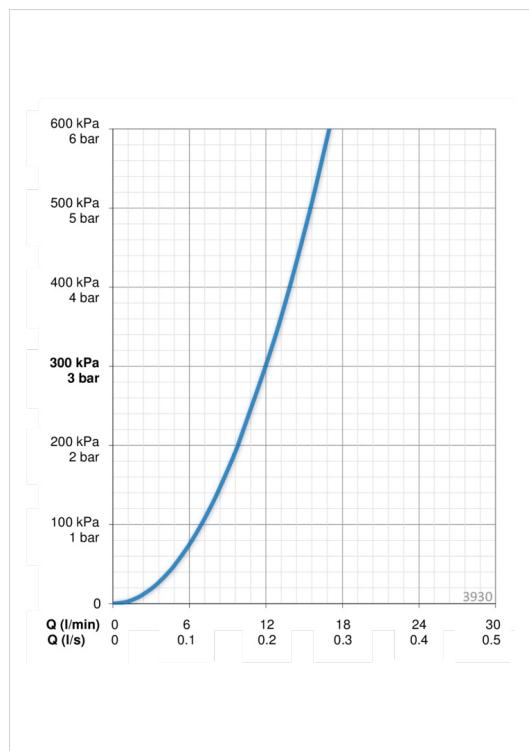

- Кухня
- Однорычажные
- DeckMounted
- Хром
- Поворотный
- Опция ограничения максимального расхода воды
- Ограничитель температуры
- Медная подводка

ТЕХНИЧЕСКИЕ ДАННЫЕ

Параметры расхода воды

Расход воды при 300 кПа	0.2 l/s
Потеря давления при расходе 0.2 л/с	300 kPa

Технические характеристики

Подключение горячей воды	max. +80°C
Рабочее давление	50 - 1000 kPa
ItemMaterial	brass

Regulations

Уровень шума	I (ISO 3822) Oras lab.
--------------	-------------------------------