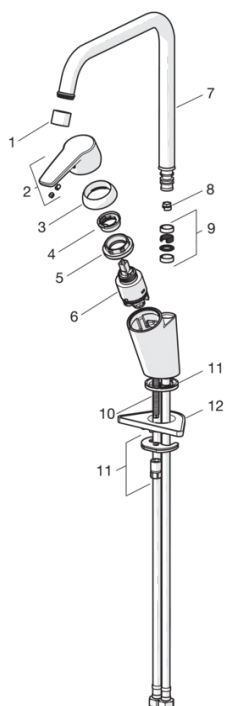

EAN: 6414150078026

www.oras.com/ru/products/oras/product/3933F

Смеситель для кухни с высоким изливом. Поворотный излив и аэратор. Заводская установка угла поворота излива 120° (может быть ограничен до 60°). Встроенная опция ограничения расхода и температуры воды. F= с гибкой подводкой

- Кухня
- Однорычажные
- DeckMounted
- Хром
- Поворотный
- Опция ограничения максимального расхода воды
- Ограничитель температуры
- Гибкая подводка

ТЕХНИЧЕСКИЕ ДАННЫЕ

Параметры расхода воды

Расход воды при 300 кПа	0.2 l/s
Потеря давления при расходе 0.2 л/с	300 kPa

Технические характеристики

Подключение горячей воды	max. +80°C
Рабочее давление	50 - 1000 kPa
ItemProjection	221 mm
ItemMaterial	brass

Regulations

Уровень шума	I (ISO 3822) Oras lab.
--------------	-------------------------------

Запасные части

SP3933F

	Код
01	1001070V
02	1000801V
03	601967V
04	601973V
05	601968V
06	601969V
07	1000228V
08	159670/10
08	159667/10
09	198287V
10	601970V
11	601985V
12	158825