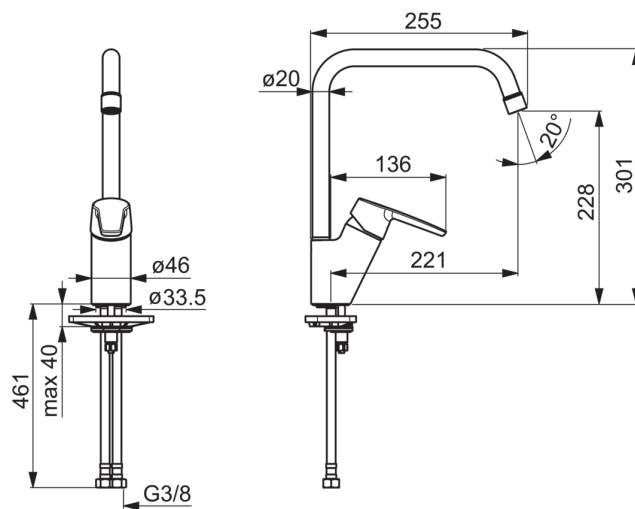

- Кухня
- Однорычажные
- DeckMounted
- Хром
- Поворотный
- Опция ограничения максимального расхода воды
- Ограничитель температуры
- Гибкая подводка

ТЕХНИЧЕСКИЕ ДАННЫЕ

Параметры расхода воды

Расход воды при 300 кПа	0.2 l/s
Потеря давления при расходе 0.2 л/с	300 kPa

Технические характеристики

Подключение горячей воды	max. +80°C
Рабочее давление	50 - 1000 kPa
ItemProjection	221 mm
ItemMaterial	brass

Regulations

Уровень шума	I (ISO 3822) Oras lab.
--------------	-------------------------------