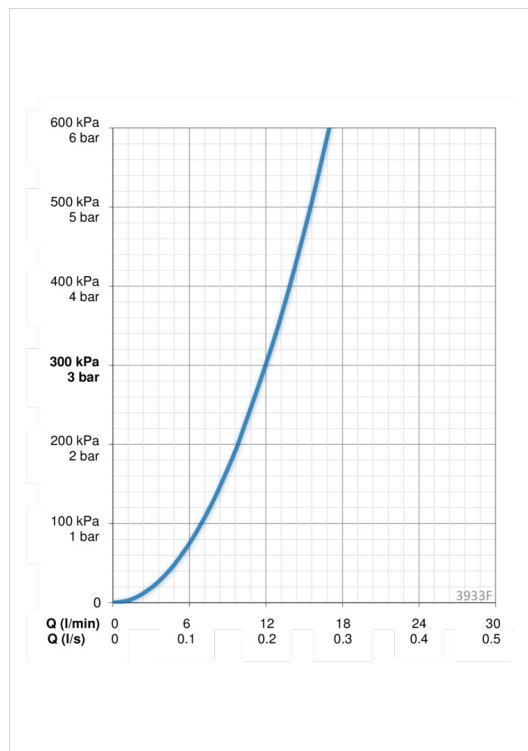

EAN: 6414150078026

www.oras.com/ru/products/oras/product/3933F

Смеситель для кухни с высоким изливом. Поворотный излив и аэратор. Заводская установка угла поворота излива 120° (может быть ограничен до 60°). Встроенная опция ограничения расхода и температуры воды. F= с гибкой подводкой

- Кухня
- Однорычажные
- DeckMounted
- Хром
- Поворотный
- Опция ограничения максимального расхода воды
- Ограничитель температуры
- Гибкая подводка

ТЕХНИЧЕСКИЕ ДАННЫЕ

Параметры расхода воды

Расход воды при 300 кПа	0.2 l/s
Потеря давления при расходе 0.2 л/с	300 kPa

Технические характеристики

Подключение горячей воды	max. +80°C
Рабочее давление	50 - 1000 kPa
ItemProjection	221 mm
ItemMaterial	brass

Regulations

Уровень шума	I (ISO 3822) Oras lab.
--------------	-------------------------------