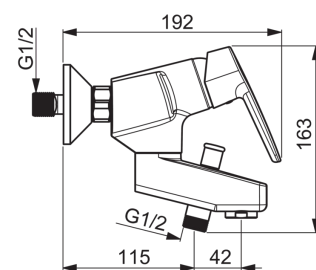

EAN: 6414150078255

www.oras.com/ru/products/oras/product/3972Y

Смеситель настенного монтажа для ванны и душа. В комплекте с эксцентриками и отражателями. Встроенная опция ограничения расхода и температуры воды.

- Ванная комната, Душ
- Однорычажные
- WallMounted
- Хром
- Стационарный излив
- Вытяжной дивертер
- Опция ограничения максимального расхода воды
- Ограничитель температуры

ТЕХНИЧЕСКИЕ ДАННЫЕ

Параметры расхода воды

Расход воды при 300 кПа	0.23 l/s
Потеря давления при расходе 0.2 л/с	230 kPa

Технические характеристики

Подключение горячей воды	max. +80°C
Рабочее давление	50 - 1000 kPa

Regulations

Уровень шума	I (ISO 3822) Oras lab.