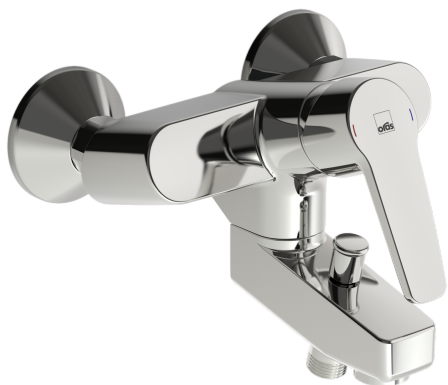

EAN: 6414150078255

www.oras.com/ru/products/oras/product/3972Y

Смеситель настенного монтажа для ванны и душа. В комплекте с эксцентриками и отражателями. Встроенная опция ограничения расхода и температуры воды.

- Ванная комната, Душ
- Однорычажные
- WallMounted
- Хром
- Стационарный излив
- Вытяжной дивертер
- Опция ограничения максимального расхода воды
- Ограничитель температуры

ТЕХНИЧЕСКИЕ ДАННЫЕ

Параметры расхода воды