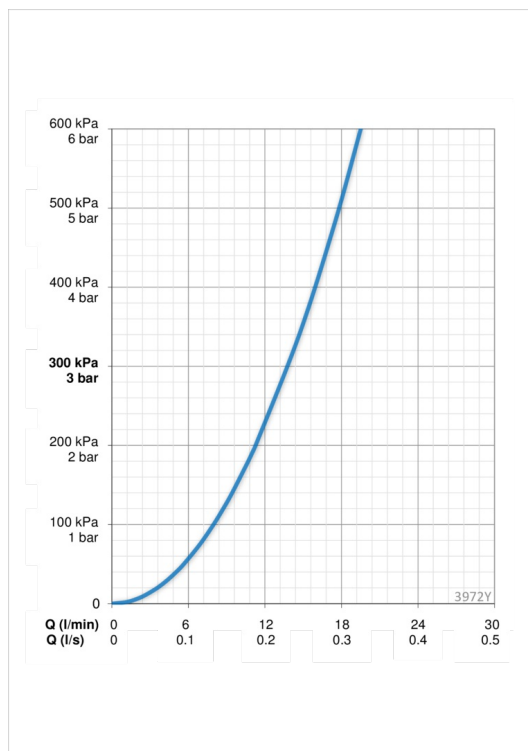

Расход воды при 300 кПа	0.23 l/s
Потеря давления при расходе 0.2 л/с	230 kPa

Технические характеристики

Подключение горячей воды	max. +80°C
Рабочее давление	50 - 1000 kPa

Regulations

Уровень шума	I (ISO 3822) Oras lab.
--------------	-------------------------------