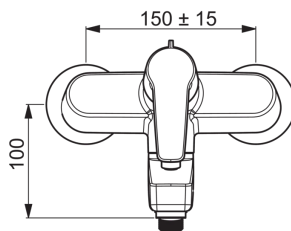

EAN: 6414150078255

www.oras.com/ru/products/oras/product/3972Y

Смеситель настенного монтажа для ванны и душа. В комплекте с эксцентриками и отражателями. Встроенная опция ограничения расхода и температуры воды.

- Ванная комната, Душ
- Однорычажные
- WallMounted
- Хром
- Стационарный излив
- Вытяжной дивертер
- Опция ограничения максимального расхода воды
- Ограничитель температуры

ТЕХНИЧЕСКИЕ ДАННЫЕ

Параметры расхода воды

Расход воды при 300 кПа	0.23 l/s
Потеря давления при расходе 0.2 л/с	230 kPa

Технические характеристики

Подключение горячей воды	max. +80°C
Рабочее давление	50 - 1000 kPa

Regulations

Уровень шума	I (ISO 3822) Oras lab.