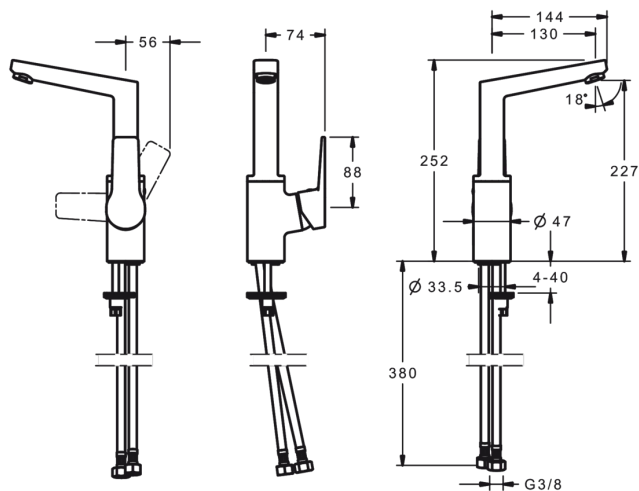

Запасные части

SP3801F

	Код
01	602619V
02	602620V
03	601967V
04	601973V
05	601968V
06	601969V
07	602621V
08	601974V
09	602159V
10	601970V
11	601971V
12	601985V