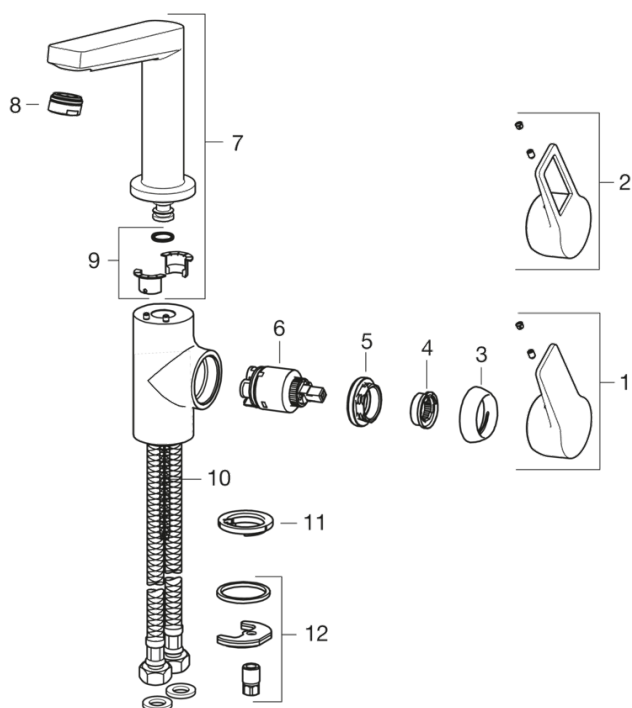

Запасные части

SP3801F

	Код
01	602619V
02	602620V
03	601967V
04	601973V
05	601968V
06	601969V
07	602621V
08	601974V
09	602159V
10	601970V
11	601971V
12	601985V