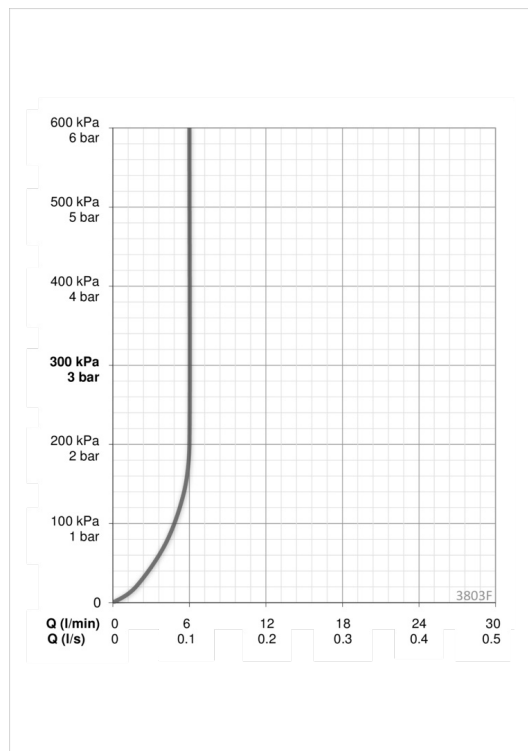

EAN: 6414150079788

www.oras.com/ru/products/oras/product/3803F

Смеситель для умывальника с высоким поворотным изливом, цельной рукояткой. Встроенная опция ограничения расхода и температуры воды. F= с гибкой подводкой

- Ванная комната
- Однорычажные
- DeckMounted
- Хром
- Поворотный
- Опция ограничения максимального расхода воды
- Гибкая подводка

ТЕХНИЧЕСКИЕ ДАННЫЕ

Параметры расхода воды

Расход воды (300 кПа) (с ограничителем потока) **0.1 l/s**

Технические характеристики

Подключение горячей воды **max. +90°C**
Рабочее давление **100 - 1000 kPa**
ItemProjection **130 mm**
ItemMaterial **brass**

Regulations

Стандарт EN **EN 817**