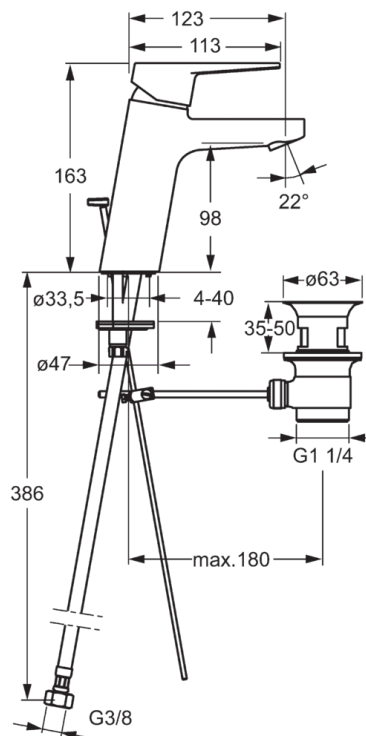

EAN: 6414150079801

www.oras.com/ru/products/oras/product/3805F

Смеситель для умывальника XL с фиксированным изливом, цельной ручкой и донным клапаном. Встроенная опция ограничения расхода и температуры воды. F= с гибкой подводкой

- Ванная комната
- Однорычажные
- DeckMounted
- Хром
- Стационарный излив
- Рычажный донный клапан
- Опция ограничения максимального расхода воды
- Гибкая подводка

ТЕХНИЧЕСКИЕ ДАННЫЕ

Технические характеристики

Подключение горячей воды	max. +90°C
Рабочее давление	100 - 1000 kPa
ItemProjection	123 mm

Regulations

Стандарт EN	EN 817
Уровень шума	P-IX 18545/IA

Запасные части

SP3810F

	Код
01	602616V
02	602617V
03	601967V
04	601973V
05	601968V
06	601969V
07	601970V
08	601971V
09	601972V
10	601974V
11	601976V