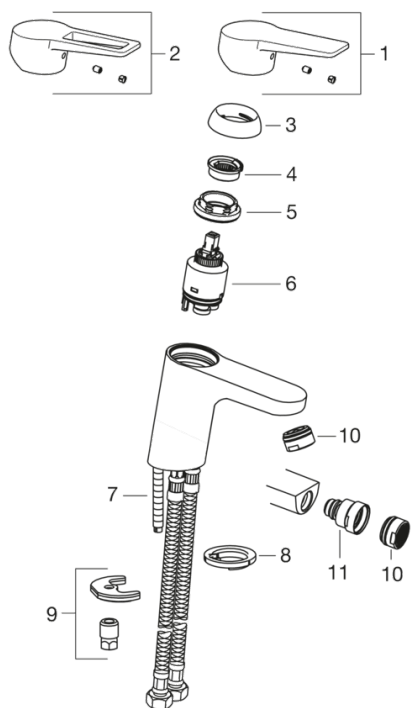

- Ванная комната
- Однорычажные
- DeckMounted
- Хром
- Стационарный излив
- Рычажный донный клапан
- Опция ограничения максимального расхода воды
- Гибкая подводка

ТЕХНИЧЕСКИЕ ДАННЫЕ

Технические характеристики

Подключение горячей воды	max. +90°C
Рабочее давление	100 - 1000 kPa
ItemProjection	123 mm

Regulations

Стандарт EN	EN 817
Уровень шума	P-IX 18545/IA

Запасные части

SP3810F

	Код
01	602616V
02	602617V
03	601967V
04	601973V
05	601968V
06	601969V
07	601970V
08	601971V
09	601972V
10	601974V
11	601976V