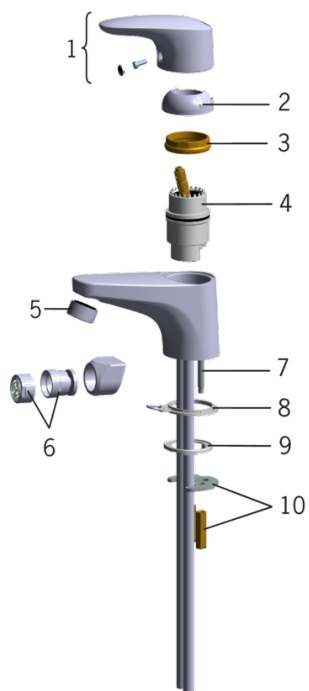

EAN: 4007536248445

www.oras.com/ru/products/oras/product/1800F

Смеситель для умывальника с рычажным донным клапаном. Двухкомпонентная прочная рукоятка оснащена эко-кнопкой для ограничения температуры и расхода воды. При нажатии эко-кнопки расход можно увеличить. F = гибкая подводка

- Ванная комната
- Однорычажные
- DeckMounted
- Хром
- Стационарный излив
- HONEYCOMB®
- Рычажный донный клапан
- Гибкая подводка
- Эко-кнопка

ТЕХНИЧЕСКИЕ ДАННЫЕ

Параметры расхода воды

Расход воды при 300 кПа в эко-режиме	0.13 l/s
Расход воды при 300 кПа	0.17 l/s
Потеря давления при расходе 0.1 л/с	100 kPa

Технические характеристики

Подключение горячей воды	max. +80°C
Рабочее давление	50 - 1000 kPa

Regulations

Стандарт EN	EN 817
Уровень шума	I (ISO 3822)

Запасные части

SP1800

	Код
01	159319V
02	159346V
03	158726
04	158890
05	232211
06	232511
07	158727/10
08	158193
09	159425/10
10	158697