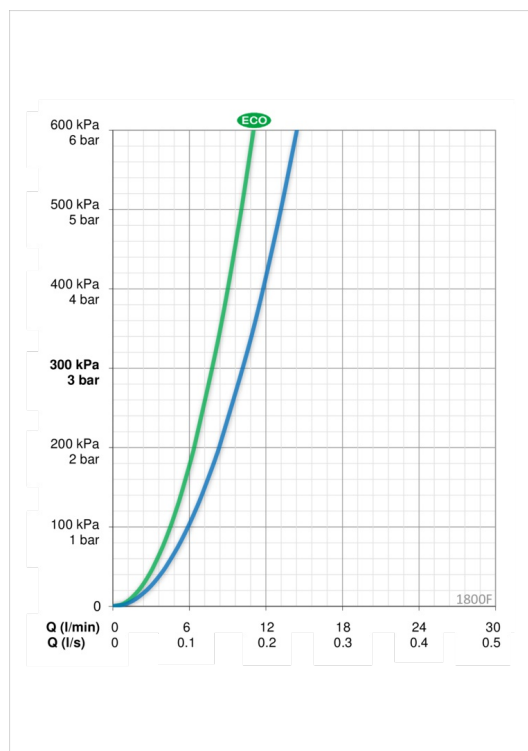

EAN: 4007536248445

www.oras.com/ru/products/oras/product/1800F

Смеситель для умывальника с рычажным донным клапаном. Двухкомпонентная прочная рукоятка оснащена эко-кнопкой для ограничения температуры и расхода воды. При нажатии эко-кнопки расход можно увеличить. F = гибкая подводка

- Ванная комната
- Однорычажные
- DeckMounted
- Хром
- Стационарный излив
- HONEYCOMB®
- Рычажный донный клапан
- Гибкая подводка
- Эко-кнопка

ТЕХНИЧЕСКИЕ ДАННЫЕ

Параметры расхода воды

Расход воды при 300 кПа в эко-режиме	0.13 l/s
Расход воды при 300 кПа	0.17 l/s
Потеря давления при расходе 0.1 л/с	100 kPa

Технические характеристики

Подключение горячей воды	max. +80°C
Рабочее давление	50 - 1000 kPa

Regulations

Стандарт EN	EN 817
Уровень шума	I (ISO 3822)