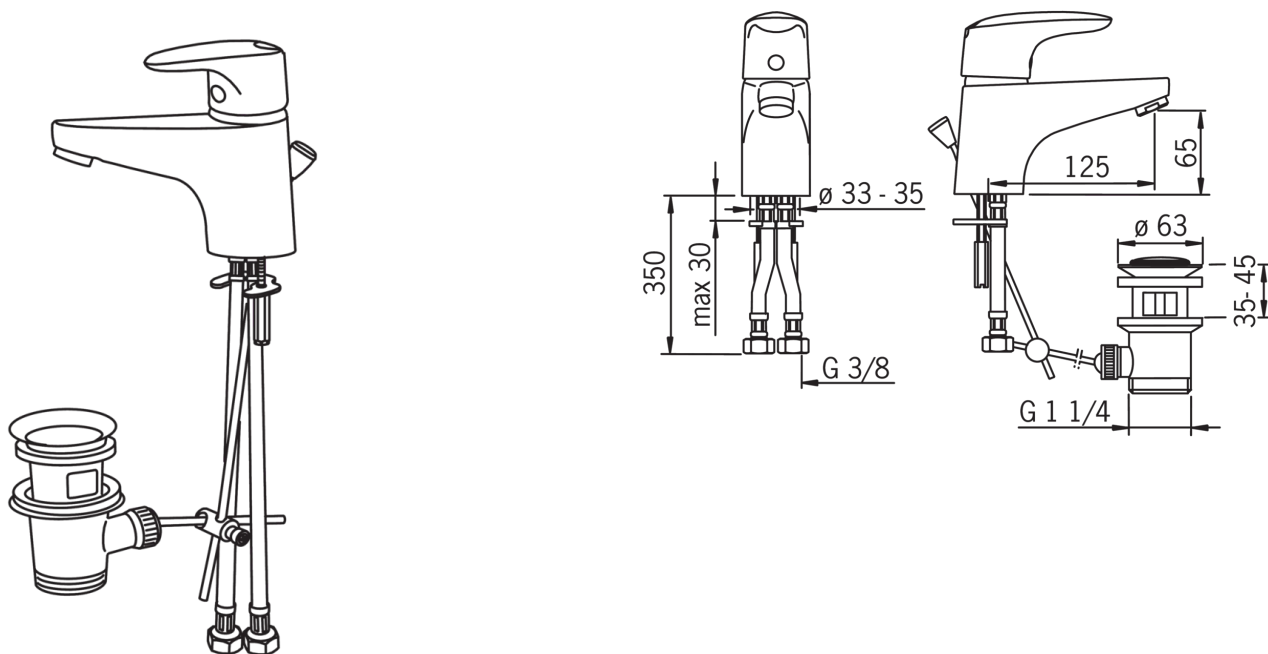

Запасные части

SP1800