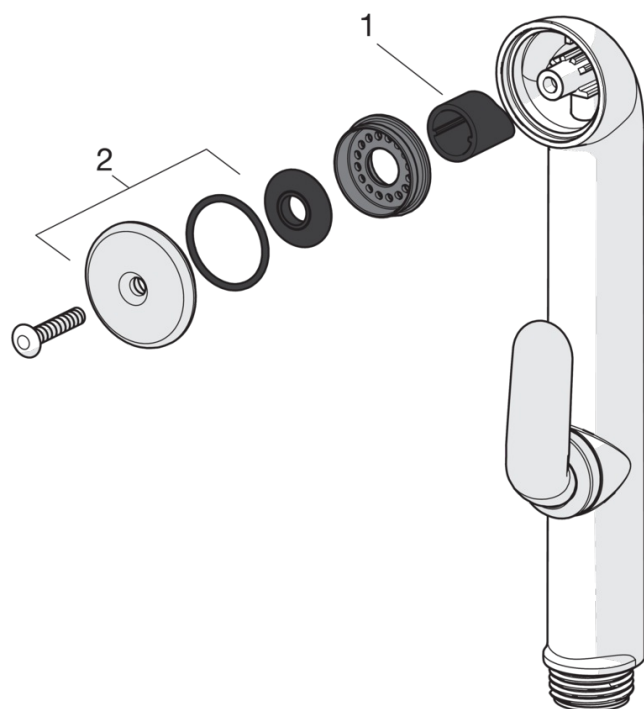

SP0035

	Код
01	249302/10
02	249690