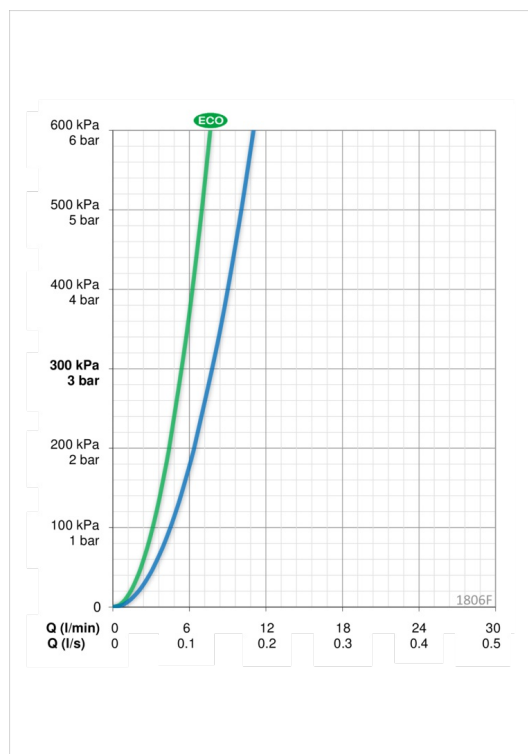

EAN: 4007536249084

www.oras.com/ru/products/oras/product/1806F

Смеситель для умывальника с рычажным донным клапаном и ручным душем Bidetta - длина шланга 1,5 м.; - настенный держатель. Двухкомпонентная прочная рукоятка оснащена эко-кнопкой для ограничения температуры и расхода воды. При нажатии эко-кнопки расход можно увеличить. F = гибкая подводка

- Ванная комната
- Однорычажные, Bidetta
- DeckMounted
- Хром
- Стационарный излив
- HONEYCOMB®
- Рычажный донный клапан
- Держатель душевой лейки, Шланг для душа
- Ручной душ
- Гибкая подводка
- Эко-кнопка

ТЕХНИЧЕСКИЕ ДАННЫЕ

Параметры расхода воды

Расход воды при 300 кПа в эко-режиме	0.09 l/s
Расход воды при 300 кПа	0.13 l/s
Потеря давления при расходе 0.1 л/с	160 kPa

Технические характеристики

Подключение горячей воды	max. +80°C
Рабочее давление	50 - 1000 kPa
ItemMaterial	brass

Regulations

Стандарт EN	EN 817
Уровень шума	I (ISO 3822)