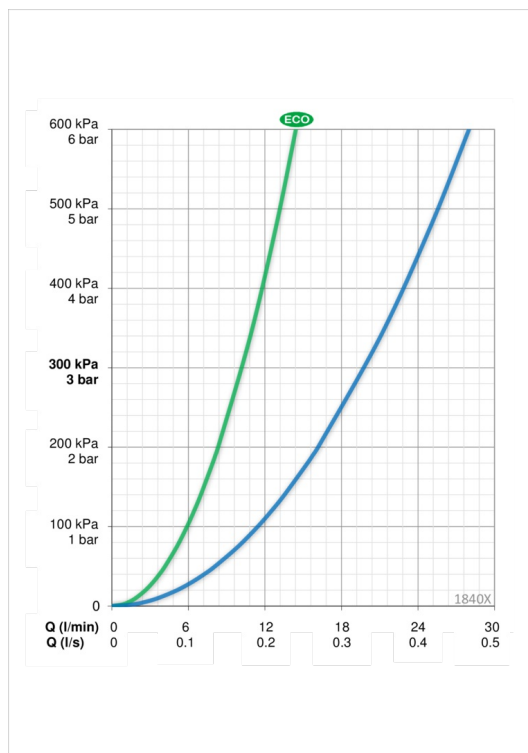

EAN: 6414150040467

www.oras.com/ru/products/oras/product/1840X

Смеситель для ванны и душа. с эксцентриковыми соединителями, затворами и розетками. Двухкомпонентная прочная рукоятка оснащена эко-кнопкой для ограничения расхода воды. При нажатии эко-кнопки расход можно увеличить.

- Ванная комната, Душ
- Однорычажные
- WallMounted
- Хром
- Стационарный излив
- Нажимной дивертер
- Эко-кнопка

ТЕХНИЧЕСКИЕ ДАННЫЕ

Параметры расхода воды

Расход воды при 300 кПа в эко-режиме	0.17 l/s
Расход воды при 300 кПа	0.33 l/s
Потеря давления при расходе 0.3 л/с	260 кПа

Технические характеристики

Подключение горячей воды	max. +80°C
Рабочее давление	50 - 1000 кПа

Regulations

Уровень шума	II (ISO 3822)