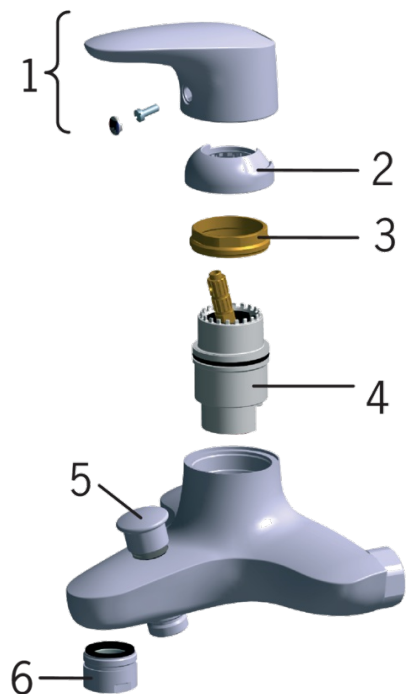

Запасные части

SP1840

	Код
01	159319V
02	159346V
03	158726
04	158890
05	209695
06	158337