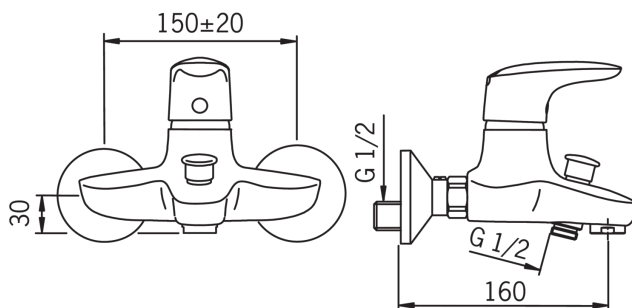

EAN: 6414150040467

www.oras.com/ru/products/oras/product/1840X

Смеситель для ванны и душа. с эксцентриковыми соединителями, затворами и розетками. Двухкомпонентная прочная рукоятка оснащена эко-кнопкой для ограничения расхода воды. При нажатии эко-кнопки расход можно увеличить.

- Ванная комната, Душ
- Однорычажные
- WallMounted
- Хром
- Стационарный излив
- Нажимной дивертер
- Эко-кнопка

ТЕХНИЧЕСКИЕ ДАННЫЕ

Параметры расхода воды

Расход воды при 300 кПа в эко-режиме	0.17 l/s
Расход воды при 300 кПа	0.33 l/s
Потеря давления при расходе 0.3 л/с	260 кПа

Технические характеристики

Подключение горячей воды	max. +80°C
Рабочее давление	50 - 1000 кПа

Regulations

Уровень шума	II (ISO 3822)