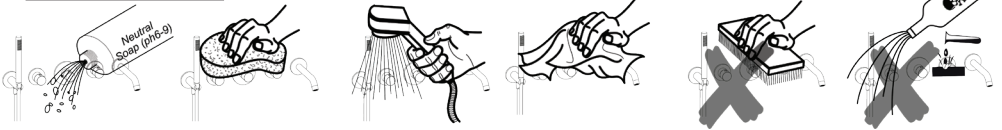

1

2

NO

OK

38°

3 Maniglie vitoni
Ceramic disk valve Handle

INSTALLAZIONE VERTICALE
VERTICAL INSTALLATION

INSTALLAZIONE ORIZZONTALE
HORIZONTAL INSTALLATION

POMOLO RIVOLTO
SEMPRE VERSO L'ALTO
KNOB ALWAYS
UP DIRECTED

Maniglia termostatica
Thermostatic cartridge Handle

Possibilità di installare
gruppo doccetta a
DESTRA o a SINISTRA
Free Choice to
assembly head shower
group on RIGHT OR
LEFT

Possibilità di installare
gruppo bocca a
DESTRA o a SINISTRA
Free Choice to
assembly spout group
on RIGHT OR LEFT

Manutenzione Service

Sostituzione Maniglia How to replace Handle

POMOLO RIVOLTO
SEMPRE VERSO L'ALTO
KNOB ALWAYS
UP DIRECTED

INSTALLAZIONE VERTICALE
VERTICAL INSTALLATION

INSTALLAZIONE ORIZZONTALE
HORIZONTAL INSTALLATION

Per Vitone e
Cartuccia Termostatica
For Ceramic Disk Valve
and Thermostatic
Cartridge

Regolazione Cartuccia Termostatica Setting Thermostatic Cartridge