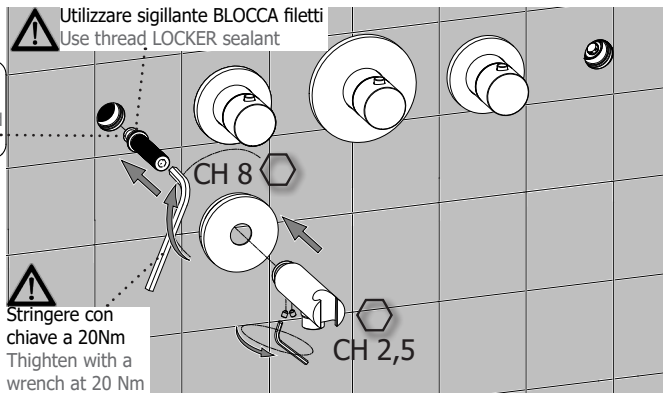

1

2

NO

OK

38°

3 Maniglie vitoni
Ceramic disk valve Handle

INSTALLAZIONE VERTICALE
VERTICAL INSTALLATION

INSTALLAZIONE ORIZZONTALE
HORIZONTAL INSTALLATION

POMOLO RIVOLTO
SEMPRE VERSO L'ALTO
KNOB ALWAYS
UP DIRECTED

Maniglia termostatica
Thermostatic cartridge Handle

Possibilità di installare
gruppo doccetta a
DESTRA o a SINISTRA
Free Choice to
assembly head shower
group on RIGHT OR
LEFT

Possibilità di installare
gruppo bocca a
DESTRA o a SINISTRA
Free Choice to
assembly spout group
on RIGHT OR LEFT

Manutenzione Service

Sostituzione Maniglia How to replace Handle

POMOLO RIVOLTO
SEMPRE VERSO L'ALTO
KNOB ALWAYS
UP DIRECTED