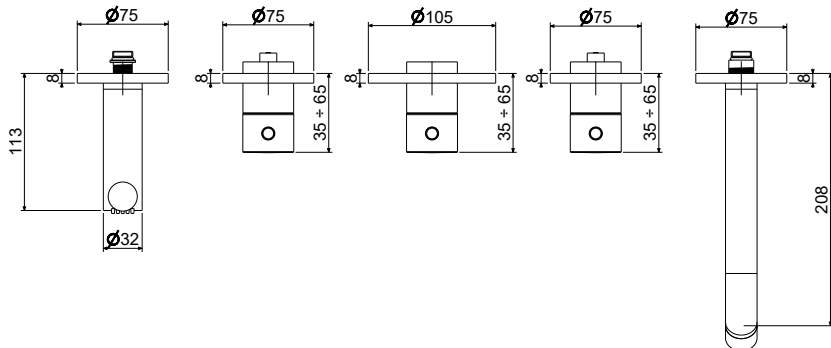

1 Montaggio Assembly

EN1717

65±5°C

15±5°C

MIN - MAX

OK

Possibilità di installare
gruppo doccia e
bocca a
DESTRA o a SINISTRA

Free Choice to
assembly head shower
group or spout group
on RIGHT or LEFT

1

2

NO

OK

38°

3 Maniglie vitoni
Ceramic disk valve Handle

INSTALLAZIONE VERTICALE
VERTICAL INSTALLATION

INSTALLAZIONE ORIZZONTALE
HORIZONTAL INSTALLATION

POMOLO RIVOLTO
SEMPRE VERSO L'ALTO
KNOB ALWAYS
UP DIRECTED

Maniglia termostatica
Thermostatic cartridge Handle

Possibilità di installare
gruppo doccetta a
DESTRA o a SINISTRA
Free Choice to
assembly head shower
group on RIGHT OR
LEFT