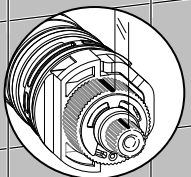

1 Montaggio Assembly

EN1717

65±5°C

15±5°C

MIN - MAX

OK

Possibilità di installare
gruppo doccia e
bocca a
DESTRA o a SINISTRA

Free Choice to
assembly head shower
group or spout group
on RIGHT or LEFT

1

2

NO

OK

38°

3 Maniglie vitoni
Ceramic disk valve Handle

INSTALLAZIONE VERTICALE
VERTICAL INSTALLATION

INSTALLAZIONE ORIZZONTALE
HORIZONTAL INSTALLATION

POMOLO RIVOLTO
SEMPRE VERSO L'ALTO
KNOB ALWAYS
UP DIRECTED

Maniglia termostatica
Thermostatic cartridge Handle

Possibilità di installare
gruppo doccetta a
DESTRA o a SINISTRA
Free Choice to
assembly head shower
group on RIGHT OR
LEFT