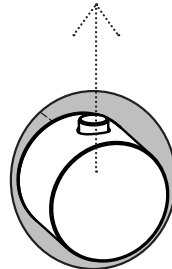

1 Montaggio Assembly

EN1717

65±5°C

15±5°C

MIN - MAX

OK

Possibilità di installare
gruppo doccia e
bocca a
DESTRA o a SINISTRA

Free Choice to
assembly head shower
group or spout group
on RIGHT or LEFT

1

2

NO

OK

38°

3 Maniglie vitoni
Ceramic disk valve Handle

INSTALLAZIONE VERTICALE
VERTICAL INSTALLATION

INSTALLAZIONE ORIZZONTALE
HORIZONTAL INSTALLATION

POMOLO RIVOLTO
SEMPRE VERSO L'ALTO
KNOB ALWAYS
UP DIRECTED

Maniglia termostatica
Thermostatic cartridge Handle

Possibilità di installare
gruppo doccetta a
DESTRA o a SINISTRA
Free Choice to
assembly head shower
group on RIGHT OR
LEFT

Possibilità di installare
gruppo bocca a
DESTRA o a SINISTRA
Free Choice to
assembly spout group
on RIGHT OR LEFT

Manutenzione Service

Sostituzione Maniglia How to replace Handle

POMOLO RIVOLTO
SEMPRE VERSO L'ALTO
KNOB ALWAYS
UP DIRECTED