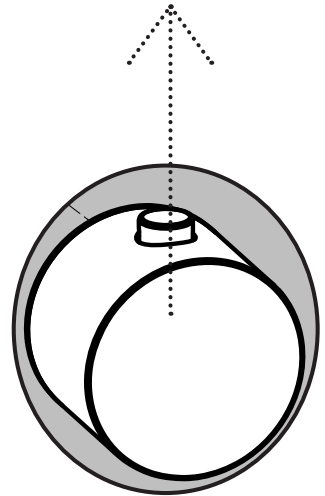

1 Montaggio Assembly

EN1717

65±5°C

15±5°C

MIN - MAX

OK

Possibilità di installare
gruppo doccia e
bocca a
DESTRA o a SINISTRA

Free Choice to
assembly head shower
group or spout group
on RIGHT or LEFT

1

2

NO

OK

38°

3 Maniglie vitoni
Ceramic disk valve Handle

INSTALLAZIONE VERTICALE
VERTICAL INSTALLATION

INSTALLAZIONE ORIZZONTALE
HORIZONTAL INSTALLATION

POMOLO RIVOLTO
SEMPRE VERSO L'ALTO
KNOB ALWAYS
UP DIRECTED

Maniglia termostatica
Thermostatic cartridge Handle

Possibilità di installare
gruppo doccetta a
DESTRA o a SINISTRA
Free Choice to
assembly head shower
group on RIGHT OR
LEFT

Possibilità di installare
gruppo bocca a
DESTRA o a SINISTRA
Free Choice to
assembly spout group
on RIGHT OR LEFT

Manutenzione Service

Sostituzione Maniglia How to replace Handle

POMOLO RIVOLTO
SEMPRE VERSO L'ALTO
KNOB ALWAYS
UP DIRECTED