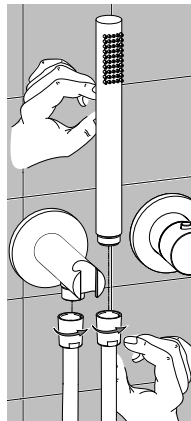

1 Montaggio Assembly

EN1717

65±5°C

15±5°C

MIN - MAX

OK

Possibilità di installare
gruppo doccia e
bocca a
DESTRA o a SINISTRA

Free Choice to
assembly head shower
group or spout group
on RIGHT or LEFT

1

2

NO

OK

38°

3 Maniglie vitoni
Ceramic disk valve Handle

INSTALLAZIONE VERTICALE
VERTICAL INSTALLATION

INSTALLAZIONE ORIZZONTALE
HORIZONTAL INSTALLATION

POMOLO RIVOLTO
SEMPRE VERSO L'ALTO
KNOB ALWAYS
UP DIRECTED

Maniglia termostatica
Thermostatic cartridge Handle

Possibilità di installare
gruppo doccetta a
DESTRA o a SINISTRA
Free Choice to
assembly head shower
group on RIGHT OR
LEFT

Possibilità di installare
gruppo bocca a
DESTRA o a SINISTRA
Free Choice to
assembly spout group
on RIGHT OR LEFT

Manutenzione Service

Sostituzione Maniglia How to replace Handle

POMOLO RIVOLTO
SEMPRE VERSO L'ALTO
KNOB ALWAYS
UP DIRECTED