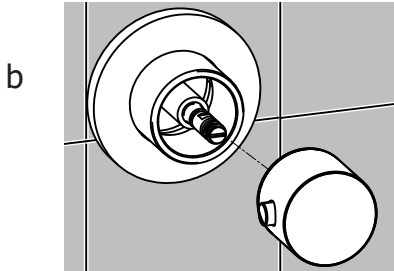

1 Montaggio Assembly

EN1717

65±5°C

15±5°C

MIN - MAX

OK

Possibilità di installare
gruppo doccia e
bocca a
DESTRA o a SINISTRA

Free Choice to
assembly head shower
group or spout group
on RIGHT or LEFT

1

2

NO

OK

38°

3 Maniglie vitoni
Ceramic disk valve Handle

INSTALLAZIONE VERTICALE
VERTICAL INSTALLATION

INSTALLAZIONE ORIZZONTALE
HORIZONTAL INSTALLATION

POMOLO RIVOLTO
SEMPRE VERSO L'ALTO
KNOB ALWAYS
UP DIRECTED

Maniglia termostatica
Thermostatic cartridge Handle

Possibilità di installare
gruppo doccetta a
DESTRA o a SINISTRA
Free Choice to
assembly head shower
group on RIGHT OR
LEFT

Possibilità di installare
gruppo bocca a
DESTRA o a SINISTRA
Free Choice to
assembly spout group
on RIGHT OR LEFT

Manutenzione Service

Sostituzione Maniglia How to replace Handle

POMOLO RIVOLTO
SEMPRE VERSO L'ALTO
KNOB ALWAYS
UP DIRECTED