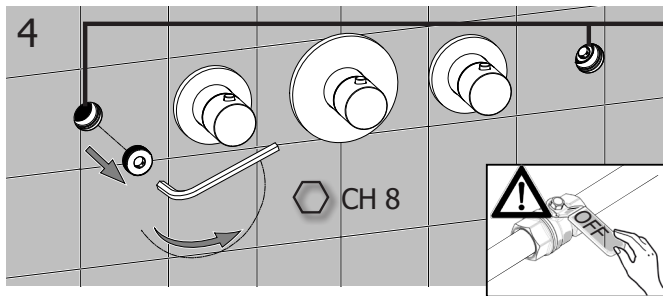

1 Montaggio Assembly

EN1717

65±5°C

15±5°C

MIN - MAX

OK

Possibilità di installare
gruppo doccia e
bocca a
DESTRA o a SINISTRA

Free Choice to
assembly head shower
group or spout group
on RIGHT or LEFT

1

2

NO

OK

38°

3 Maniglie vitoni
Ceramic disk valve Handle

INSTALLAZIONE VERTICALE
VERTICAL INSTALLATION

INSTALLAZIONE ORIZZONTALE
HORIZONTAL INSTALLATION

POMOLO RIVOLTO
SEMPRE VERSO L'ALTO
KNOB ALWAYS
UP DIRECTED

Maniglia termostatica
Thermostatic cartridge Handle

Possibilità di installare
gruppo doccetta a
DESTRA o a SINISTRA
Free Choice to
assembly head shower
group on RIGHT OR
LEFT

Possibilità di installare
gruppo bocca a
DESTRA o a SINISTRA
Free Choice to
assembly spout group
on RIGHT OR LEFT

Manutenzione Service

Sostituzione Maniglia How to replace Handle

POMOLO RIVOLTO
SEMPRE VERSO L'ALTO
KNOB ALWAYS
UP DIRECTED