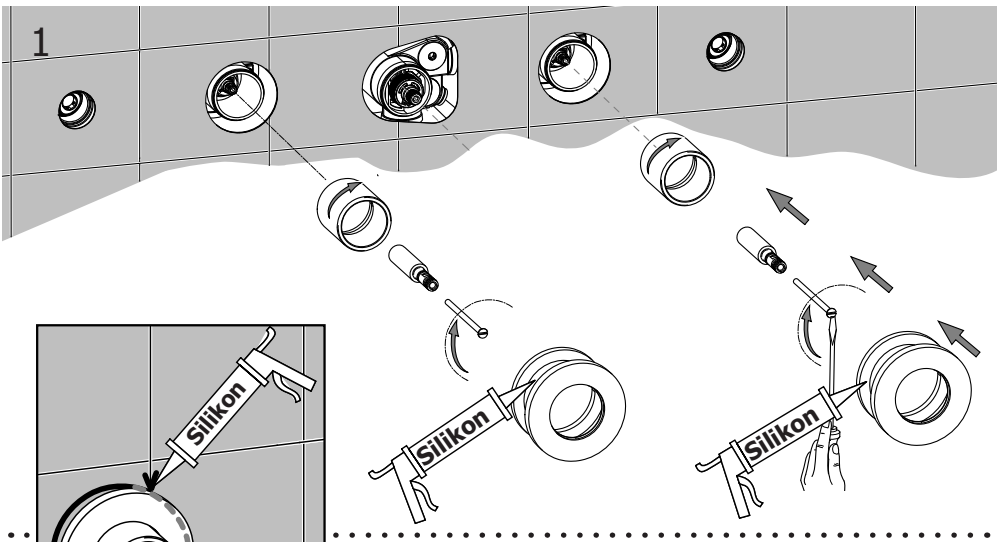

1 Montaggio Assembly

EN1717

65±5°C

15±5°C

MIN - MAX

OK

Possibilità di installare
gruppo doccia e
bocca a
DESTRA o a SINISTRA

Free Choice to
assembly head shower
group or spout group
on RIGHT or LEFT

1

2

NO

OK

38°

3 Maniglie vitoni
Ceramic disk valve Handle

INSTALLAZIONE VERTICALE
VERTICAL INSTALLATION

INSTALLAZIONE ORIZZONTALE
HORIZONTAL INSTALLATION

POMOLO RIVOLTO
SEMPRE VERSO L'ALTO
KNOB ALWAYS
UP DIRECTED

Maniglia termostatica
Thermostatic cartridge Handle

Possibilità di installare
gruppo doccetta a
DESTRA o a SINISTRA
Free Choice to
assembly head shower
group on RIGHT OR
LEFT