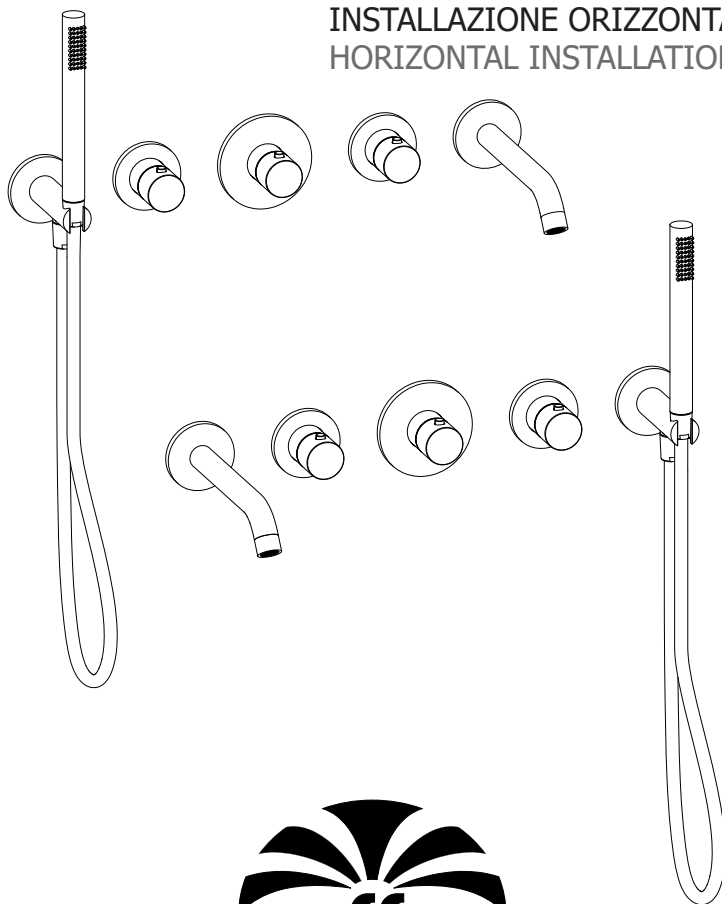

MDE001..

Video delle istruzioni:
Product Instructions:

<https://www.paffoni.it/info/modular-box?q=mde001>

INSTALLAZIONE ORIZZONTALE HORIZONTAL INSTALLATION

IST222
Rev.2020.00