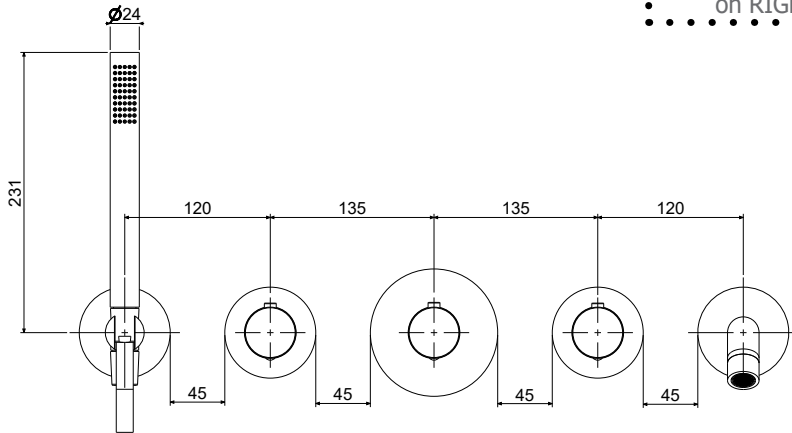

1 Montaggio Assembly

EN1717

65±5°C

15±5°C

MIN - MAX

OK

Possibilità di installare
gruppo doccia e
bocca a
DESTRA o a SINISTRA

Free Choice to
assembly head shower
group or spout group
on RIGHT or LEFT

1

2

NO

OK

38°

3 Maniglie vitoni
Ceramic disk valve Handle

INSTALLAZIONE VERTICALE
VERTICAL INSTALLATION

INSTALLAZIONE ORIZZONTALE
HORIZONTAL INSTALLATION

POMOLO RIVOLTO
SEMPRE VERSO L'ALTO
KNOB ALWAYS
UP DIRECTED

Maniglia termostatica
Thermostatic cartridge Handle

Possibilità di installare
gruppo doccetta a
DESTRA o a SINISTRA
Free Choice to
assembly head shower
group on RIGHT OR
LEFT