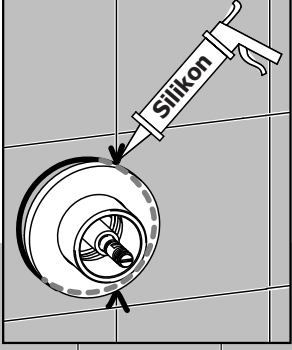

1 Montaggio Assembly

EN1717

65±5°C

15±5°C

MIN - MAX

OK

Possibilità di installare
gruppo doccia e
bocca a
DESTRA o a SINISTRA

Free Choice to
assembly head shower
group or spout group
on RIGHT or LEFT

1

2

NO

OK

38°

3 Maniglie vitoni
Ceramic disk valve Handle

INSTALLAZIONE VERTICALE
VERTICAL INSTALLATION

INSTALLAZIONE ORIZZONTALE
HORIZONTAL INSTALLATION

POMOLO RIVOLTO
SEMPRE VERSO L'ALTO
KNOB ALWAYS
UP DIRECTED

Maniglia termostatica
Thermostatic cartridge Handle

Possibilità di installare
gruppo doccetta a
DESTRA o a SINISTRA
Free Choice to
assembly head shower
group on RIGHT OR
LEFT