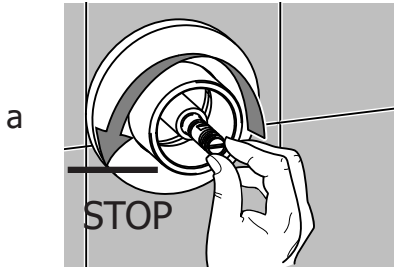

1

2

NO

OK

38°

3 Maniglie vitoni
Ceramic disk valve Handle

INSTALLAZIONE VERTICALE
VERTICAL INSTALLATION

INSTALLAZIONE ORIZZONTALE
HORIZONTAL INSTALLATION

POMOLO RIVOLTO
SEMPRE VERSO L'ALTO
KNOB ALWAYS
UP DIRECTED

Maniglia termostatica
Thermostatic cartridge Handle

Possibilità di installare
gruppo doccetta a
DESTRA o a SINISTRA
Free Choice to
assembly head shower
group on RIGHT OR
LEFT

Possibilità di installare
gruppo bocca a
DESTRA o a SINISTRA
Free Choice to
assembly spout group
on RIGHT OR LEFT

Manutenzione Service

Sostituzione Maniglia How to replace Handle

POMOLO RIVOLTO
SEMPRE VERSO L'ALTO
KNOB ALWAYS
UP DIRECTED