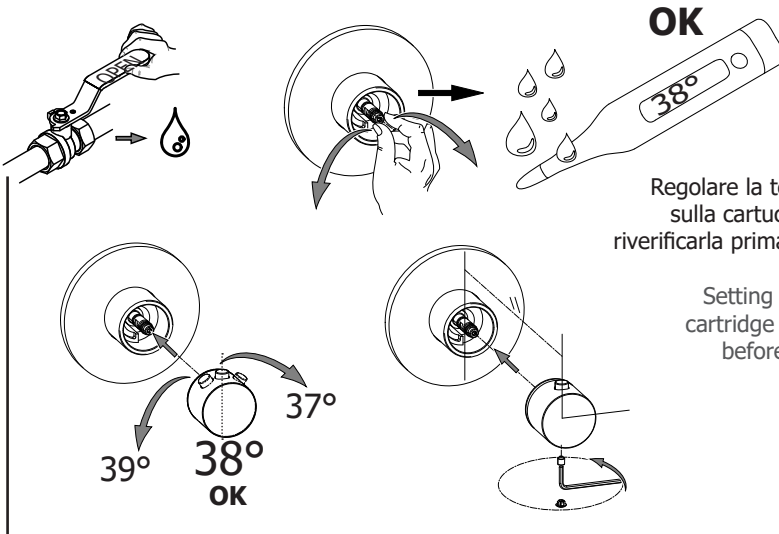

POMOLO RIVOLTO
SEMPRE VERSO L'ALTO
KNOB ALWAYS
UP DIRECTED

Maniglia termostatica
Thermostatic cartridge Handle

Possibilità di installare
gruppo doccetta a
DESTRA o a SINISTRA
Free Choice to
assembly head shower
group on RIGHT OR
LEFT

Possibilità di installare
gruppo bocca a
DESTRA o a SINISTRA
Free Choice to
assembly spout group
on RIGHT OR LEFT

Manutenzione Service

Sostituzione Maniglia How to replace Handle

POMOLO RIVOLTO
SEMPRE VERSO L'ALTO
KNOB ALWAYS
UP DIRECTED

INSTALLAZIONE VERTICALE
VERTICAL INSTALLATION

INSTALLAZIONE ORIZZONTALE
HORIZONTAL INSTALLATION

Per Vitone e
Cartuccia Termostatica
For Ceramic Disk Valve
and Thermostatic
Cartridge

Regolazione Cartuccia Termostatica Setting Thermostatic Cartridge