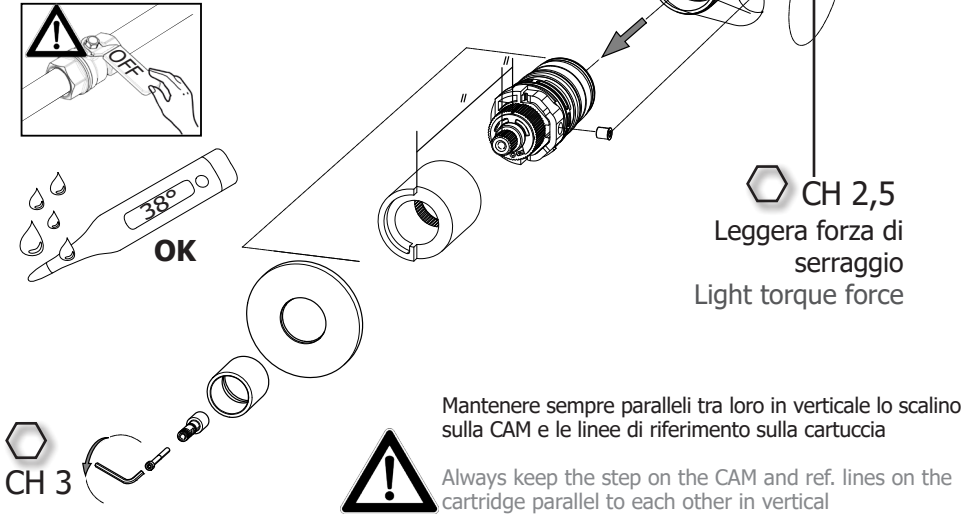

INSTALLAZIONE VERTICALE
VERTICAL INSTALLATION

INSTALLAZIONE ORIZZONTALE
HORIZONTAL INSTALLATION

Per Vitone e
Cartuccia Termostatica
For Ceramic Disk Valve
and Thermostatic
Cartridge

Regolazione Cartuccia Termostatica Setting Thermostatic Cartridge

Regolare la temperatura dell'acqua
sulla cartuccia ed eventualmente
riverificarla prima di fissare la maniglia

Setting water temperature on
cartridge and in case recheck it
before assemble the handle

Sostituzione Sede con Valvolina antiritorno How to replace Seat with Check Valve

Sostituzione Vitoni ceramici How to replace Ceramic Disk Valve

B

B

Sostituzione Cartuccia Termostatica How to replace Thermostatic Cartridge

INSTALLAZIONE ORIZZONTALE HORIZONTAL INSTALLATION

Sostituzione Bocca How to replace Spout

Sostituzione porta doccetta How to replace head shower bracket