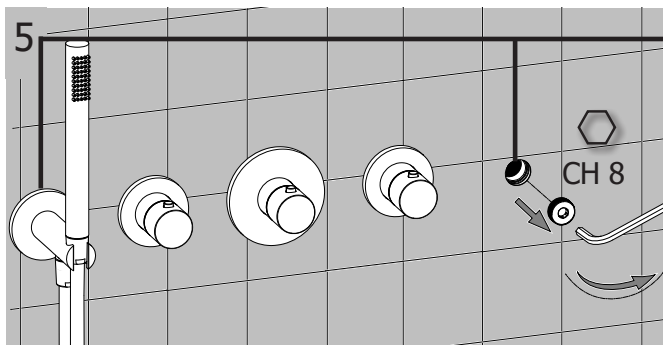

1 Montaggio Assembly

EN1717

65±5°C

15±5°C

MIN - MAX

OK

Possibilità di installare
gruppo doccia e
bocca a
DESTRA o a SINISTRA

Free Choice to
assembly head shower
group or spout group
on RIGHT or LEFT

1

2

NO

OK

38°

3 Maniglie vitoni
Ceramic disk valve Handle

INSTALLAZIONE VERTICALE
VERTICAL INSTALLATION

INSTALLAZIONE ORIZZONTALE
HORIZONTAL INSTALLATION

POMOLO RIVOLTO
SEMPRE VERSO L'ALTO
KNOB ALWAYS
UP DIRECTED

Maniglia termostatica
Thermostatic cartridge Handle

Possibilità di installare
gruppo doccetta a
DESTRA o a SINISTRA
Free Choice to
assembly head shower
group on RIGHT OR
LEFT

Possibilità di installare
gruppo bocca a
DESTRA o a SINISTRA
Free Choice to
assembly spout group
on RIGHT OR LEFT

Manutenzione Service

Sostituzione Maniglia How to replace Handle

POMOLO RIVOLTO
SEMPRE VERSO L'ALTO
KNOB ALWAYS
UP DIRECTED