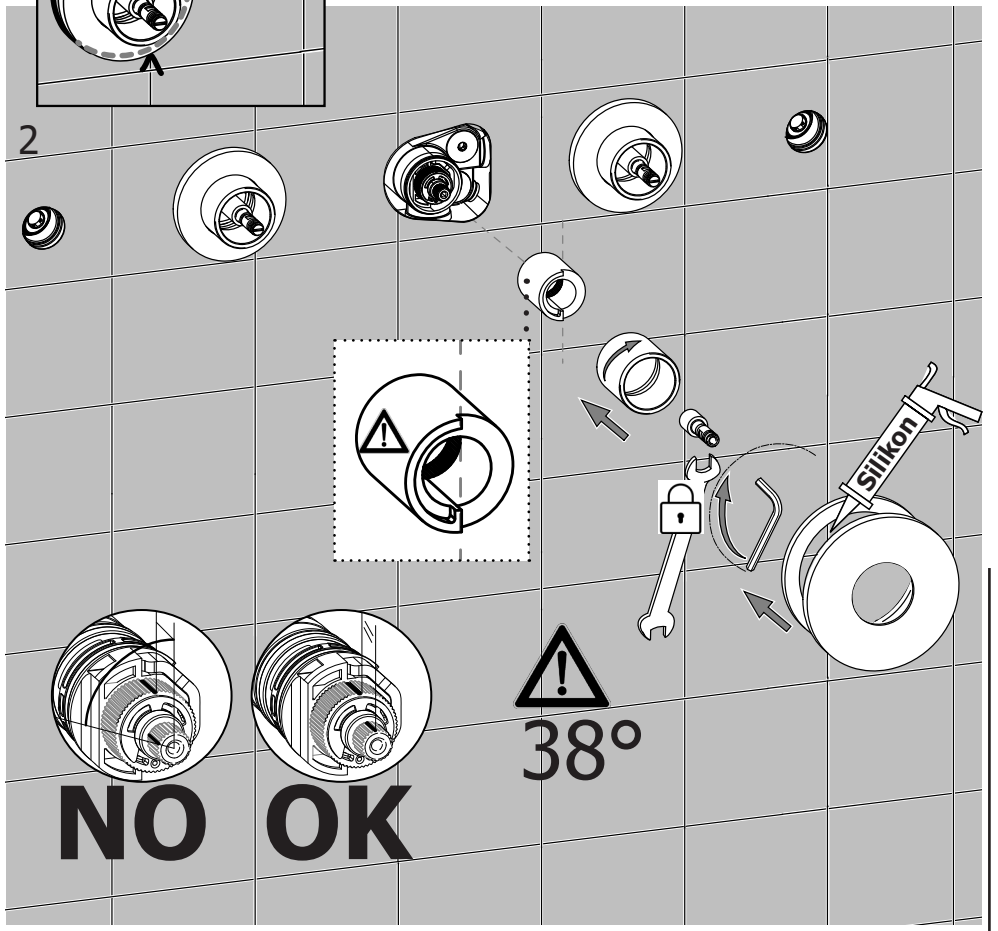

1 Montaggio Assembly

EN1717

65±5°C

15±5°C

MIN - MAX

OK

Possibilità di installare
gruppo doccia e
bocca a
DESTRA o a SINISTRA

Free Choice to
assembly head shower
group or spout group
on RIGHT or LEFT

1

2

NO

OK

38°

3 Maniglie vitoni
Ceramic disk valve Handle

INSTALLAZIONE VERTICALE
VERTICAL INSTALLATION

INSTALLAZIONE ORIZZONTALE
HORIZONTAL INSTALLATION

POMOLO RIVOLTO
SEMPRE VERSO L'ALTO
KNOB ALWAYS
UP DIRECTED

Maniglia termostatica
Thermostatic cartridge Handle

Possibilità di installare
gruppo doccetta a
DESTRA o a SINISTRA
Free Choice to
assembly head shower
group on RIGHT OR
LEFT