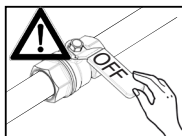

Sostituzione Vitoni ceramici How to replace Ceramic Disk Valve