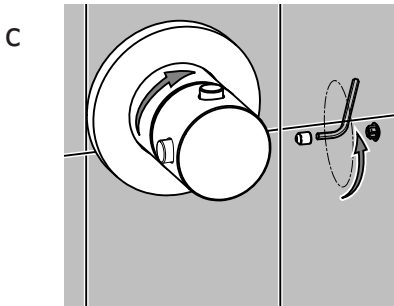

1 Montaggio Assembly

EN1717

65±5°C

15±5°C

MIN - MAX

OK

Possibilità di installare
gruppo doccia e
bocca a
DESTRA o a SINISTRA

Free Choice to
assembly head shower
group or spout group
on RIGHT or LEFT

1

2

NO

OK

38°

3 Maniglie vitoni
Ceramic disk valve Handle

INSTALLAZIONE VERTICALE
VERTICAL INSTALLATION

INSTALLAZIONE ORIZZONTALE
HORIZONTAL INSTALLATION

POMOLO RIVOLTO
SEMPRE VERSO L'ALTO
KNOB ALWAYS
UP DIRECTED

Maniglia termostatica
Thermostatic cartridge Handle

Possibilità di installare
gruppo doccetta a
DESTRA o a SINISTRA
Free Choice to
assembly head shower
group on RIGHT OR
LEFT

Possibilità di installare
gruppo bocca a
DESTRA o a SINISTRA
Free Choice to
assembly spout group
on RIGHT OR LEFT

Manutenzione Service

Sostituzione Maniglia How to replace Handle

POMOLO RIVOLTO
SEMPRE VERSO L'ALTO
KNOB ALWAYS
UP DIRECTED