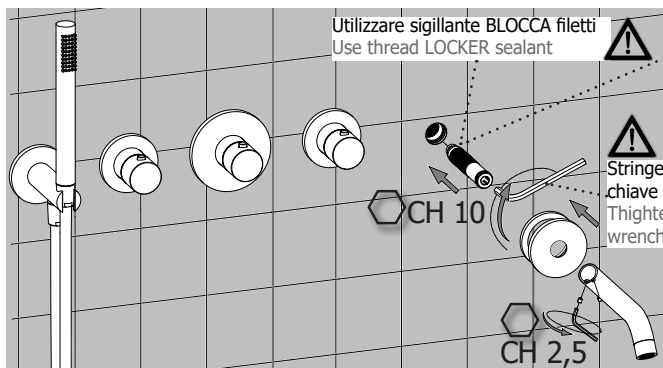

1

2

NO

OK

38°

3 Maniglie vitoni
Ceramic disk valve Handle

INSTALLAZIONE VERTICALE
VERTICAL INSTALLATION

INSTALLAZIONE ORIZZONTALE
HORIZONTAL INSTALLATION

POMOLO RIVOLTO
SEMPRE VERSO L'ALTO
KNOB ALWAYS
UP DIRECTED

Maniglia termostatica
Thermostatic cartridge Handle

Possibilità di installare
gruppo doccetta a
DESTRA o a SINISTRA
Free Choice to
assembly head shower
group on RIGHT OR
LEFT

Possibilità di installare
gruppo bocca a
DESTRA o a SINISTRA
Free Choice to
assembly spout group
on RIGHT OR LEFT

Manutenzione Service

Sostituzione Maniglia How to replace Handle

POMOLO RIVOLTO
SEMPRE VERSO L'ALTO
KNOB ALWAYS
UP DIRECTED