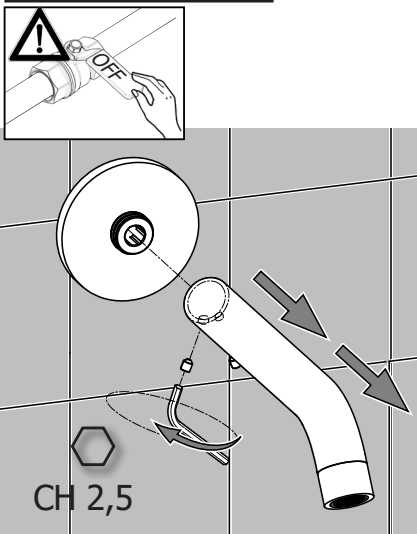

Regolare la temperatura dell'acqua
sulla cartuccia ed eventualmente
riverificarla prima di fissare la maniglia

Setting water temperature on
cartridge and in case recheck it
before assemble the handle

Sostituzione Sede con Valvolina antiritorno How to replace Seat with Check Valve

Sostituzione Vitoni ceramici How to replace Ceramic Disk Valve

B

B

Sostituzione Cartuccia Termostatica How to replace Thermostatic Cartridge

INSTALLAZIONE ORIZZONTALE HORIZONTAL INSTALLATION

Sostituzione Bocca How to replace Spout

Sostituzione porta doccetta How to replace head shower bracket