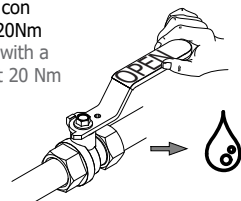

1

2

NO

OK

38°

3 Maniglie vitoni
Ceramic disk valve Handle

INSTALLAZIONE VERTICALE
VERTICAL INSTALLATION

INSTALLAZIONE ORIZZONTALE
HORIZONTAL INSTALLATION

POMOLO RIVOLTO
SEMPRE VERSO L'ALTO
KNOB ALWAYS
UP DIRECTED

Maniglia termostatica
Thermostatic cartridge Handle

Possibilità di installare
gruppo doccetta a
DESTRA o a SINISTRA
Free Choice to
assembly head shower
group on RIGHT OR
LEFT

Possibilità di installare
gruppo bocca a
DESTRA o a SINISTRA
Free Choice to
assembly spout group
on RIGHT OR LEFT

Manutenzione Service

Sostituzione Maniglia How to replace Handle

POMOLO RIVOLTO
SEMPRE VERSO L'ALTO
KNOB ALWAYS
UP DIRECTED