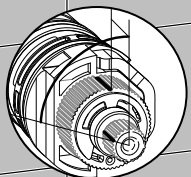

1 Montaggio Assembly

EN1717

65±5°C

15±5°C

MIN - MAX

OK

Possibilità di installare
gruppo doccia e
bocca a
DESTRA o a SINISTRA

Free Choice to
assembly head shower
group or spout group
on RIGHT or LEFT

1

2

NO

OK

38°

3 Maniglie vitoni
Ceramic disk valve Handle

INSTALLAZIONE VERTICALE
VERTICAL INSTALLATION

INSTALLAZIONE ORIZZONTALE
HORIZONTAL INSTALLATION

POMOLO RIVOLTO
SEMPRE VERSO L'ALTO
KNOB ALWAYS
UP DIRECTED

Maniglia termostatica
Thermostatic cartridge Handle

Possibilità di installare
gruppo doccetta a
DESTRA o a SINISTRA
Free Choice to
assembly head shower
group on RIGHT OR
LEFT