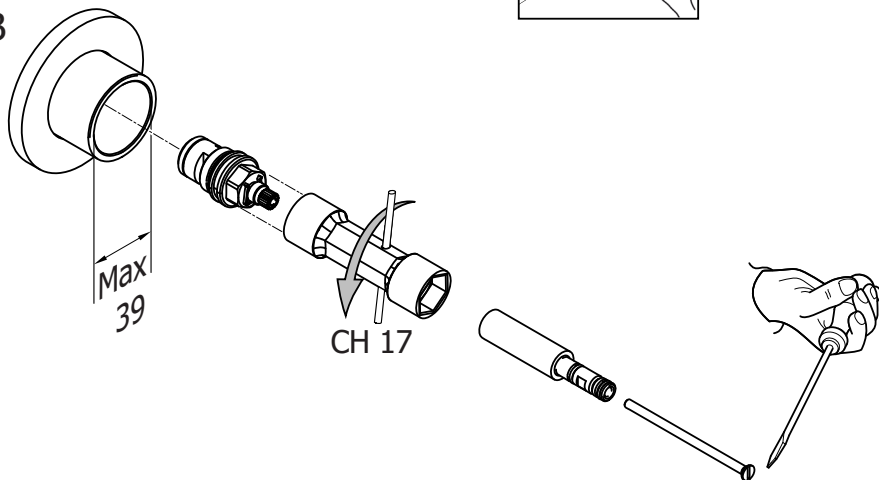

Sostituzione Vitoni ceramici How to replace Ceramic Disk Valve

B