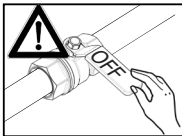

Sostituzione Sede con Valvolina antiritorno How to replace Seat with Check Valve

Sostituzione Vitoni ceramici How to replace Ceramic Disk Valve

B