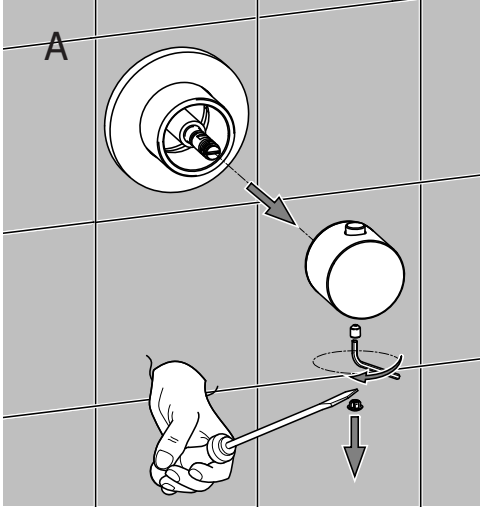

1

2

NO

OK

38°

3 Maniglie vitoni
Ceramic disk valve Handle

INSTALLAZIONE VERTICALE
VERTICAL INSTALLATION

INSTALLAZIONE ORIZZONTALE
HORIZONTAL INSTALLATION

POMOLO RIVOLTO
SEMPRE VERSO L'ALTO
KNOB ALWAYS
UP DIRECTED

Maniglia termostatica
Thermostatic cartridge Handle

Possibilità di installare
gruppo doccetta a
DESTRA o a SINISTRA
Free Choice to
assembly head shower
group on RIGHT OR
LEFT

Possibilità di installare
gruppo bocca a
DESTRA o a SINISTRA
Free Choice to
assembly spout group
on RIGHT OR LEFT

Manutenzione Service

Sostituzione Maniglia How to replace Handle

POMOLO RIVOLTO
SEMPRE VERSO L'ALTO
KNOB ALWAYS
UP DIRECTED