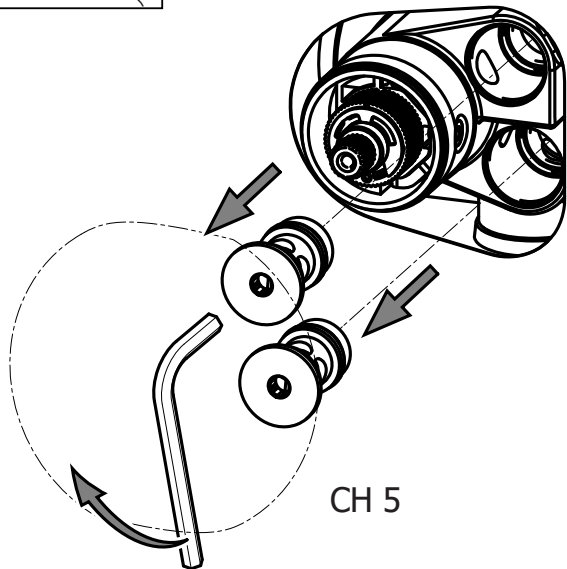

Sostituzione Sede con Valvolina antiritorno How to replace Seat with Check Valve