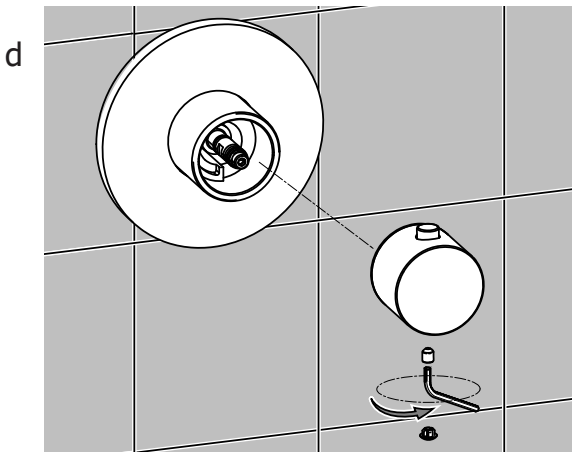

1 Montaggio Assembly

EN1717

65±5°C

15±5°C

MIN - MAX

OK

Possibilità di installare
gruppo doccia e
bocca a
DESTRA o a SINISTRA

Free Choice to
assembly head shower
group or spout group
on RIGHT or LEFT

1

2

NO

OK

38°

3 Maniglie vitoni
Ceramic disk valve Handle

INSTALLAZIONE VERTICALE
VERTICAL INSTALLATION

INSTALLAZIONE ORIZZONTALE
HORIZONTAL INSTALLATION

POMOLO RIVOLTO
SEMPRE VERSO L'ALTO
KNOB ALWAYS
UP DIRECTED

Maniglia termostatica
Thermostatic cartridge Handle

Possibilità di installare
gruppo doccetta a
DESTRA o a SINISTRA
Free Choice to
assembly head shower
group on RIGHT OR
LEFT

Possibilità di installare
gruppo bocca a
DESTRA o a SINISTRA
Free Choice to
assembly spout group
on RIGHT OR LEFT

Manutenzione Service

Sostituzione Maniglia How to replace Handle

POMOLO RIVOLTO
SEMPRE VERSO L'ALTO
KNOB ALWAYS
UP DIRECTED