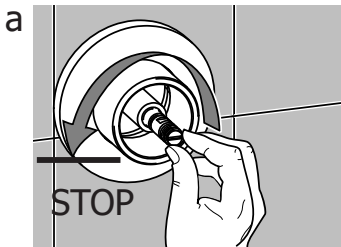

# INSTALLAZIONE ORIZZONTALE HORIZONTAL INSTALLATION

**1**

Montaggio  
Assembly

EN1717

$65 \pm 5^\circ\text{C}$

$15 \pm 5^\circ\text{C}$

MIN - MAX

OK

INSTALLAZIONE ORIZZONTALE  
HORIZONTAL INSTALLATION

3 Maniglie vitoni  
Ceramic disk valve Handle

INSTALLAZIONE VERTICALE  
VERTICAL INSTALLATION

INSTALLAZIONE ORIZZONTALE  
HORIZONTAL INSTALLATION

Maniglie termostatica  
Thermostatic cartridge Handle