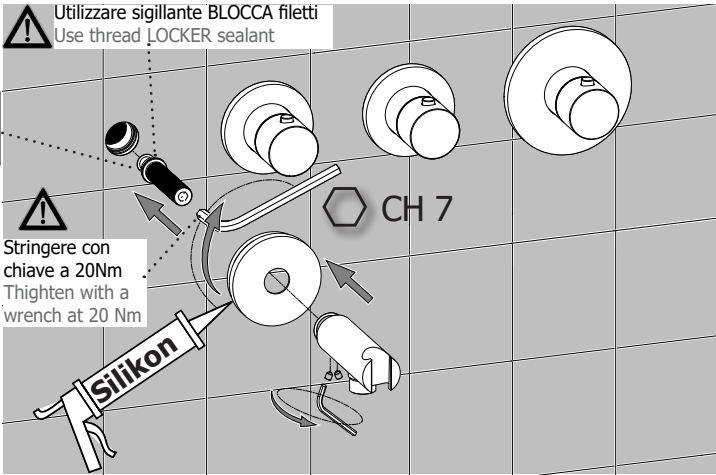

INSTALLAZIONE ORIZZONTALE  
HORIZONTAL INSTALLATION

3 Maniglie vitoni  
Ceramic disk valve Handle

INSTALLAZIONE VERTICALE  
VERTICAL INSTALLATION

INSTALLAZIONE ORIZZONTALE  
HORIZONTAL INSTALLATION

Maniglie termostatica  
Thermostatic cartridge Handle

POMOLO RIVOLTO  
SEMPRE VERSO L'ALTO  
KNOB ALWAYS  
UP DIRECTED

4