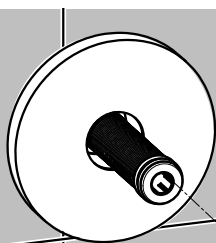

# INSTALLAZIONE ORIZZONTALE HORIZONTAL INSTALLATION

Sostituzione Cartuccia Termostatica  
How to replace Thermostatic Cartridge

CH 3

Mantenere sempre paralleli tra loro in verticale lo scalino sulla CAM e le linee di riferimento sulla cartuccia

Always keep the step on the CAM and ref. lines on the cartridge parallel to each other in vertical

CH 2,5

Leggera forza di serraggio  
Light torque force

Sostituzione porta doccia  
How to replace head shower bracket