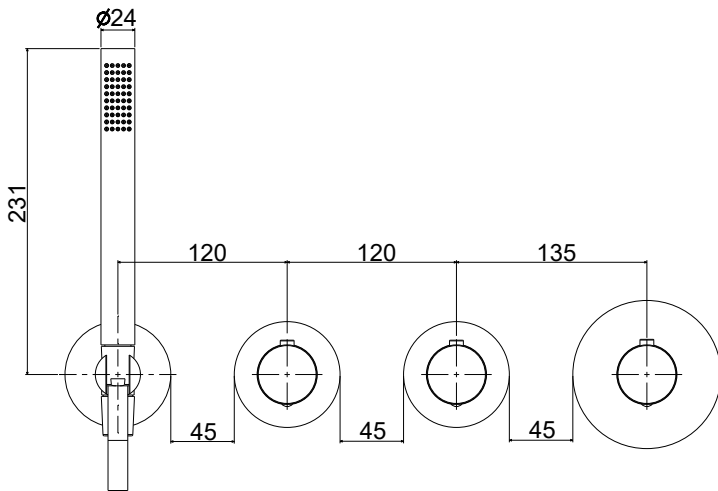

# INSTALLAZIONE ORIZZONTALE HORIZONTAL INSTALLATION

**1**

Montaggio  
Assembly

EN1717

$65 \pm 5^\circ\text{C}$

$15 \pm 5^\circ\text{C}$

MIN - MAX

OK

INSTALLAZIONE ORIZZONTALE  
HORIZONTAL INSTALLATION

3 Maniglie vitoni  
Ceramic disk valve Handle

INSTALLAZIONE VERTICALE  
VERTICAL INSTALLATION

INSTALLAZIONE ORIZZONTALE  
HORIZONTAL INSTALLATION

Maniglie termostatica  
Thermostatic cartridge Handle