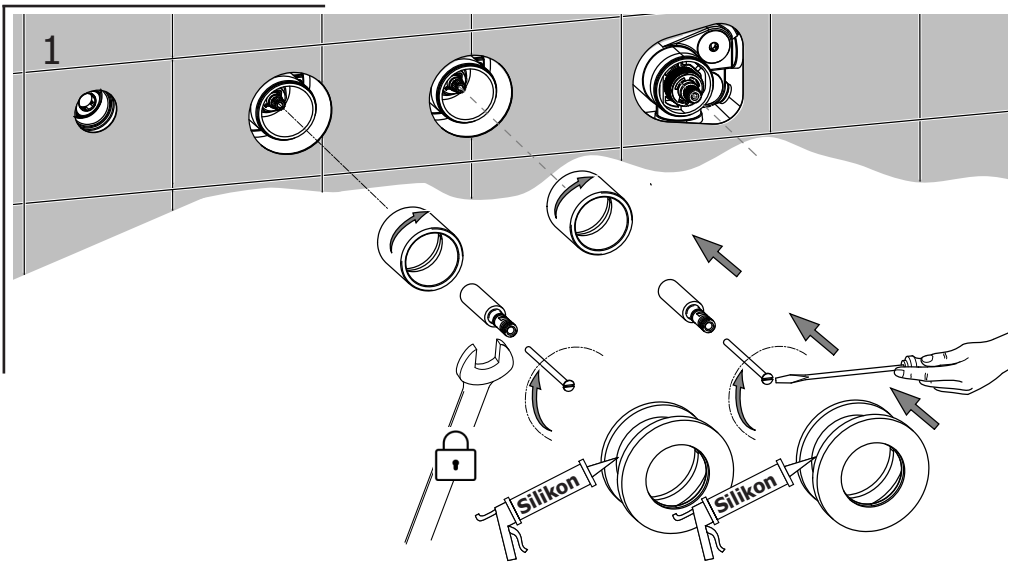

# INSTALLAZIONE ORIZZONTALE HORIZONTAL INSTALLATION

**1**

Montaggio  
Assembly

EN1717

$65 \pm 5^\circ\text{C}$

$15 \pm 5^\circ\text{C}$

MIN - MAX

OK

INSTALLAZIONE ORIZZONTALE  
HORIZONTAL INSTALLATION

3 Maniglie vitoni  
Ceramic disk valve Handle

INSTALLAZIONE VERTICALE  
VERTICAL INSTALLATION

INSTALLAZIONE ORIZZONTALE  
HORIZONTAL INSTALLATION

Maniglie termostatica  
Thermostatic cartridge Handle