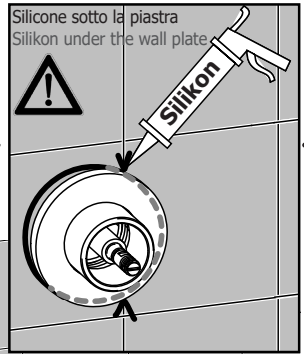

# INSTALLAZIONE ORIZZONTALE HORIZONTAL INSTALLATION

**1**

Montaggio  
Assembly

EN1717

$65 \pm 5^\circ\text{C}$

$15 \pm 5^\circ\text{C}$

MIN - MAX

OK

INSTALLAZIONE ORIZZONTALE  
HORIZONTAL INSTALLATION

3 Maniglie vitoni  
Ceramic disk valve Handle

INSTALLAZIONE VERTICALE  
VERTICAL INSTALLATION

INSTALLAZIONE ORIZZONTALE  
HORIZONTAL INSTALLATION

Maniglie termostatica  
Thermostatic cartridge Handle