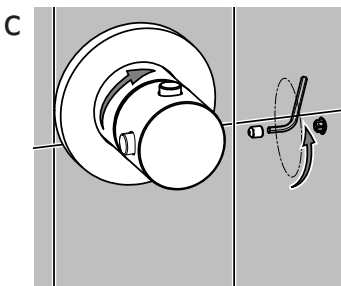

# INSTALLAZIONE ORIZZONTALE HORIZONTAL INSTALLATION

**1**

Montaggio  
Assembly

EN1717

$65 \pm 5^\circ\text{C}$

$15 \pm 5^\circ\text{C}$

MIN - MAX

OK

INSTALLAZIONE ORIZZONTALE  
HORIZONTAL INSTALLATION

3 Maniglie vitoni  
Ceramic disk valve Handle

INSTALLAZIONE VERTICALE  
VERTICAL INSTALLATION

INSTALLAZIONE ORIZZONTALE  
HORIZONTAL INSTALLATION

Maniglie termostatica  
Thermostatic cartridge Handle