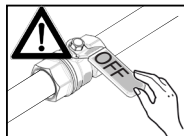

# INSTALLAZIONE ORIZZONTALE HORIZONTAL INSTALLATION

Sostituzione Cartuccia Termostatica  
How to replace Thermostatic Cartridge

CH 3

Mantenere sempre paralleli tra loro in verticale lo scalino sulla CAM e le linee di riferimento sulla cartuccia

Always keep the step on the CAM and ref. lines on the cartridge parallel to each other in vertical

CH 2,5

Leggera forza di serraggio  
Light torque force

Sostituzione porta doccia  
How to replace head shower bracket