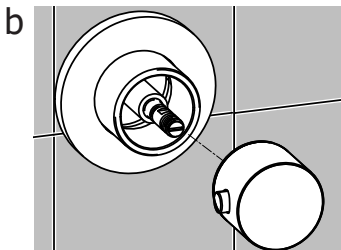

# INSTALLAZIONE ORIZZONTALE HORIZONTAL INSTALLATION

**1**

Montaggio  
Assembly

EN1717

$65 \pm 5^\circ\text{C}$

$15 \pm 5^\circ\text{C}$

MIN - MAX

OK

INSTALLAZIONE ORIZZONTALE  
HORIZONTAL INSTALLATION

3 Maniglie vitoni  
Ceramic disk valve Handle

INSTALLAZIONE VERTICALE  
VERTICAL INSTALLATION

INSTALLAZIONE ORIZZONTALE  
HORIZONTAL INSTALLATION

Maniglie termostatica  
Thermostatic cartridge Handle