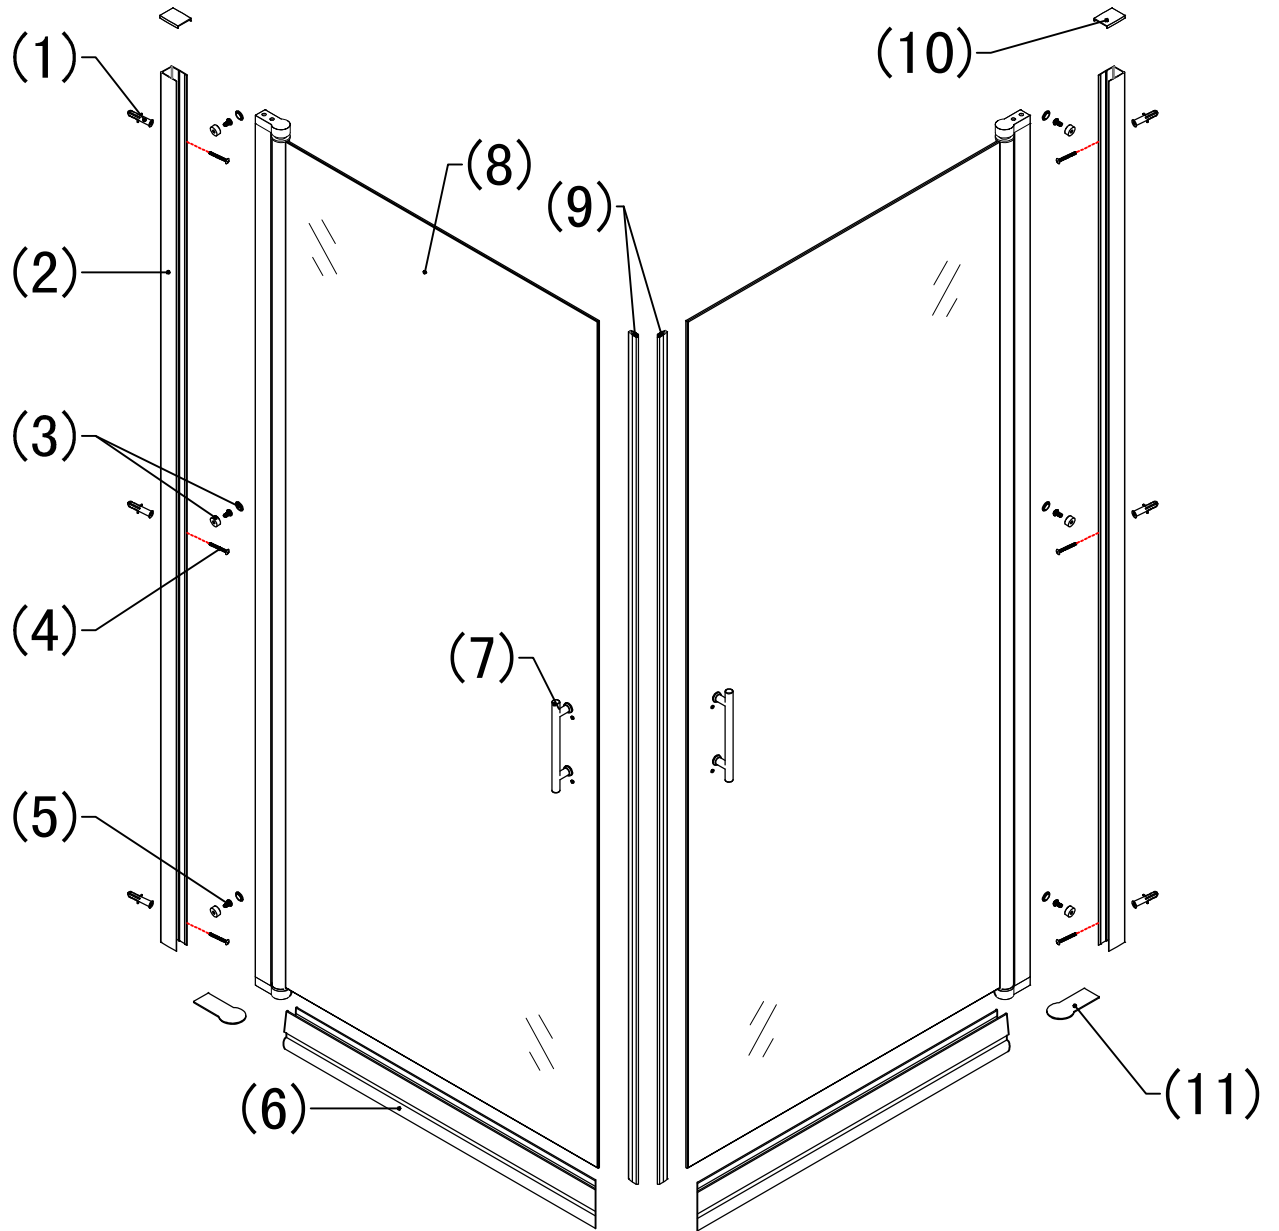

# RGW LE-31

Ø6

№	Изображение	Параметр	Количество	Примечание
1			6 шт.	
2			2 шт.	
3			6 шт.	
4		ST3. 9X35	6 шт.	
5		ST3. 5X9. 5	6 шт.	
6			2 шт.	
7			2 шт.	
8			2 шт.	
9			1 шт.	
10			2 шт.	
11			2 шт.	
12		Ø2.8	1 шт.	
13			1 шт.	

Вазелин для смазывания:

	a	b
900x900	885-905	885-905
1000x1000	985-1005	985-1005