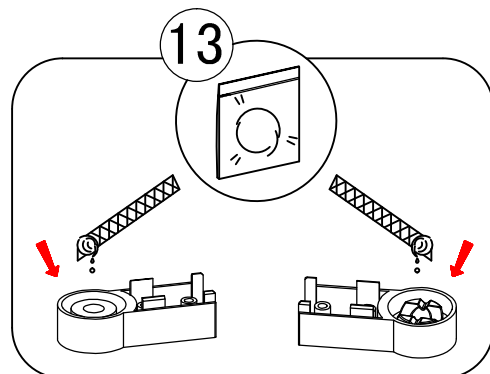

# RGW LE-31

Ø6

№	Изображение	Параметр	Количество	Примечание
1			6 шт.	
2			2 шт.	
3			6 шт.	
4		ST3. 9X35	6 шт.	
5		ST3. 5X9. 5	6 шт.	
6			2 шт.	
7			2 шт.	
8			2 шт.	
9			1 шт.	
10			2 шт.	
11			2 шт.	
12		Ø2.8	1 шт.	
13			1 шт.	

Вазелин для смазывания:

	a	b
900x900	885-905	885-905
1000x1000	985-1005	985-1005