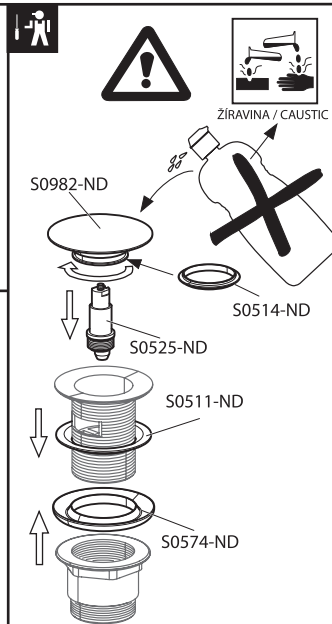

RAVAK

RAVAK a.s., Obecnická 285, 261 01 Příbram I
tel: +420 318 427 200, 318 427 111 fax: +420 318 427 269
e-mail: info@ravak.cz, www.ravak.com

RO/01/18/51232