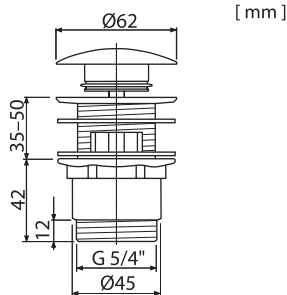

Umyvadlová pileta Click-Clack nízká chrom

1. **CZ** Umyvadlová pileta Click-Clack nízká chrom
   D Waschtisch-Ablaufventil Click-Clack 5/4" Ganzmetall, großer Stopfen
   GB Wash-basin click-clack waste 5/4", metal, big plug
   HU Mosdó lefolyó click-clack 5/4" es fém, nagy dugóval
2. **PL** Spust umywalki click-clack 5/4" metalowy, duży korek
   RO Ventil lavoar metallic cu click-clack 5/4", dop mare
   RU Водослив для умывальника click-clack 5/4", цельнометаллический с большой заглушкой
   SK Výpusť umývadlová click-clack 5/4" celokovová, veľká zátka

RAVAK

RAVAK a.s., Obecnická 285, 261 01 Příbram I
tel: +420 318 427 200, 318 427 111 fax: +420 318 427 269
e-mail: info@ravak.cz, www.ravak.com

RO/01/18/51232

Umyvadlová pileta Click-Clack nízká chrom

1. **CZ** Umyvadlová pileta Click-Clack nízká chrom
   D Waschtisch-Ablaufventil Click-Clack 5/4" Ganzmetall, großer Stopfen
   GB Wash-basin click-clack waste 5/4", metal, big plug
   HU Mosdó lefolyó click-clack 5/4" es fém, nagy dugóval
2. **PL** Spust umywalki click-clack 5/4" metalowy, duży korek
   RO Ventil lavoar metallic cu click-clack 5/4", dop mare
   RU Водослив для умывальника click-clack 5/4", цельнометаллический с большой заглушкой
   SK Výpusť umývadlová click-clack 5/4" celokovová, veľká zátka