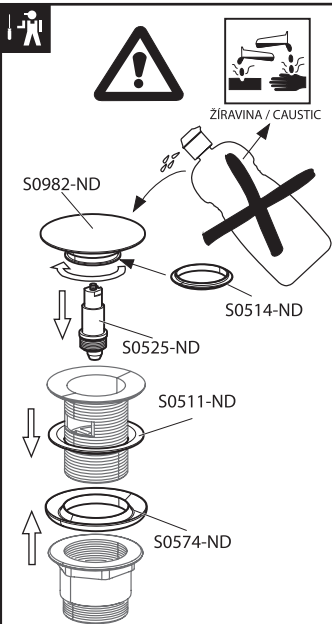

RAVAK

RAVAK a.s., Obecnická 285, 261 01 Příbram I
tel: +420 318 427 200, 318 427 111 fax: +420 318 427 269
e-mail: info@ravak.cz, www.ravak.com

RO/01/18/51232

Umyvadlová pileta Click-Clack nízká chrom

1. **CZ** Umyvadlová pileta Click-Clack nízká chrom
   D Waschtisch-Ablaufventil Click-Clack 5/4" Ganzmetall, großer Stopfen
   GB Wash-basin click-clack waste 5/4", metal, big plug
   HU Mosdó lefolyó click-clack 5/4" es fém, nagy dugóval
2. **PL** Spust umywalki click-clack 5/4" metalowy, duży korek
   RO Ventil lavoar metallic cu click-clack 5/4", dop mare
   RU Водослив для умывальника click-clack 5/4", цельнометаллический с большой заглушкой
   SK Výpusť umývadlová click-clack 5/4" celokovová, veľká zátka