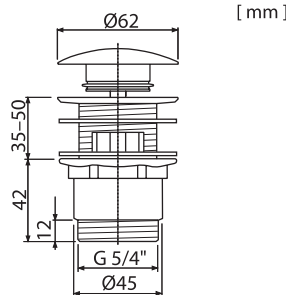

RAVAK

RAVAK a.s., Obecnická 285, 261 01 Příbram I
tel: +420 318 427 200, 318 427 111 fax: +420 318 427 269
e-mail: info@ravak.cz, www.ravak.com

RO/01/18/51232

Umyvadlová pileta Click-Clack nízká chrom

1. **CZ** Umyvadlová pileta Click-Clack nízká chrom
   D Waschtisch-Ablaufventil Click-Clack 5/4" Ganzmetall, großer Stopfen
   GB Wash-basin click-clack waste 5/4", metal, big plug
   HU Mosdó lefolyó click-clack 5/4" es fém, nagy dugóval
2. **PL** Spust umywalki click-clack 5/4" metalowy, duży korek
   RO Ventil lavoar metallic cu click-clack 5/4", dop mare
   RU Водослив для умывальника click-clack 5/4", цельнометаллический с большой заглушкой
   SK Výpusť umývadlová click-clack 5/4" celokovová, veľká zátka