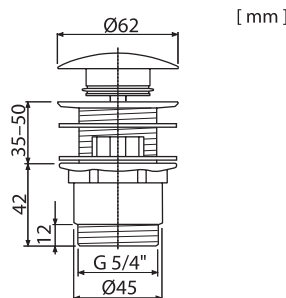

RAVAK

RAVAK a.s., Obecnická 285, 261 01 Příbram I
tel: +420 318 427 200, 318 427 111 fax: +420 318 427 269
e-mail: info@ravak.cz, www.ravak.com

RO/01/18/51232