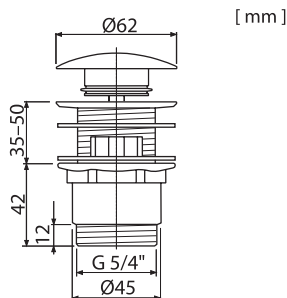

RAVAK

RAVAK a.s., Obecnická 285, 261 01 Příbram I
tel: +420 318 427 200, 318 427 111 fax: +420 318 427 269
e-mail: info@ravak.cz, www.ravak.com

RO/01/18/51232

Umyvadlová pileta Click-Clack nízká chrom

1. **CZ** Umyvadlová pileta Click-Clack nízká chrom
   D Waschtisch-Ablaufventil Click-Clack 5/4" Ganzmetall, großer Stopfen
   GB Wash-basin click-clack waste 5/4", metal, big plug
   HU Mosdó lefolyó click-clack 5/4" es fém, nagy dugóval
2. **PL** Spust umywalki click-clack 5/4" metalowy, duży korek
   RO Ventil lavoar metallic cu click-clack 5/4", dop mare
   RU Водослив для умывальника click-clack 5/4", цельнометаллический с большой заглушкой
   SK Výpusť umývadlová click-clack 5/4" celokovová, veľká zátka