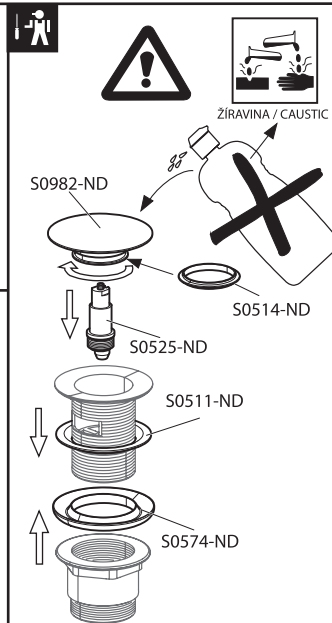

RAVAK

RAVAK a.s., Obecnická 285, 261 01 Příbram I
tel: +420 318 427 200, 318 427 111 fax: +420 318 427 269
e-mail: info@ravak.cz, www.ravak.com

RO/01/18/51232

Umyvadlová pileta Click-Clack nízká chrom

1. **CZ** Umyvadlová pileta Click-Clack nízká chrom
   D Waschtisch-Ablaufventil Click-Clack 5/4" Ganzmetall, großer Stopfen
   GB Wash-basin click-clack waste 5/4", metal, big plug
   HU Mosdó lefolyó click-clack 5/4" es fém, nagy dugóval
2. **PL** Spust umywalki click-clack 5/4" metalowy, duży korek
   RO Ventil lavoar metallic cu click-clack 5/4", dop mare
   RU Водослив для умывальника click-clack 5/4", цельнометаллический с большой заглушкой
   SK Výpusť umývadlová click-clack 5/4" celokovová, veľká zátka