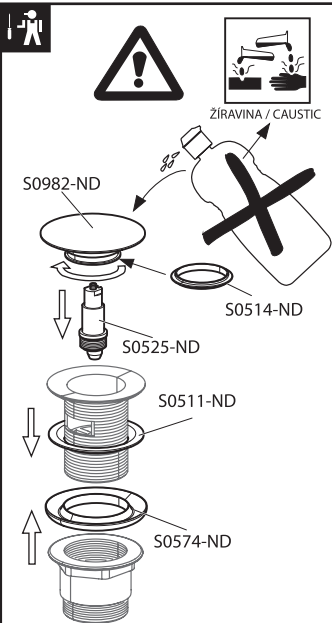

Umyvadlová pileta Click-Clack nízká chrom

1. **CZ** Umyvadlová pileta Click-Clack nízká chrom
   D Waschtisch-Ablaufventil Click-Clack 5/4" Ganzmetall, großer Stopfen
   GB Wash-basin click-clack waste 5/4", metal, big plug
   HU Mosdó lefolyó click-clack 5/4" es fém, nagy dugóval
2. **PL** Spust umywalki click-clack 5/4" metalowy, duży korek
   RO Ventil lavoar metallic cu click-clack 5/4", dop mare
   RU Водослив для умывальника click-clack 5/4", цельнометаллический с большой заглушкой
   SK Výpusť umývadlová click-clack 5/4" celokovová, veľká zátka

RAVAK

RAVAK a.s., Obecnická 285, 261 01 Příbram I
tel: +420 318 427 200, 318 427 111 fax: +420 318 427 269
e-mail: info@ravak.cz, www.ravak.com

RO/01/18/51232

Umyvadlová pileta Click-Clack nízká chrom

1. **CZ** Umyvadlová pileta Click-Clack nízká chrom
   D Waschtisch-Ablaufventil Click-Clack 5/4" Ganzmetall, großer Stopfen
   GB Wash-basin click-clack waste 5/4", metal, big plug
   HU Mosdó lefolyó click-clack 5/4" es fém, nagy dugóval
2. **PL** Spust umywalki click-clack 5/4" metalowy, duży korek
   RO Ventil lavoar metallic cu click-clack 5/4", dop mare
   RU Водослив для умывальника click-clack 5/4", цельнометаллический с большой заглушкой
   SK Výpusť umývadlová click-clack 5/4" celokovová, veľká zátka