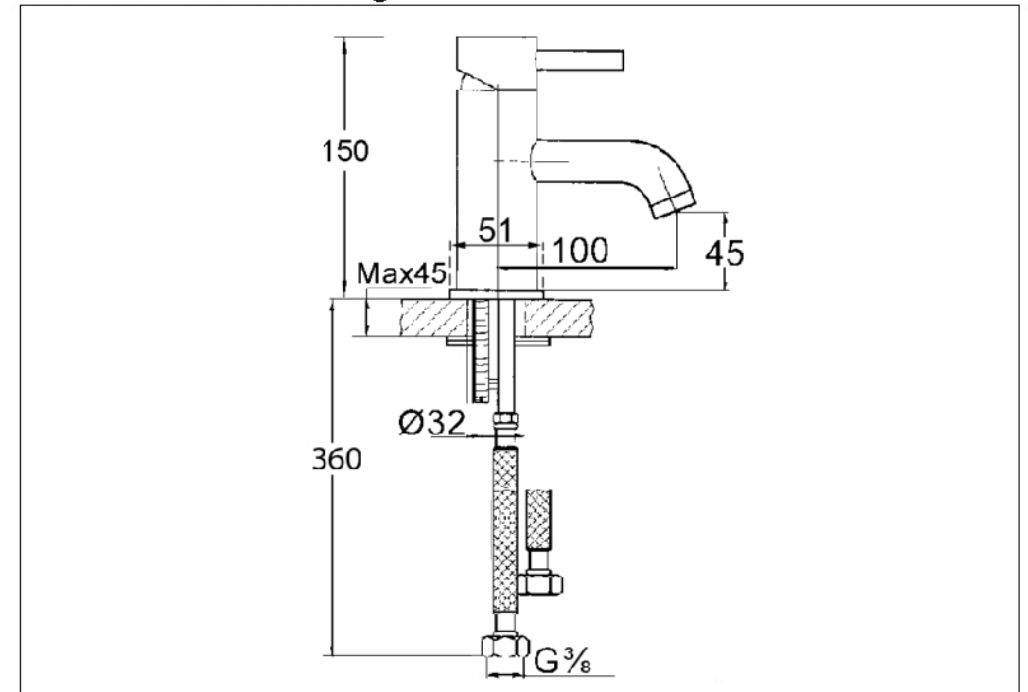

STEINBERG

Waschtisch Einhebelmischbatterie

Art.Nr. 100 1010

Installation

Technische Zeichnung

Explosionszeichnung