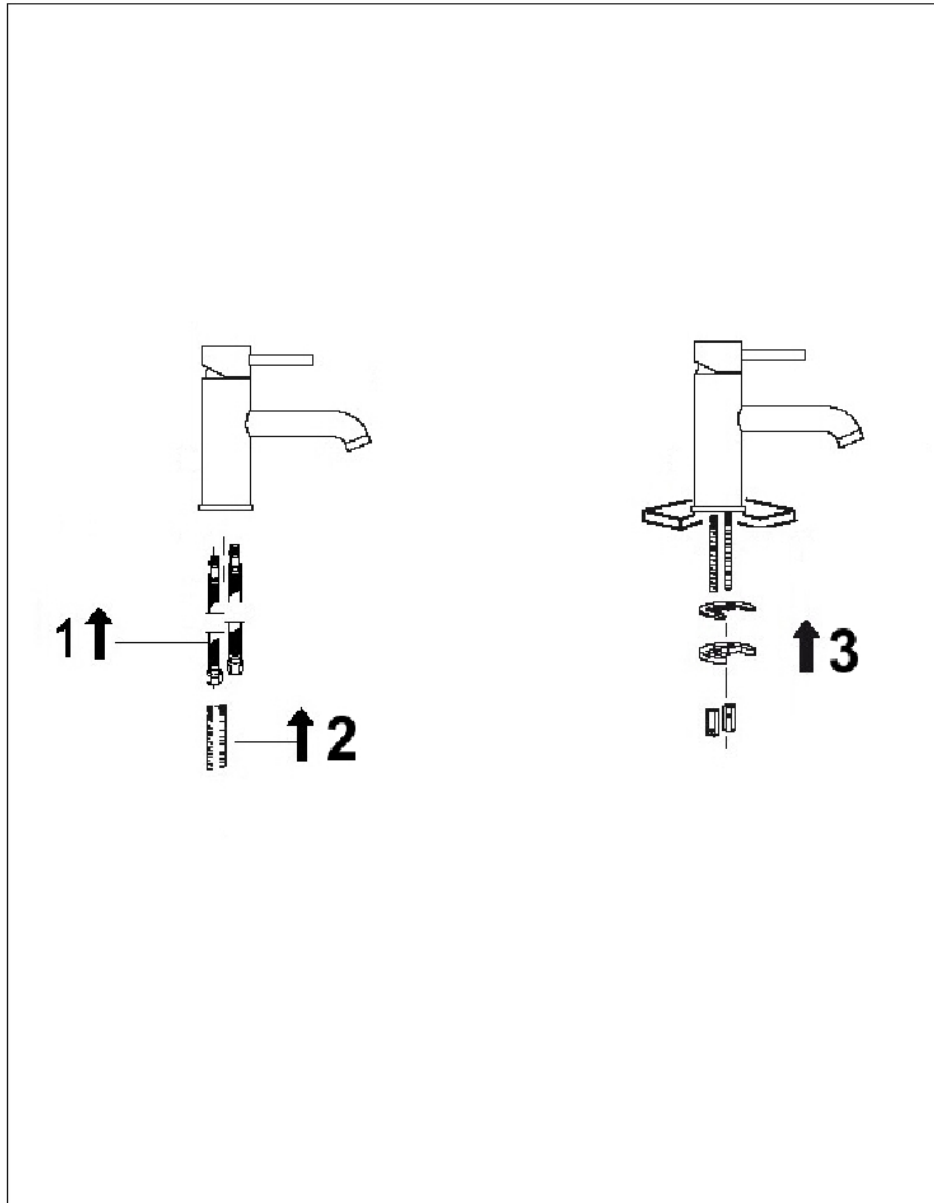

STEINBERG

Waschtisch Einhebelmischbatterie

Art.Nr. 100 1010

Installation

Technische Zeichnung

Explosionszeichnung