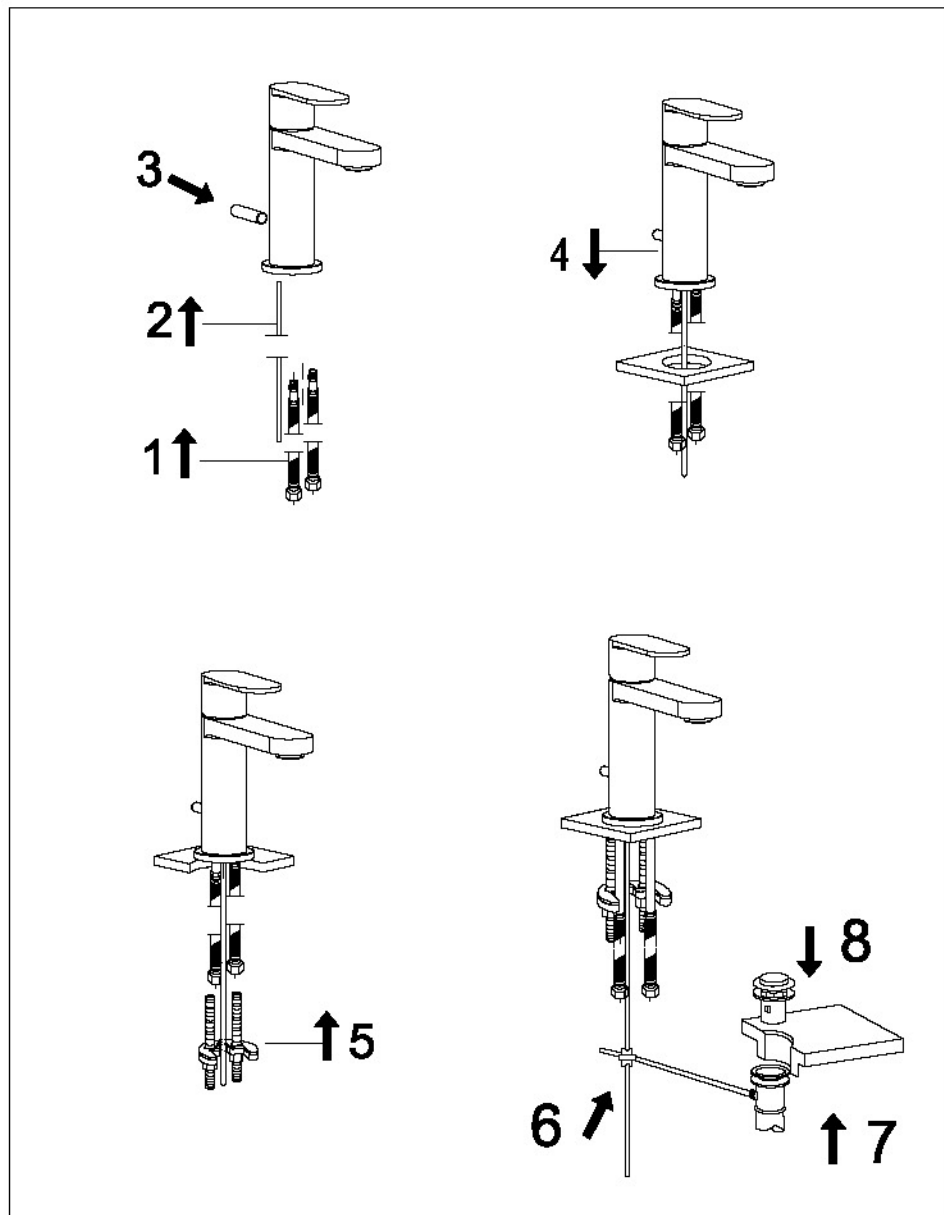

STEINBERG

Waschtisch-Einhebelmischbatterie

Art.Nr. 170 1000

Installation

Technische Zeichnung

Explosionszeichnung