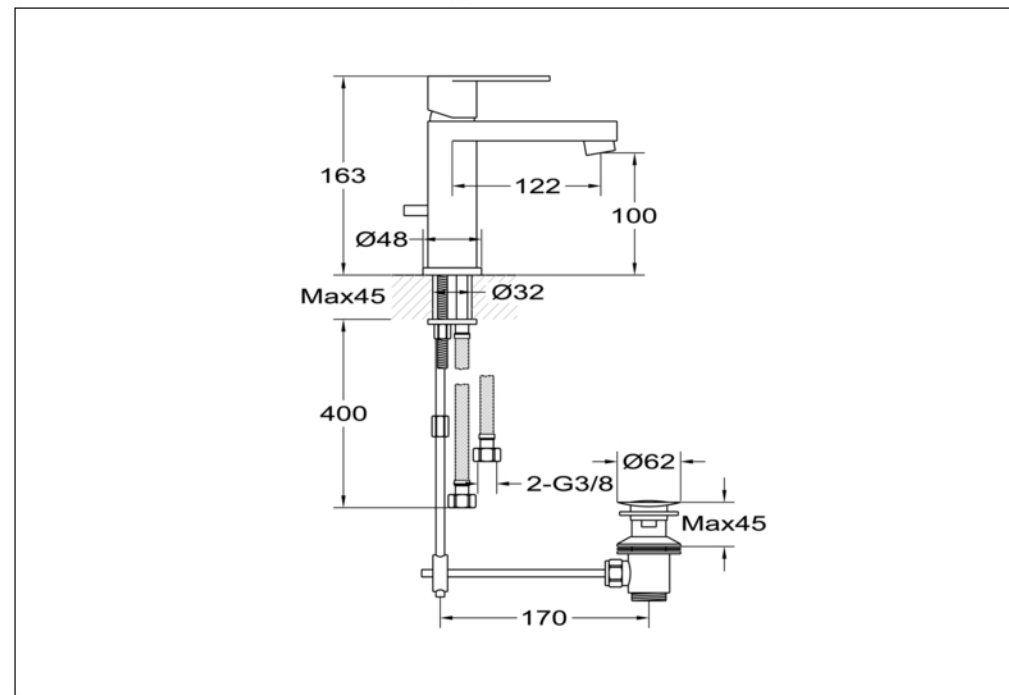

STEINBERG

Waschtisch-Einhebelmischbatterie

Art.Nr. 170 1000

Installation

Technische Zeichnung

Explosionszeichnung