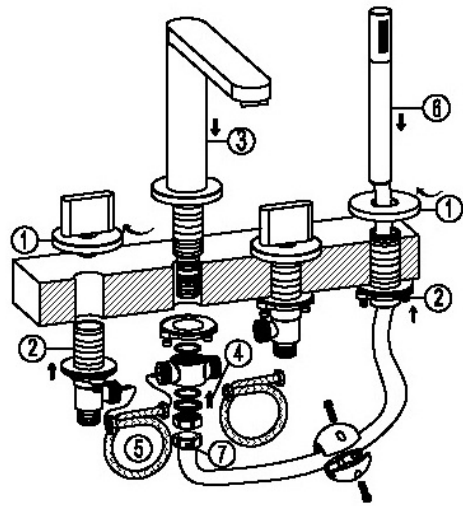

STEINBERG

4-Loch Wanne/Brause-Standarmatur

Art.Nr. 170 2400

Installation