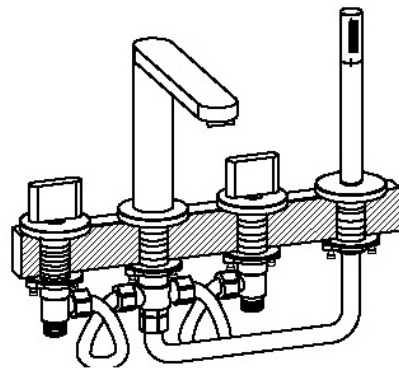

STEINBERG

4-Loch Wanne/Brause-Standarmatur

Art.Nr. 170 2400

Installation