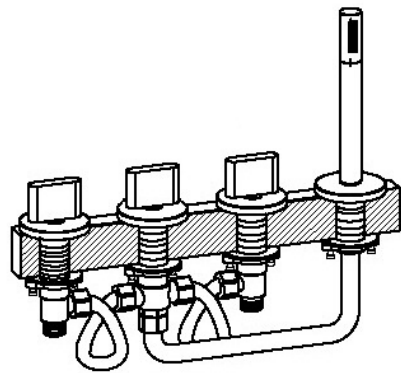

STEINBERG

4-Loch Wanne/Brause-Standarmatur

Art.Nr. 170 2480

Installation

Einbau einer Revisionsöffnung vorsehen
please insure to have a maintenance access

Technische Zeichnung