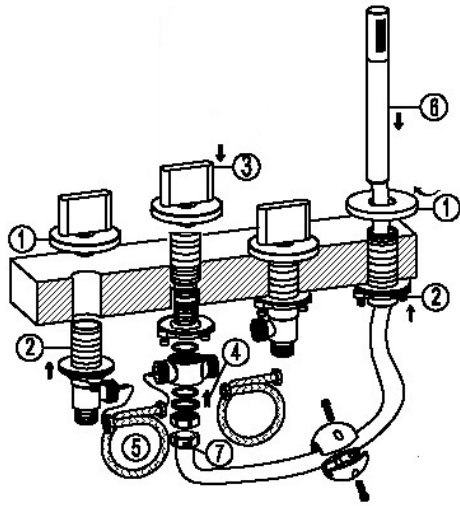

STEINBERG

4-Loch Wanne/Brause-Standarmatur

Art.Nr. 170 2480

Installation

Einbau einer Revisionsöffnung vorsehen
please insure to have a maintenance access

Technische Zeichnung