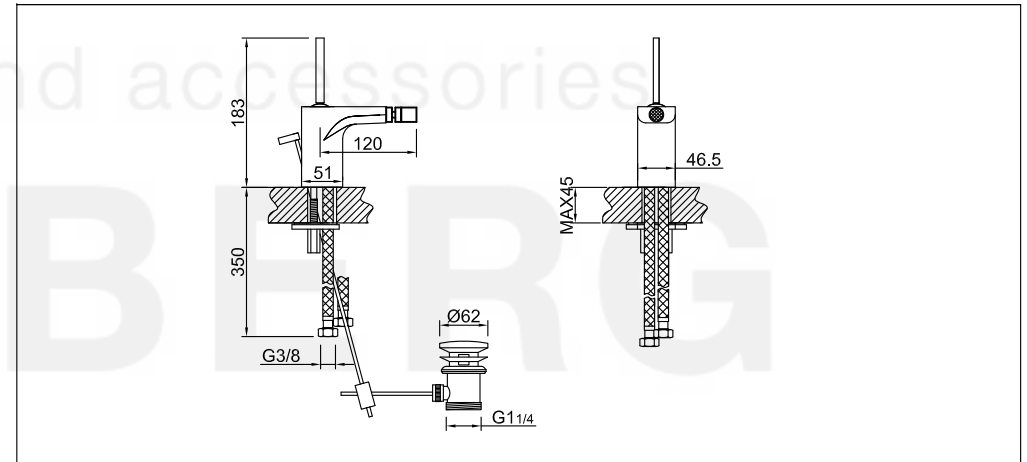

# Bidet-Einhebelmischbatterie

Art.Nr.200 1300

## Technische Zeichnung