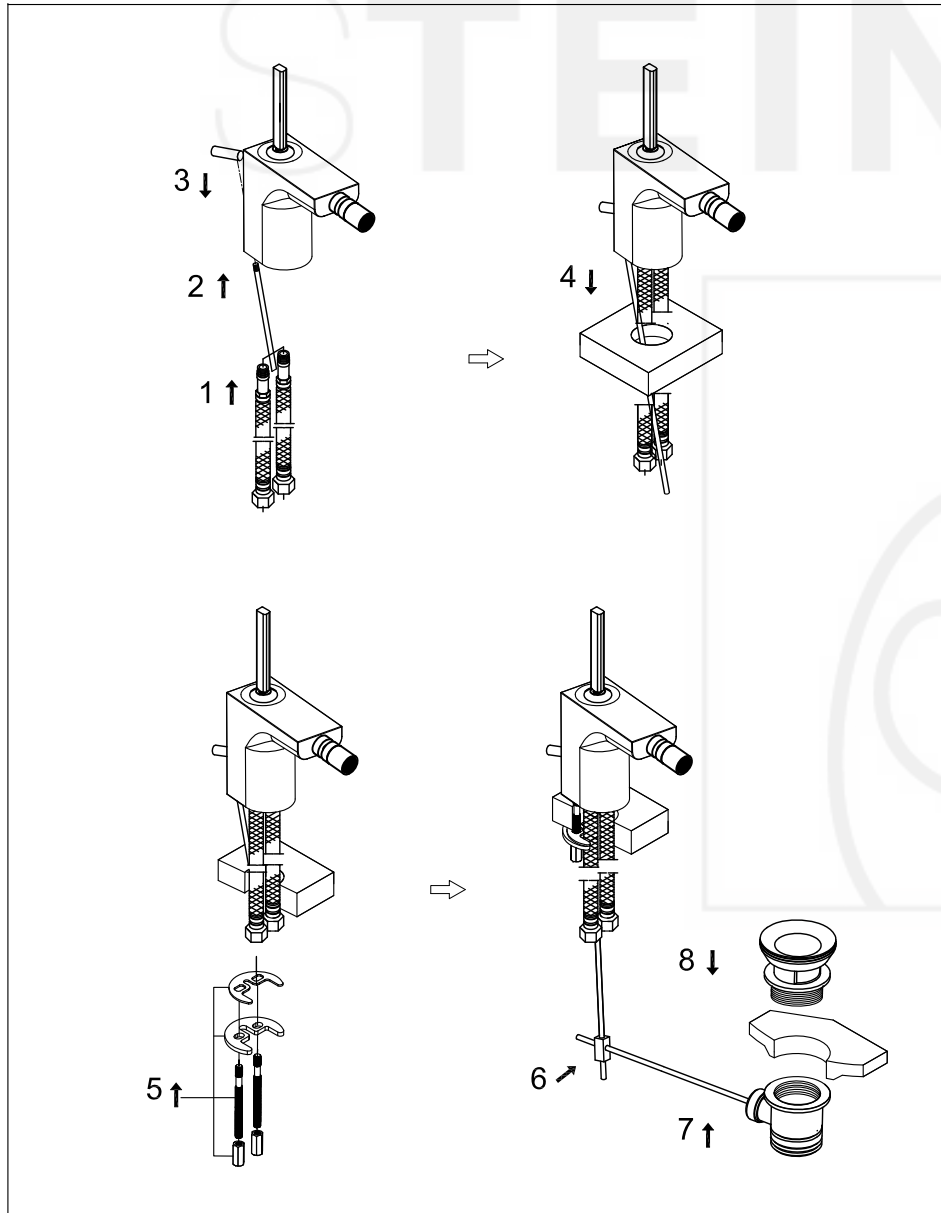

# Bidet-Einhebelmischbatterie

Art.Nr.200 1300

## Technische Zeichnung