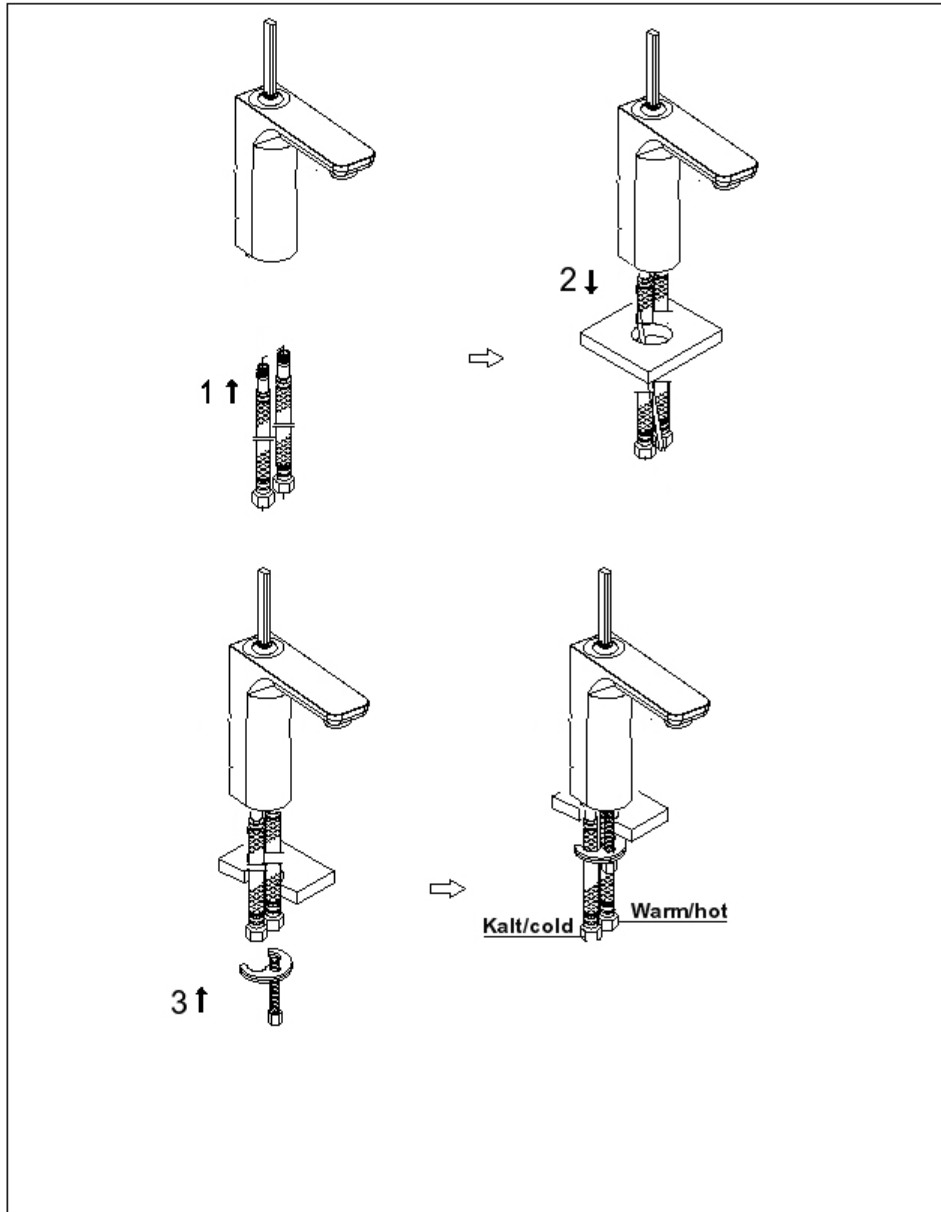

STEINBERG

Waschtisch-Einhebelmischbatterie

Art.Nr.2001700

Installation

Technische Zeichnung

Explosionszeichnung