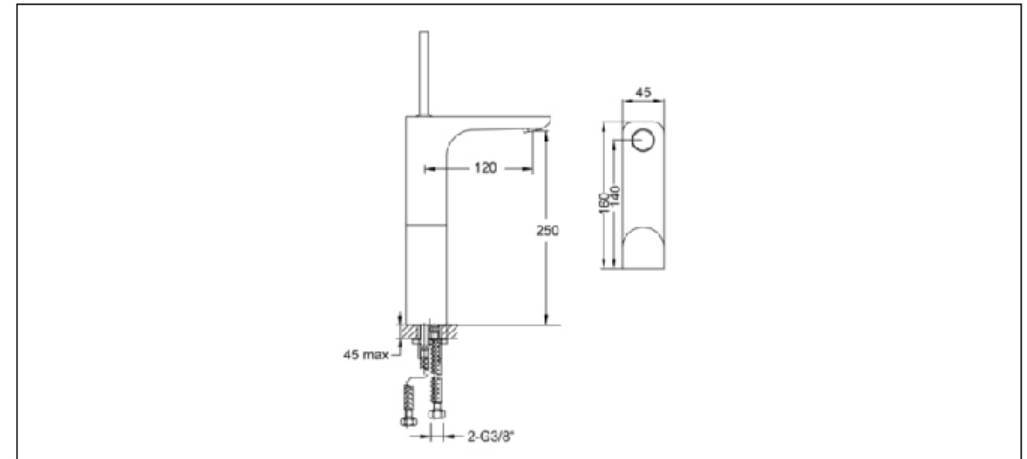

STEINBERG

Waschtisch-Einhebelmischbatterie

Art.Nr.2001700

Installation

Technische Zeichnung

Explosionszeichnung