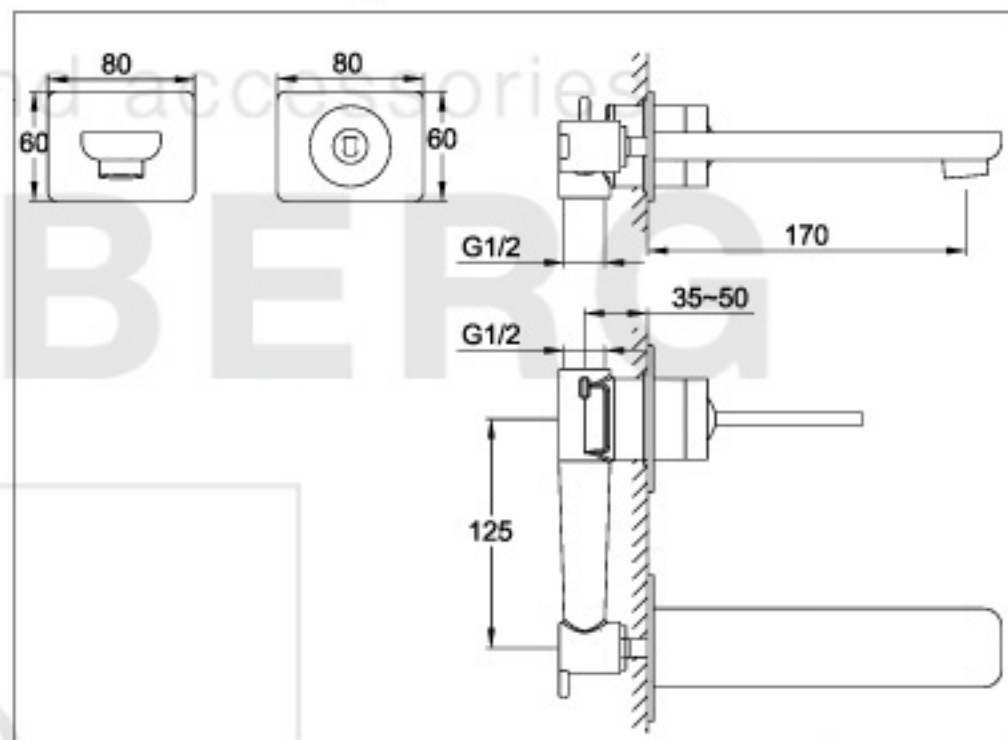

STEINBERG

Waschtisch-Einhebelmischbatterie

Art.Nr.200 1800

Installation

Technische Zeichnung

Explosionszeichnung