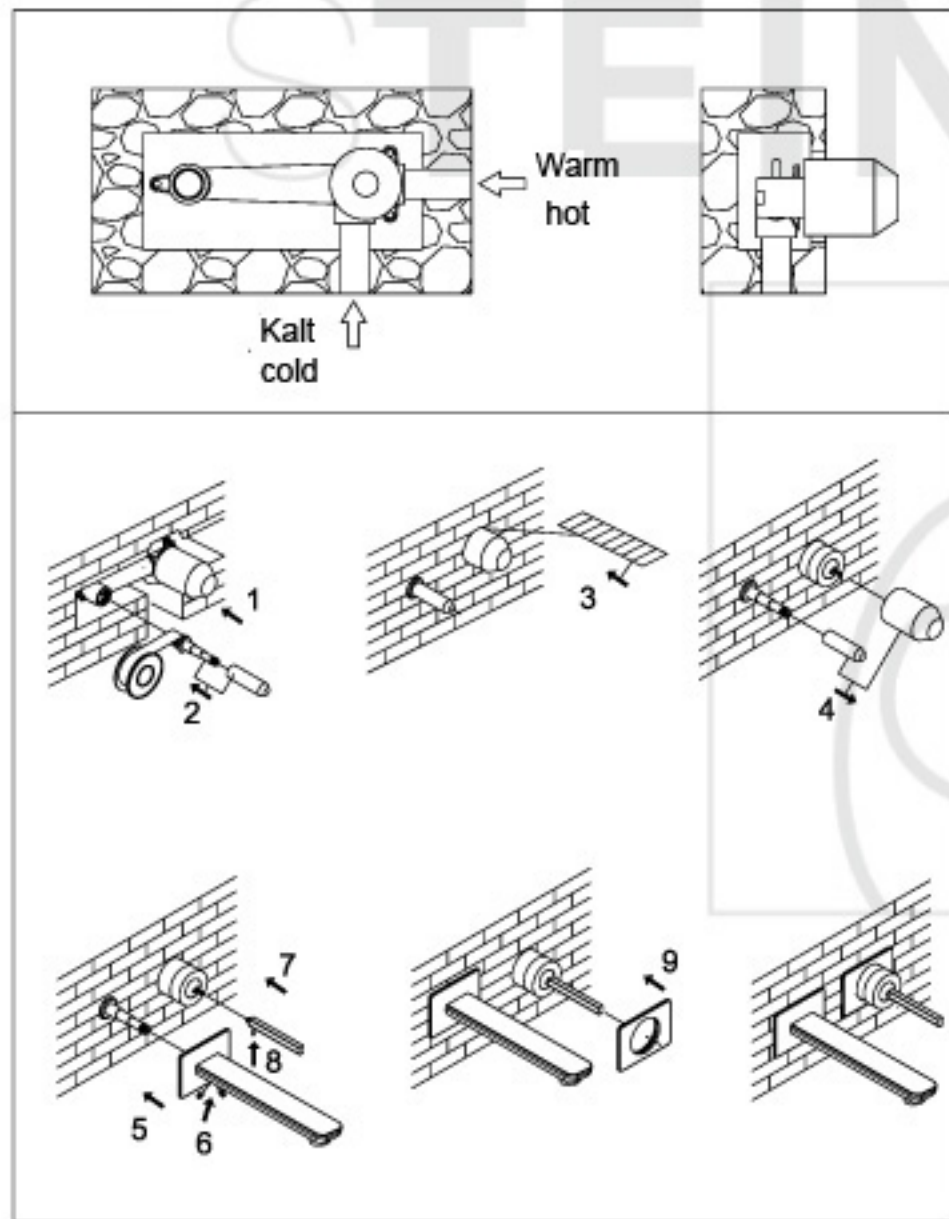

STEINBERG

Waschtisch-Einhebelmischbatterie

Art.Nr.200 1800

Installation

Technische Zeichnung

Explosionszeichnung