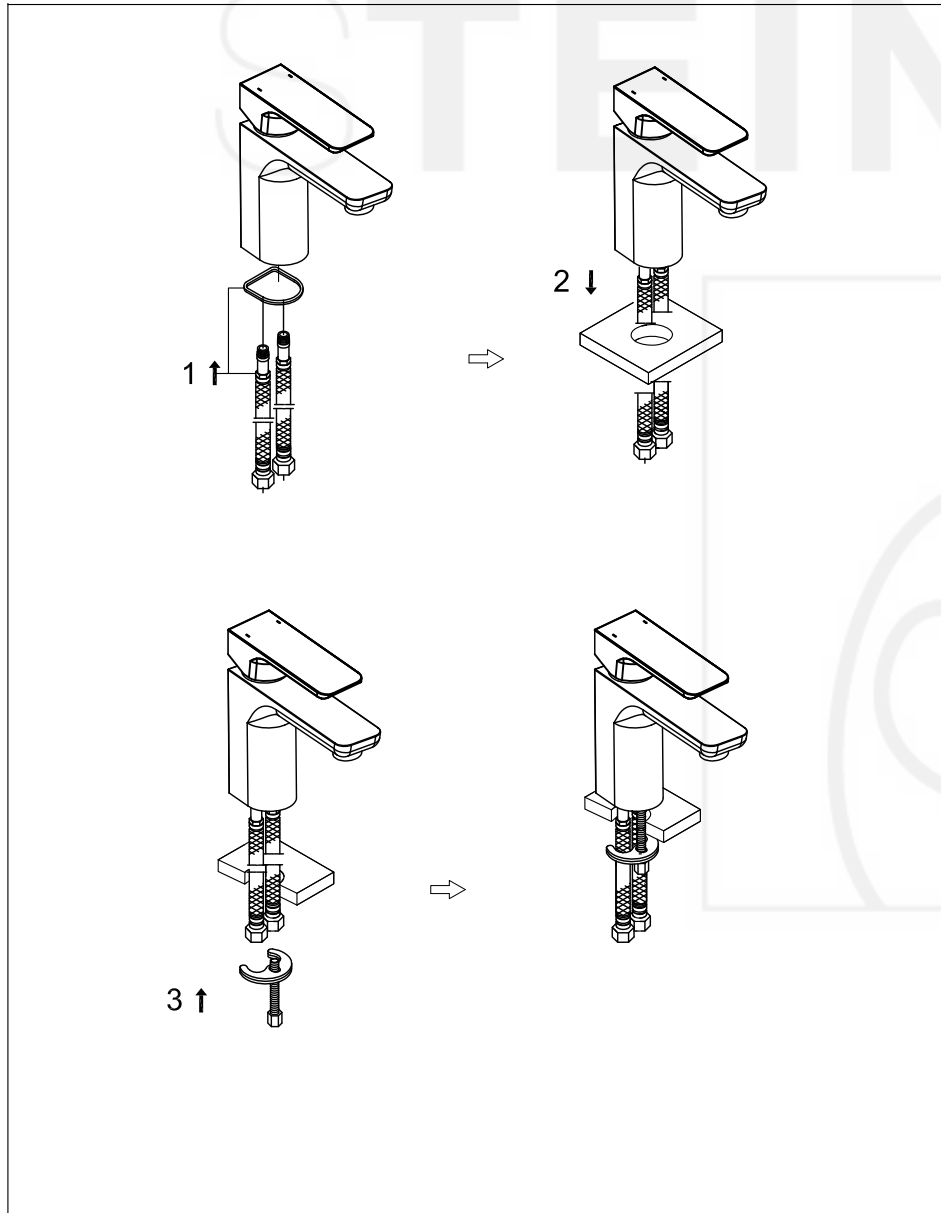

STEINBERG

Waschtisch-Einhebelmischbatterie

Art.Nr.205 1010

Installation

Technische Zeichnung

Explosionszeichnung