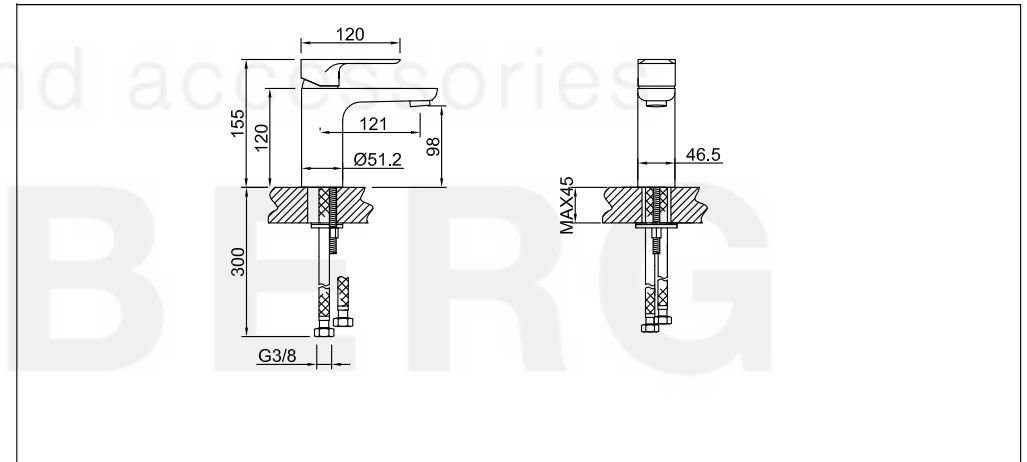

STEINBERG

Waschtisch-Einhebelmischbatterie

Art.Nr.205 1010

Installation

Technische Zeichnung

Explosionszeichnung