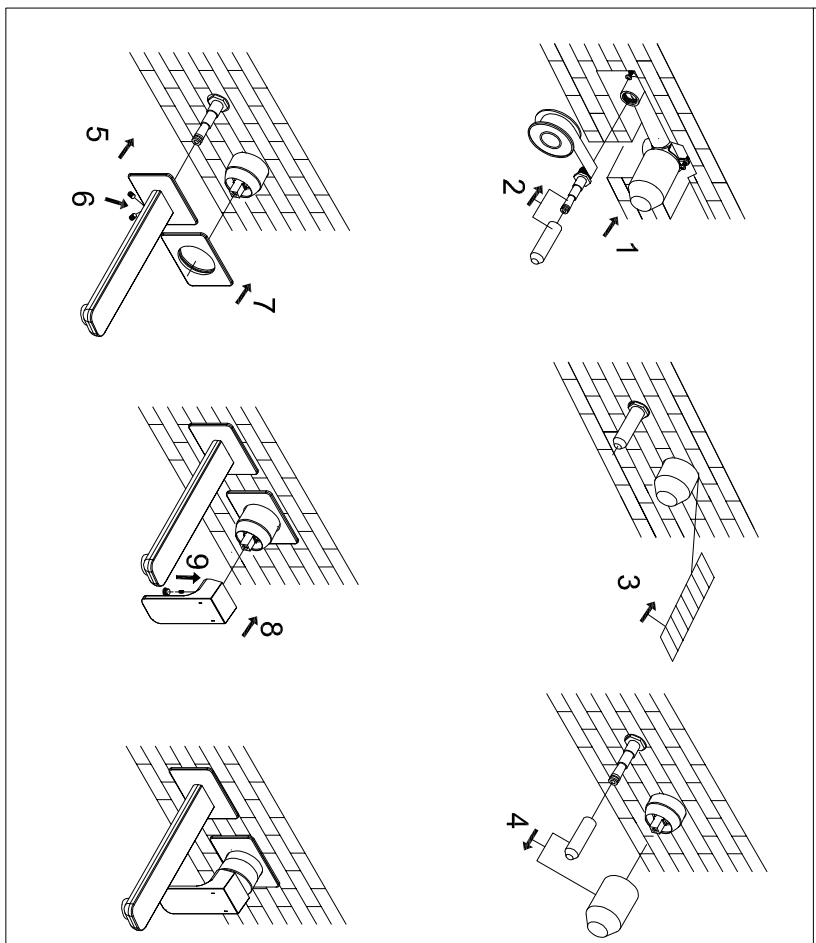

STEINBERG

Waschtisch-Einhebelmischbatterie

Art.Nr.205 1800

Installation

Technische Zeichnung

Explosionszeichnung