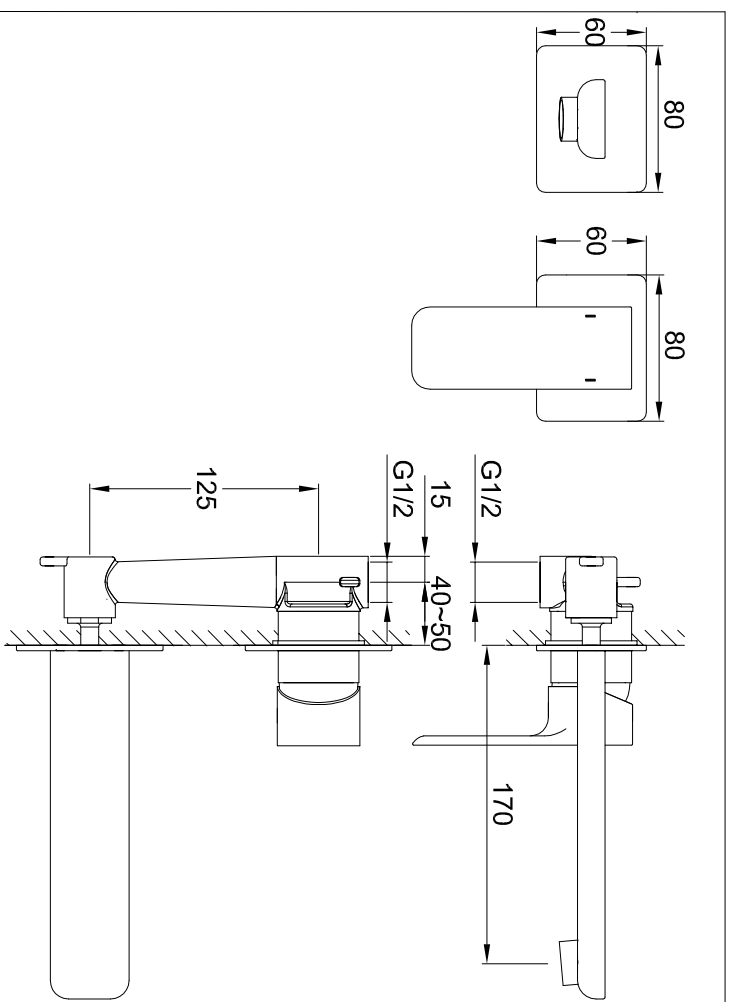

STEINBERG

Waschtisch-Einhebelmischbatterie

Art.Nr.205 1800

Installation

Technische Zeichnung

Explosionszeichnung