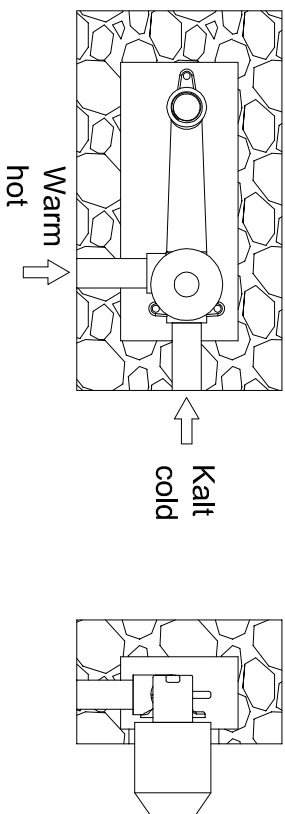

STEINBERG

Waschtisch-Einhebelmischbatterie

Art.Nr.205 1800

Installation

Technische Zeichnung

Explosionszeichnung