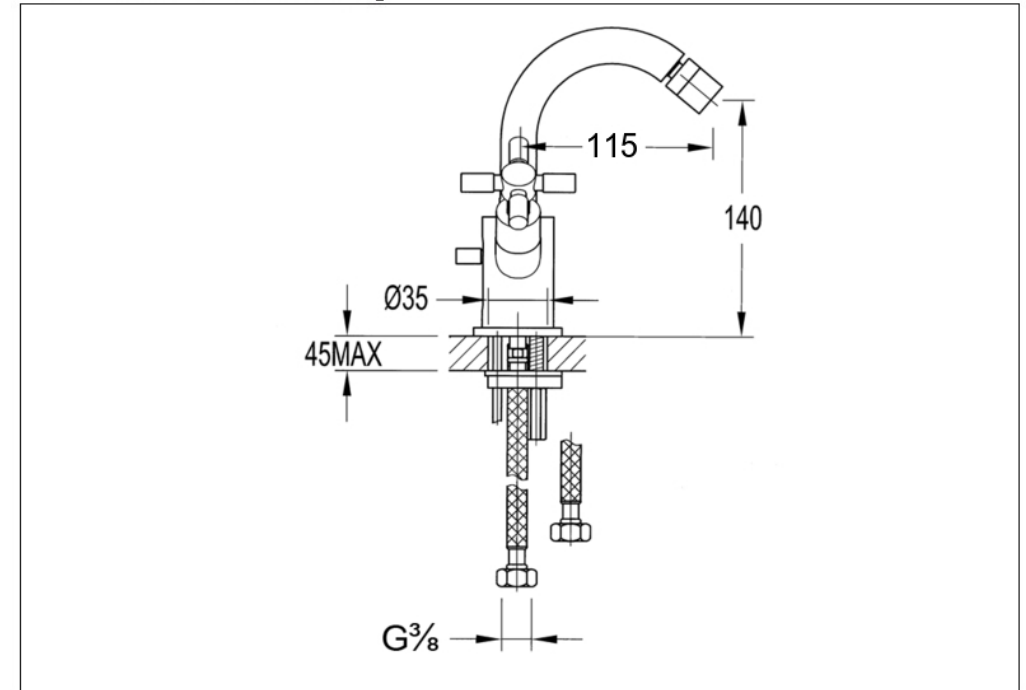

STEINBERG

Bidet-Einhebelmischbatterie

Art.Nr.250 1300

Installation

Technische Zeichnung

Explosionszeichnung