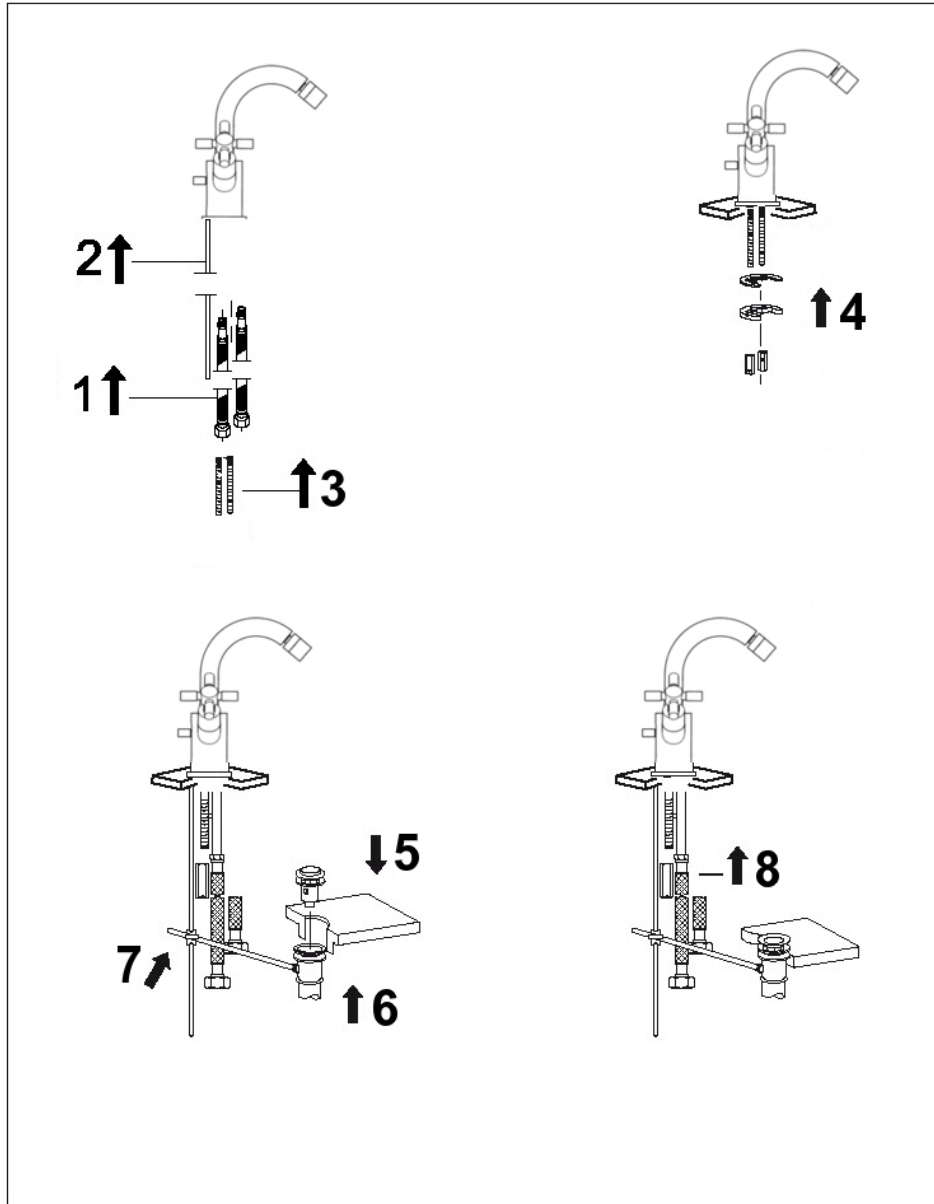

STEINBERG

Bidet-Einhebelmischbatterie

Art.Nr.250 1300

Installation

Technische Zeichnung

Explosionszeichnung